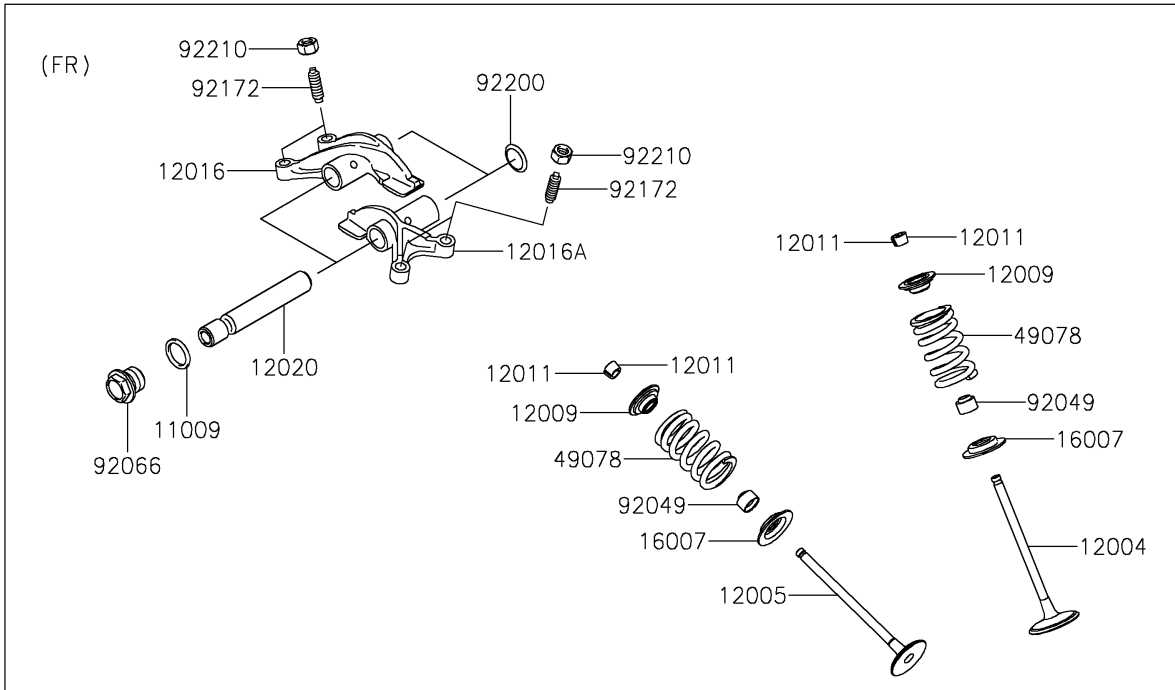

2021 TERYX4™ LE PARTS DIAGRAM

Valve(s)

E1210

2021 TERYX4™ LE PARTS LIST

Valve(s)

ITEM NAME	PART NUMBER	QUANTITY
-----------	-------------	----------