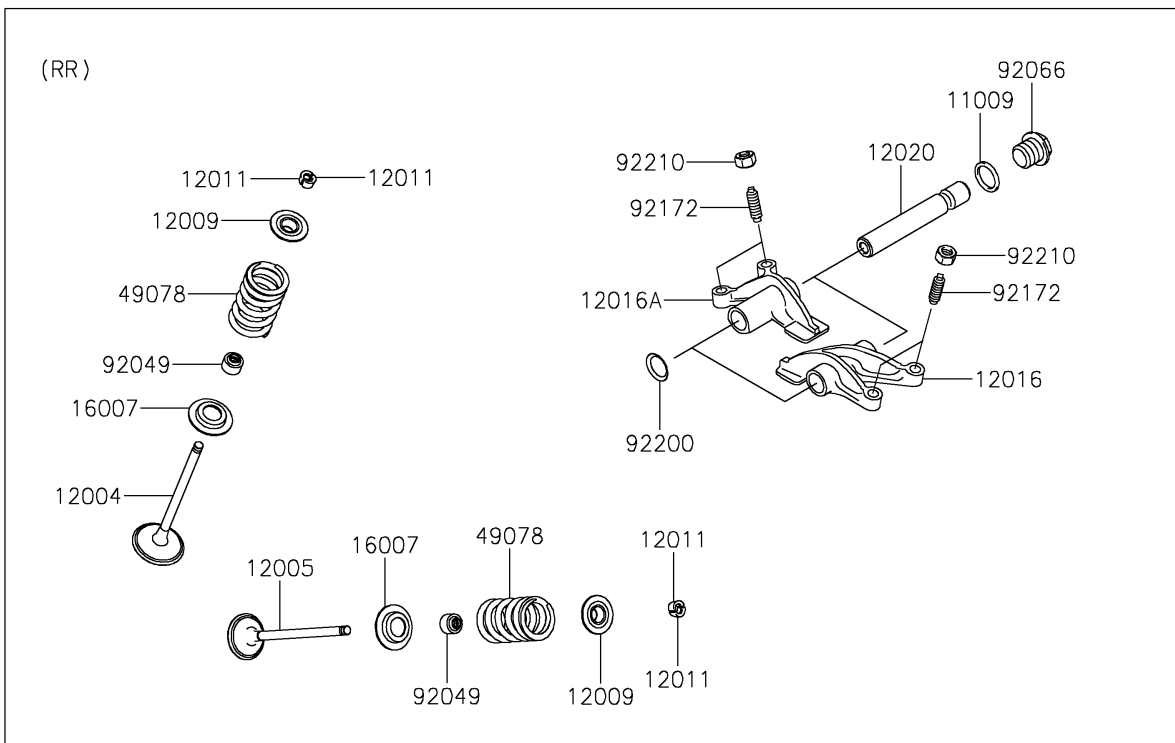

2021 TERYX4™ LE PARTS DIAGRAM

Valve(s)

E1210

2021 TERYX4™ LE PARTS LIST

Valve(s)

ITEM NAME	PART NUMBER	QUANTITY
-----------	-------------	----------