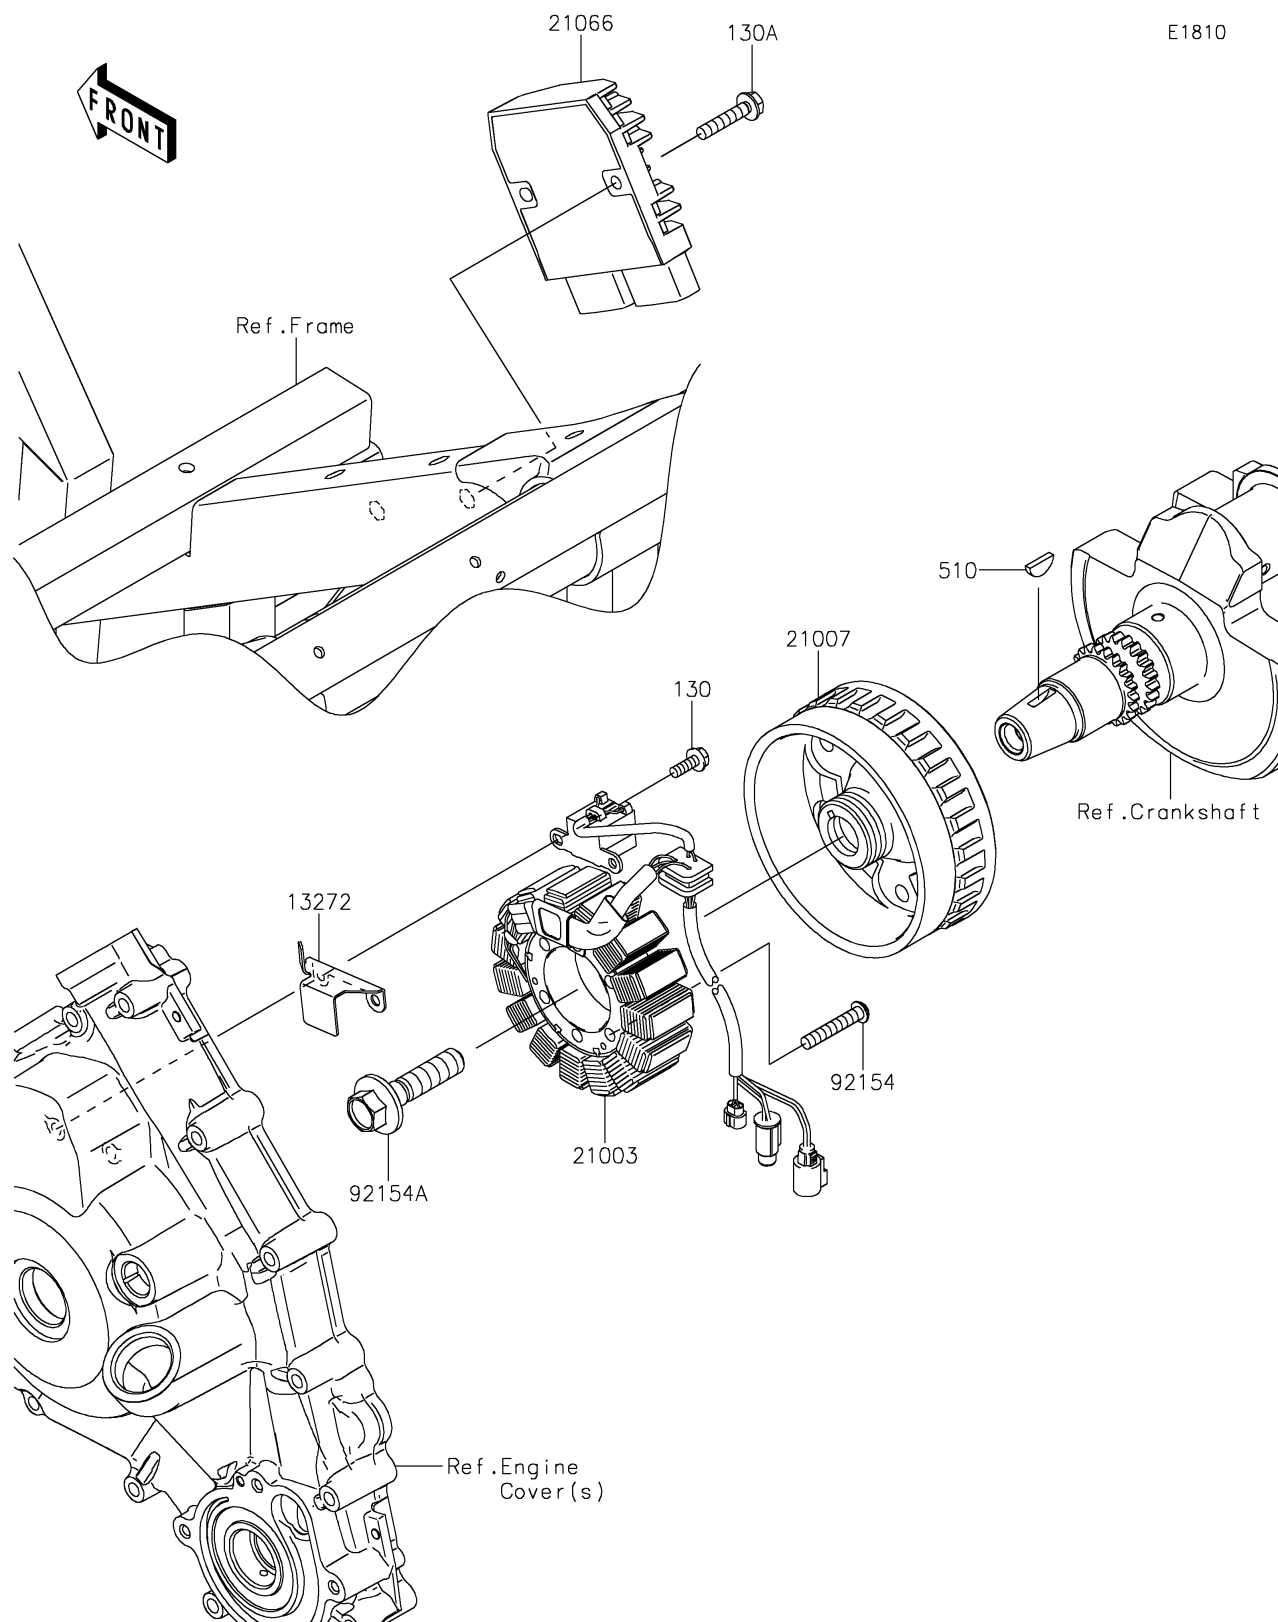

2021 TERYX4™ S LE PARTS DIAGRAM

Generator

E1810

2021 TERYX4™ S LE PARTS LIST

Generator

ITEM NAME	PART NUMBER	QUANTITY
BOLT-FLANGED,5X14 (Ref # 130)	130BA0514	1
BOLT-FLANGED,6X30 (Ref # 130A)	130BA0630	1
PLATE (Ref # 13272)	13272-1222	1
STATOR (Ref # 21003)	21003-0166	1
ROTOR (Ref # 21007)	21007-0565	1
REGULATOR-VOLTAGE (Ref # 21066)	21066-0771	1
KEY-WOODRUFF (Ref # 510)	510A4200	1
BOLT,TORX,6X35 (Ref # 92154)	92154-1007	1
BOLT,12X50 (Ref # 92154A)	92154-1826	1