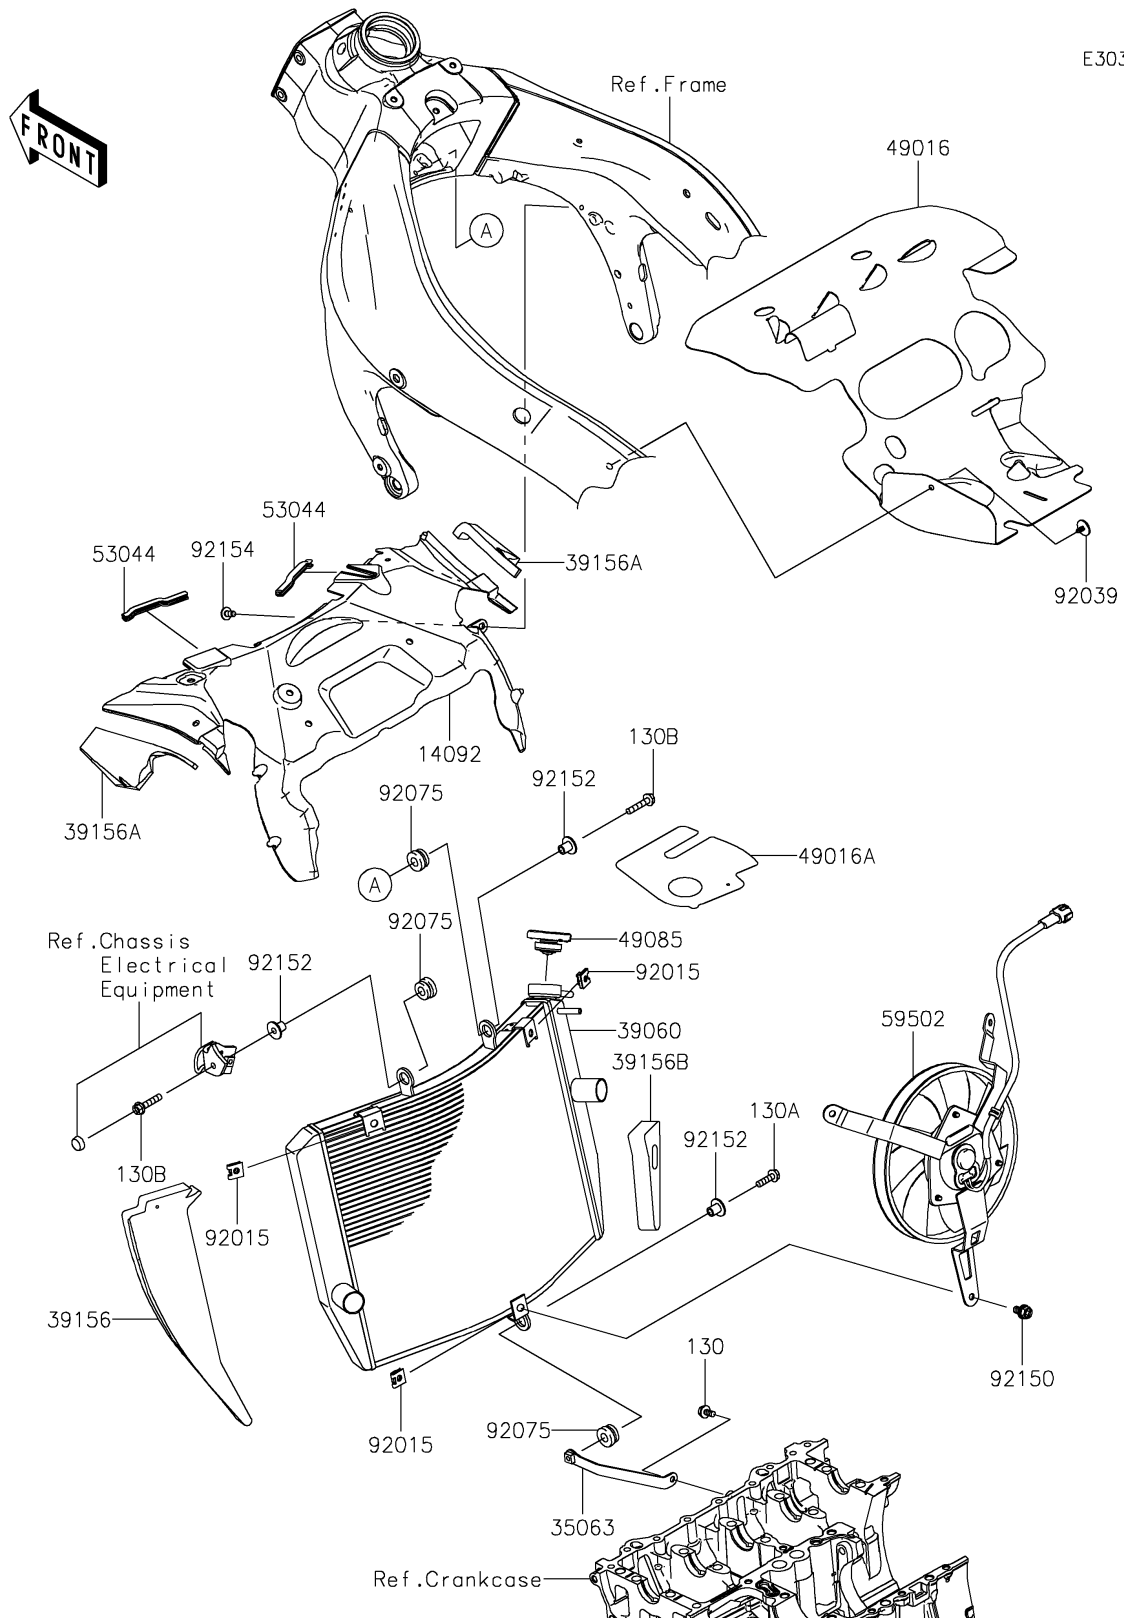

2020 NINJA® ZX™-6R ABS PARTS DIAGRAM

Radiator

E3032

2020 NINJA® ZX™-6R ABS PARTS LIST

Radiator

ITEM NAME	PART NUMBER	QUANTITY
BOLT-FLANGED,6X14 (Ref # 130)	130CA0614	1
BOLT-FLANGED,6X22 (Ref # 130A)	130CA0622	1
BOLT-FLANGED,6X30 (Ref # 130B)	130CA0630	1
COVER,RADIATOR UPP (Ref # 14092)	14092-1089	1
STAY,RADIATOR LOW (Ref # 35063)	35063-0899	1
RADIATOR (Ref # 39060)	39060-0708	1
PAD,RADIATOR LH (Ref # 39156)	39156-2332	1
PAD,RADIATOR-COVER SIDE(R/L) (Ref # 39156A)	39156-2427	1
PAD,RADIATOR RH (Ref # 39156B)	39156-2453	1
COVER-SEAL,ENGINE RR (Ref # 49016)	49016-0604	1
COVER-SEAL,RESERVOIR UPPER (Ref # 49016A)	49016-0664	1
CAP-ASSY-PRESSURE (Ref # 49085)	49085-1078	1
TRIM (Ref # 53044)	53044-0018	1
FAN-ASSY (Ref # 59502)	59502-0623	1
NUT (Ref # 92015)	92015-1487	1
RIVET (Ref # 92039)	92039-0065	1
DAMPER,RUBBER (Ref # 92075)	92075-1123	1
BOLT,6X12 (Ref # 92150)	92150-1186	1
COLLAR (Ref # 92152)	92152-0666	1
BOLT,6X12 (Ref # 92154)	92154-1892	1