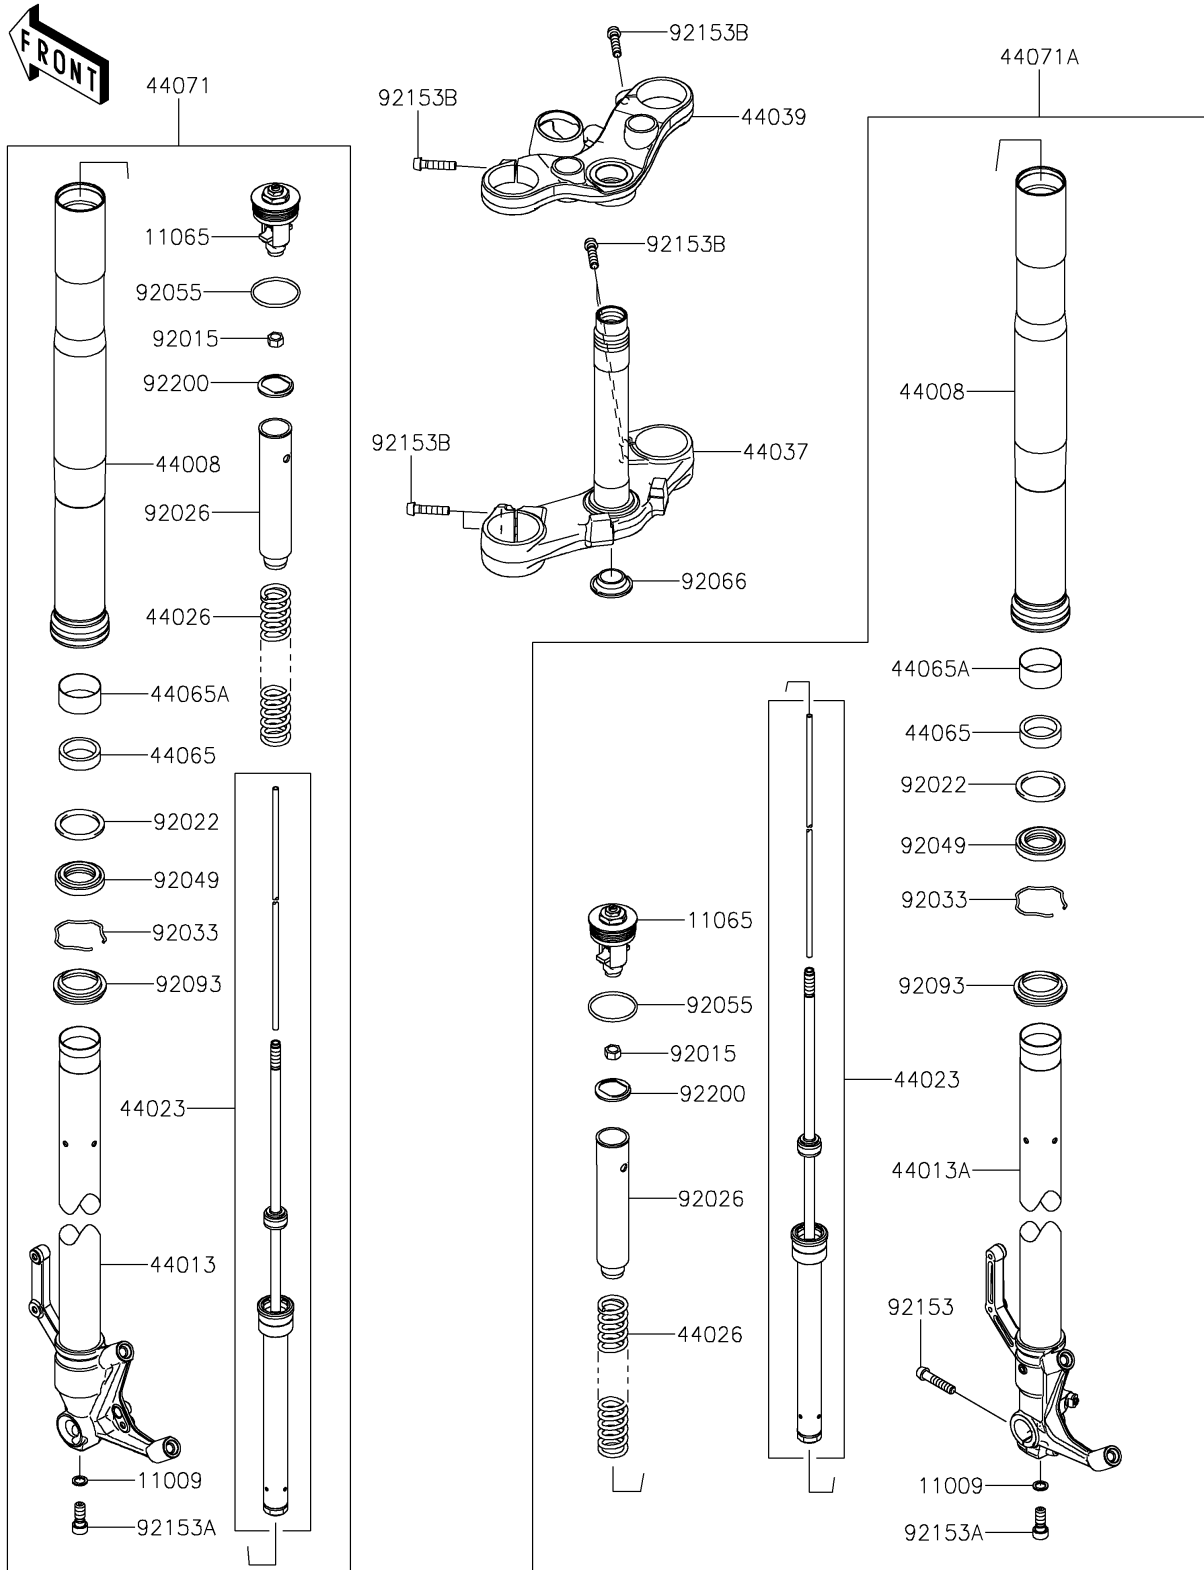

## 2019 Z900RS ABS PARTS DIAGRAM

Front Fork

F2340

## 2019 Z900RS ABS PARTS LIST

Front Fork

ITEM NAME	PART NUMBER	QUANTITY
GASKET,10.5X15X1.5 (Ref # 11009)	11009-1325	1
CAP,GRAY (Ref # 11065)	11065-1293-11G	1
PIPE-FORK OUTER,BLACK (Ref # 44008)	44008-0085-499	1
PIPE-FORK INNER,LH (Ref # 44013)	44013-0314	1
PIPE-FORK INNER,RH (Ref # 44013A)	44013-0315	1
CYLINDER-SET-FORK (Ref # 44023)	44023-0147	1
SPRING-FRONT FORK (Ref # 44026)	44026-0225	1
HOLDER-FORK UNDER,F.S.BLACK (Ref # 44037)	44037-0172-18R	1
HOLDER-FORK UPPER,F.S.BLACK (Ref # 44039)	44039-0182-18R	1
BUSHING-FRONT FORK (Ref # 44065)	44065-0042	1
BUSHING-FRONT FORK,INNER PIPE (Ref # 44065A)	44065-1114	1
DAMPER-ASSY,FORK,LH,BLACK (Ref # 44071)	44071-1290-59P	1
DAMPER-ASSY,FORK,RH,BLACK (Ref # 44071A)	44071-1291-59P	1
NUT (Ref # 92015)	92015-1795	1
WASHER,FORK OUTER TUBE (Ref # 92022)	92022-1298	1
SPACER (Ref # 92026)	92026-0854	1
RING-SNAP (Ref # 92033)	92033-1036	1
SEAL-OIL (Ref # 92049)	92049-0073	1
RING-O (Ref # 92055)	92055-0145	1
PLUG (Ref # 92066)	92066-0032	1
SEAL,FORK OUTER TUBE (Ref # 92093)	92093-1472	1
BOLT,SOCKET,8X40 (Ref # 92153)	92153-0506	1
BOLT,SOCKET,10X25 (Ref # 92153A)	92153-0548	1
BOLT,SOCKET,8X35 (Ref # 92153B)	92153-1472	1
WASHER (Ref # 92200)	92200-0085	1