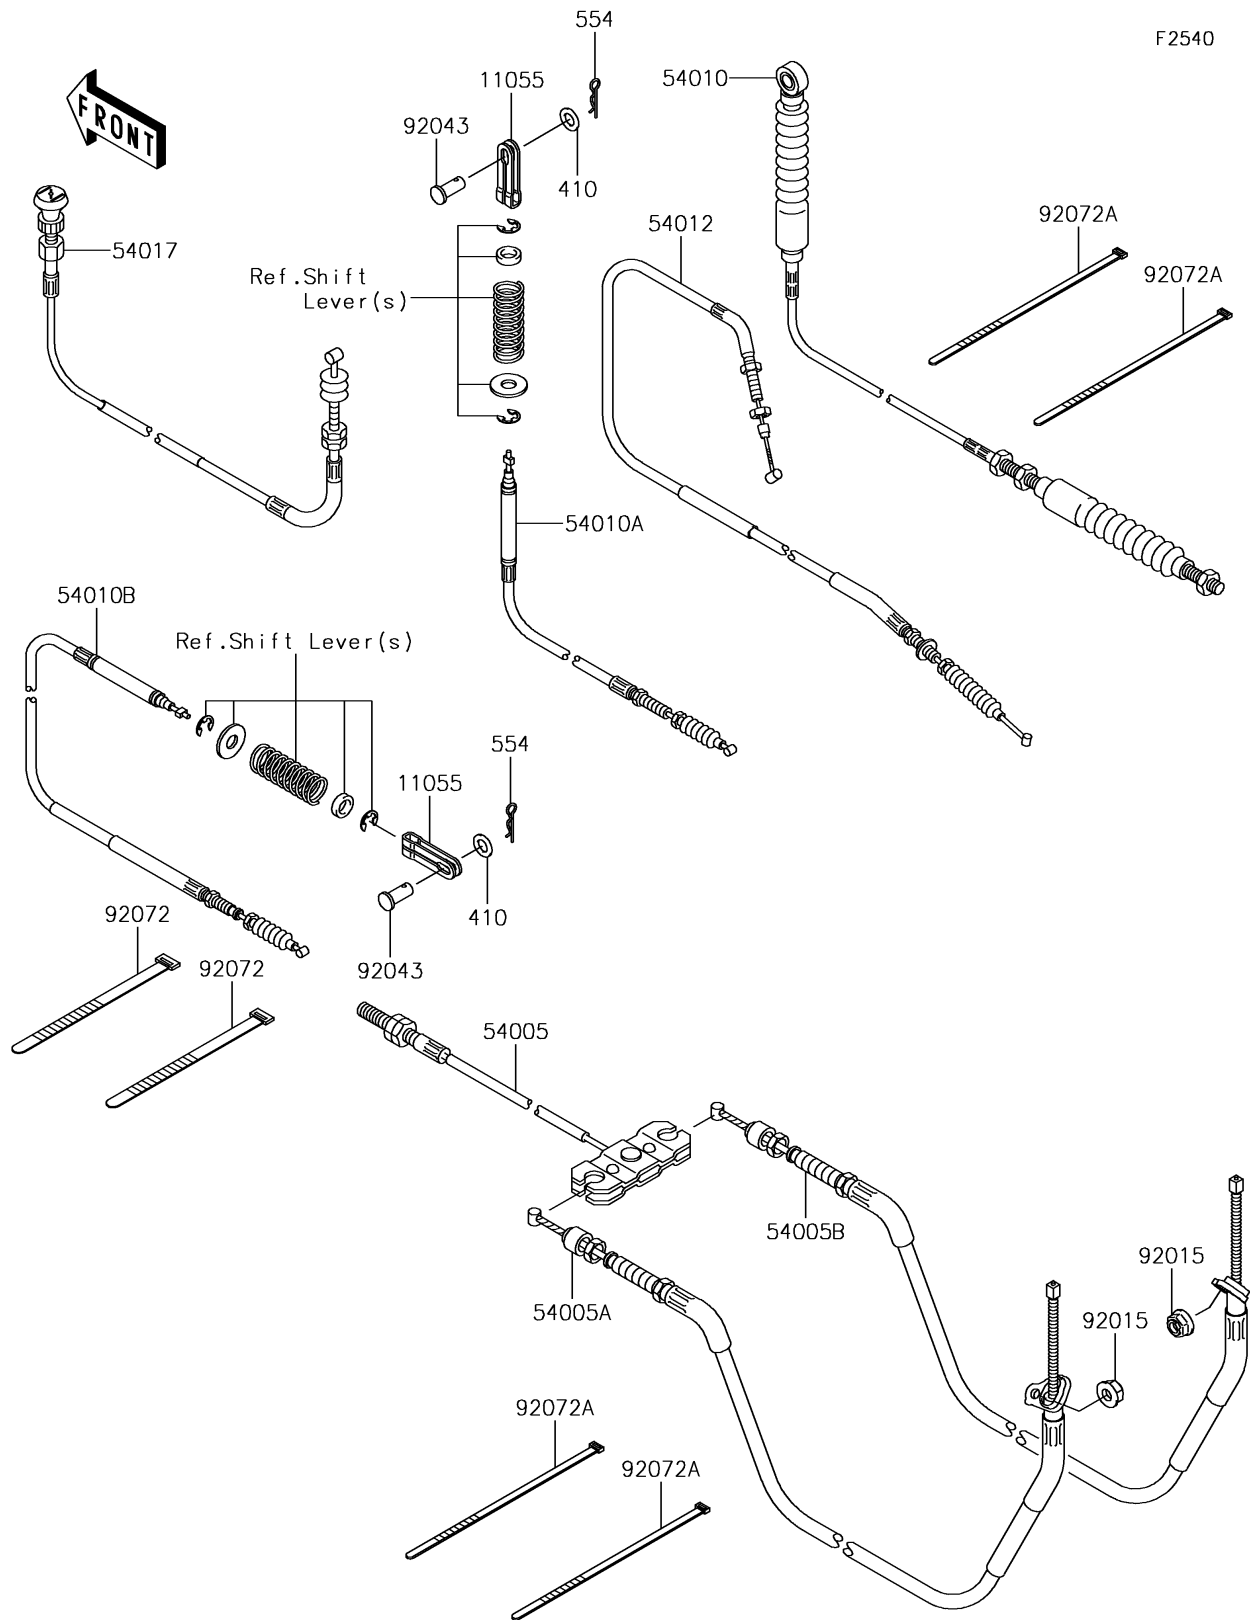

2017 MULE SX™ 4x4 SE PARTS DIAGRAM

Cables

2017 MULE SX™ 4x4 SE PARTS LIST

Cables

ITEM NAME	PART NUMBER	QUANTITY
BRACKET,DIFF LOCK (Ref # 11055)	11055-7505	1
WASHER-PLAIN-SMALL (Ref # 410)	410AA0600	1
CABLE-BRAKE,PARKING,FR (Ref # 54005)	54005-1198	1
CABLE-BRAKE,PARKING,LH (Ref # 54005A)	54005-7505	1
CABLE-BRAKE,PARKING,RH (Ref # 54005B)	54005-7506	1
CABLE,SHIFT CONTROL (Ref # 54010)	54010-0014	1
CABLE,2-4WD (Ref # 54010A)	54010-0015	1
CABLE,DIFF LOCK (Ref # 54010B)	54010-0017	1
CABLE-THROTTLE (Ref # 54012)	54012-0127	1
CABLE-STARTER (Ref # 54017)	54017-0012	1
PIN-SNAP,1.2X21.2 (Ref # 554)	554DA0600	1
NUT,LOCK,FLANGED,6MM (Ref # 92015)	92015-1339	1
PIN,6X11 (Ref # 92043)	92043-092	1
BAND,L=149 (Ref # 92072)	92072-031	1
BAND,L=188 (Ref # 92072A)	92072-1239	1