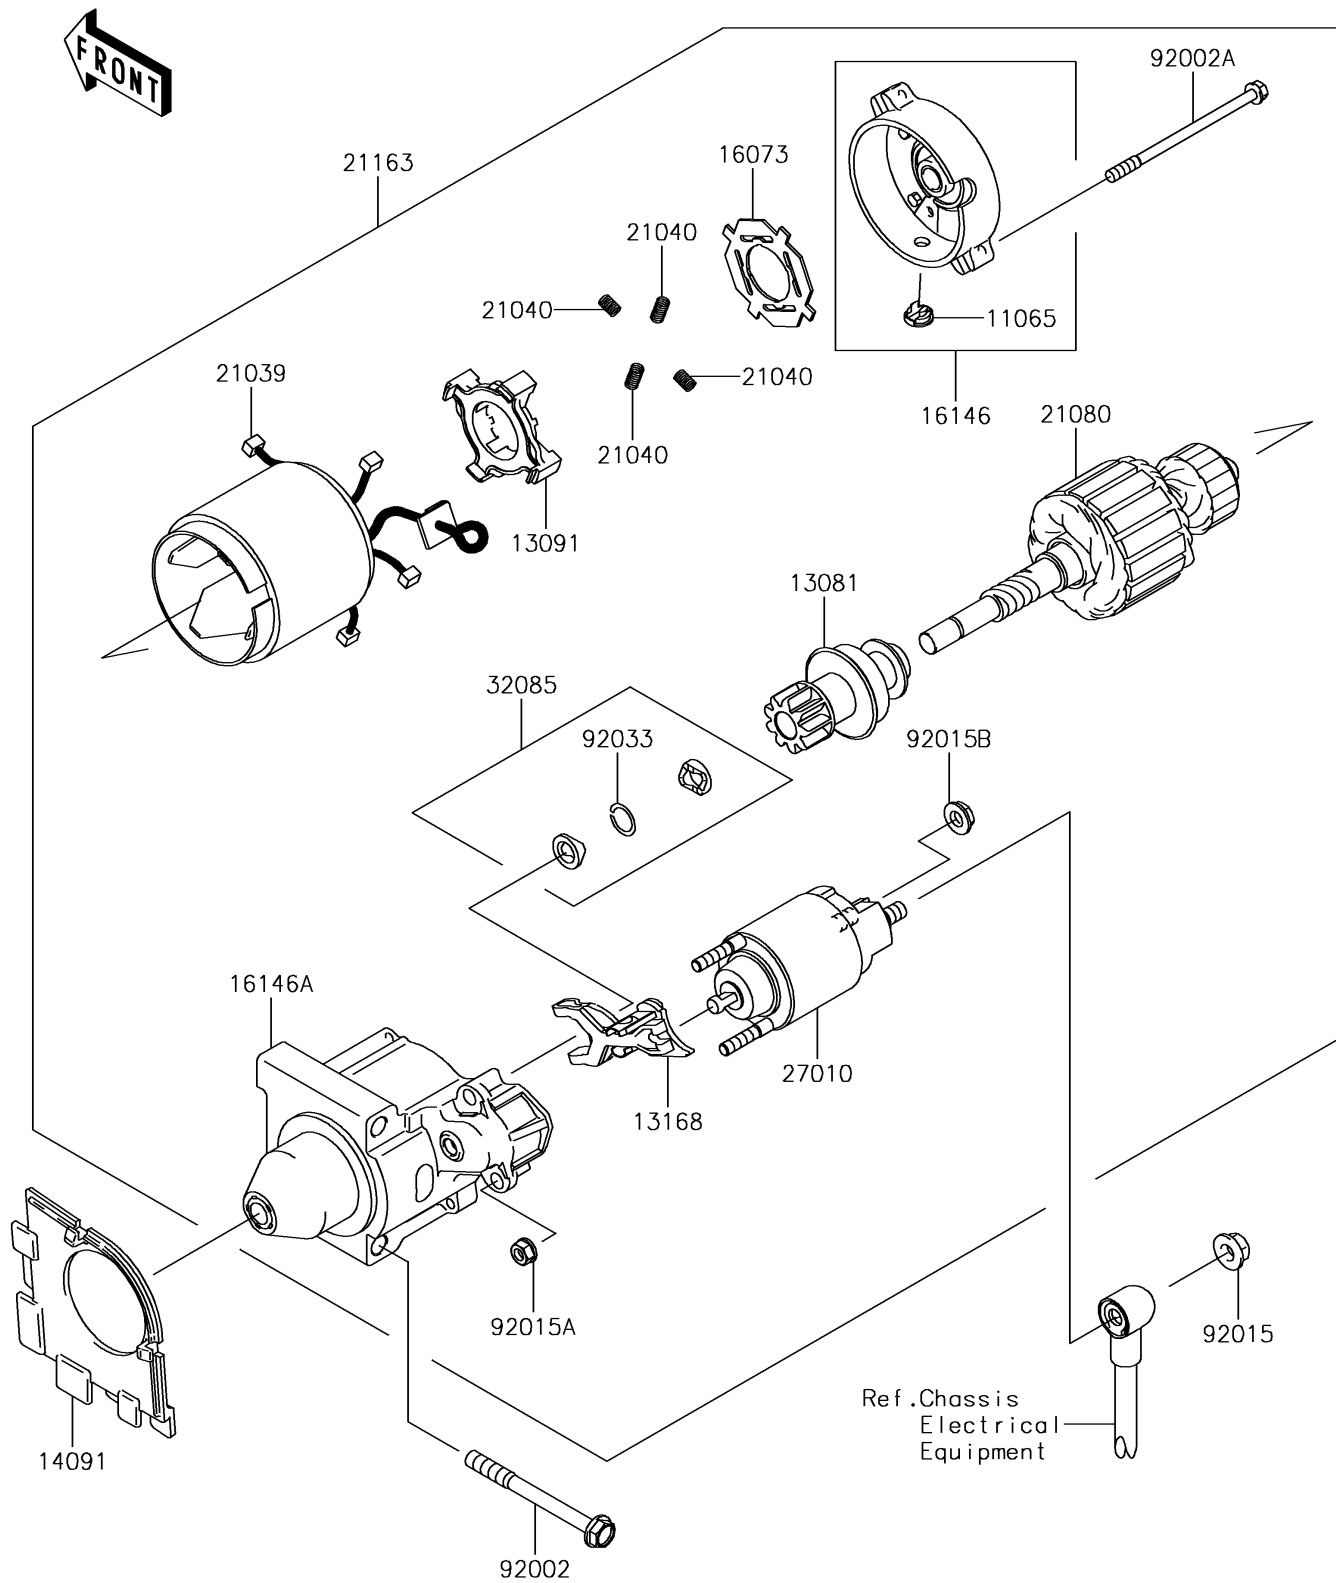

2017 MULE SX™ 4x4 SE PARTS DIAGRAM

Starter Motor

E1840

2017 MULE SX™ 4x4 SE PARTS LIST

Starter Motor

ITEM NAME	PART NUMBER	QUANTITY
CAP (Ref # 11065)	11065-2118	1
CLUTCH-ASSY (Ref # 13081)	13081-2227	1
HOLDER,BRUSH (Ref # 13091)	13091-2068	1
LEVER,SHIFT (Ref # 13168)	13168-2148	1
COVER (Ref # 14091)	14091-7038	1
INSULATOR (Ref # 16073)	16073-2098	1
COVER-ASSY,END (Ref # 16146)	16146-7016	1
COVER-ASSY (Ref # 16146A)	16146-7025	1
BRUSH (Ref # 21039)	21039-2059	1
SPRING-BRUSH (Ref # 21040)	21040-2052	1
ARMATURE (Ref # 21080)	21080-2058	1
STARTER-ELECTRIC (Ref # 21163)	21163-7028	1
SWITCH (Ref # 27010)	27010-7005	1
STOPPER (Ref # 32085)	32085-2097	1
BOLT,8X83 (Ref # 92002)	92002-1794	1
BOLT (Ref # 92002A)	92002-2277	1
NUT,FLANGED,8MM (Ref # 92015)	92015-1406	1
NUT (Ref # 92015A)	92015-2146	1
NUT (Ref # 92015B)	92015-2147	1
RING-SNAP (Ref # 92033)	92033-2081	1