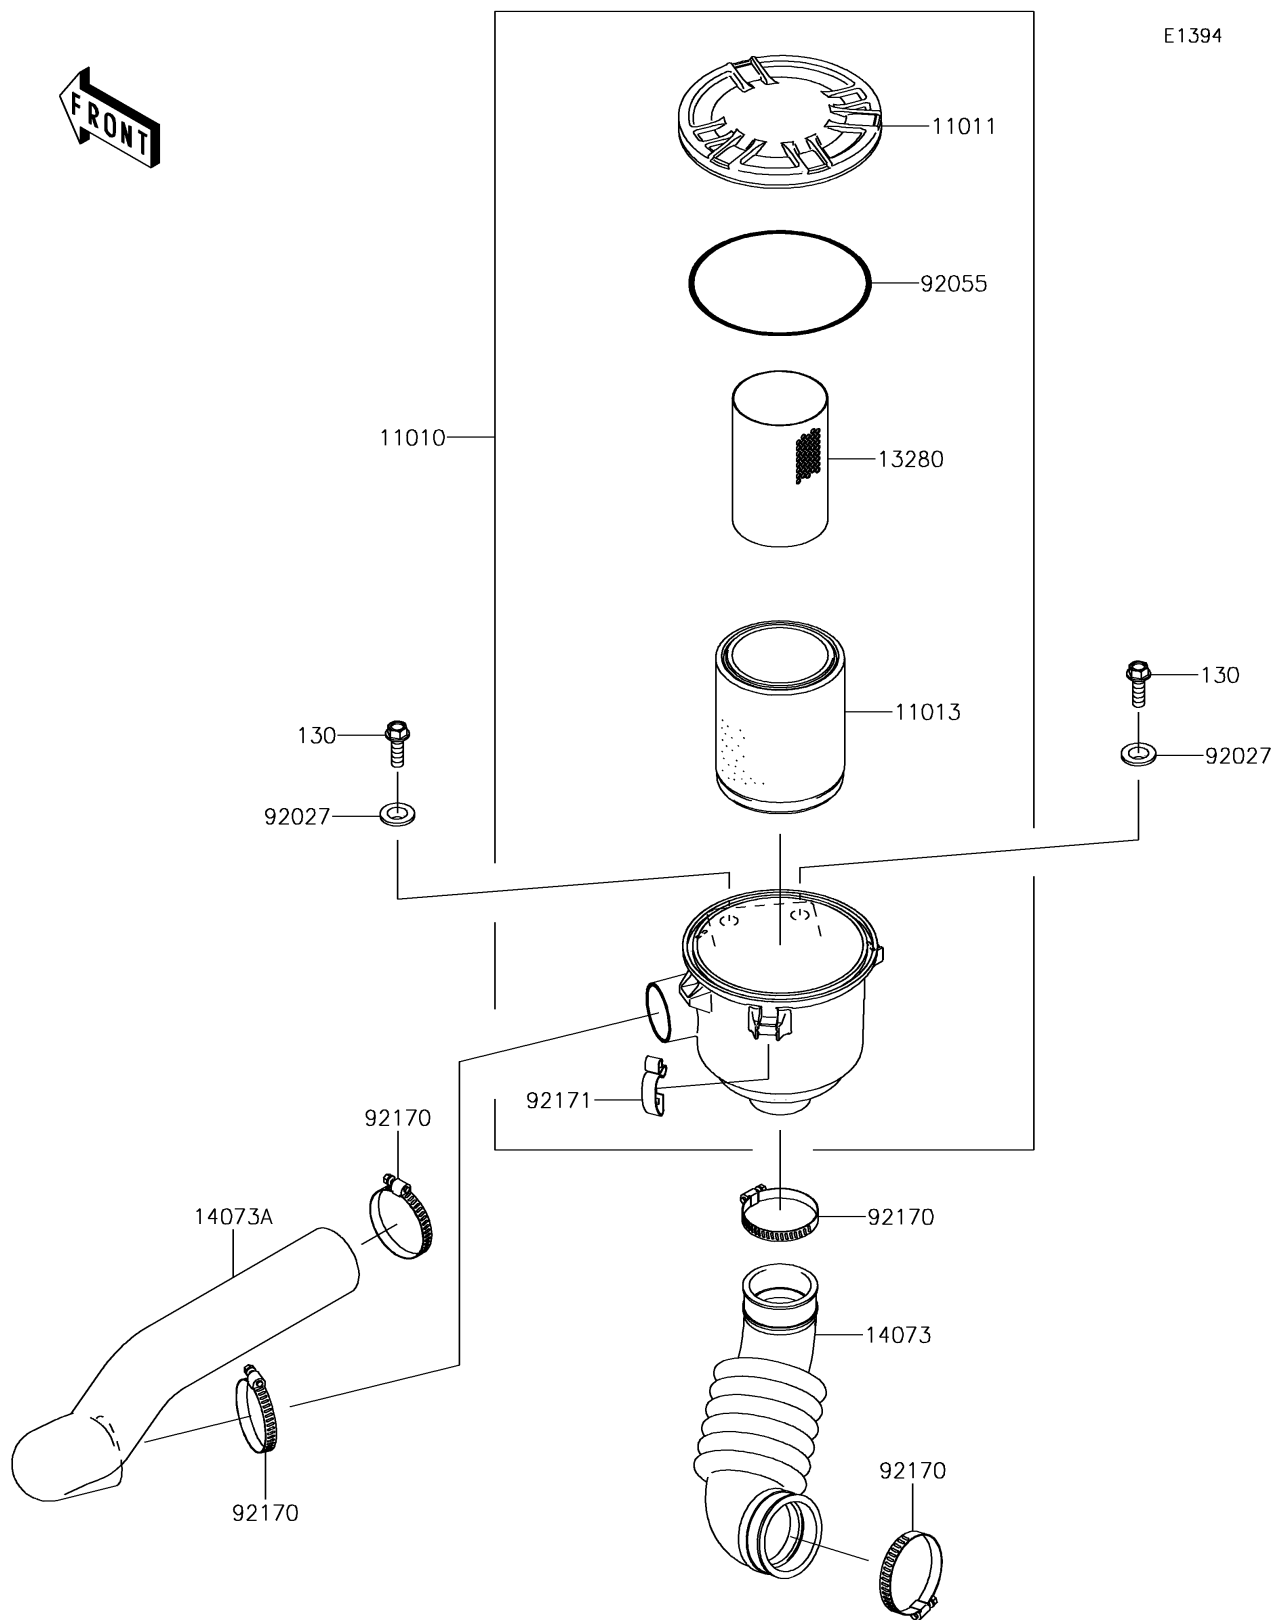

2017 MULE SX™ 4x4 SE PARTS DIAGRAM

Air Cleaner-Belt Converter

E1394

2017 MULE SX™ 4x4 SE PARTS LIST

Air Cleaner-Belt Converter

ITEM NAME	PART NUMBER	QUANTITY
FILTER-ASSY-AIR (Ref # 11010)	11010-0172	1
CASE-AIR FILTER,CAP (Ref # 11011)	11011-0135	1
ELEMENT-AIR FILTER (Ref # 11013)	11013-0037	1
BOLT-FLANGED,8X25 (Ref # 130)	130BA0825	1
HOLDER (Ref # 13280)	13280-0312	1
DUCT,AIR FILTER-CASE (Ref # 14073)	14073-0061	1
DUCT,BAR-AIR FILTER (Ref # 14073A)	14073-0080	1
COLLAR (Ref # 92027)	92027-1354	1
RING-O,122X4 (Ref # 92055)	92055-0167	1
CLAMP (Ref # 92170)	92170-1674	1
CLAMP (Ref # 92171)	92171-0225	1