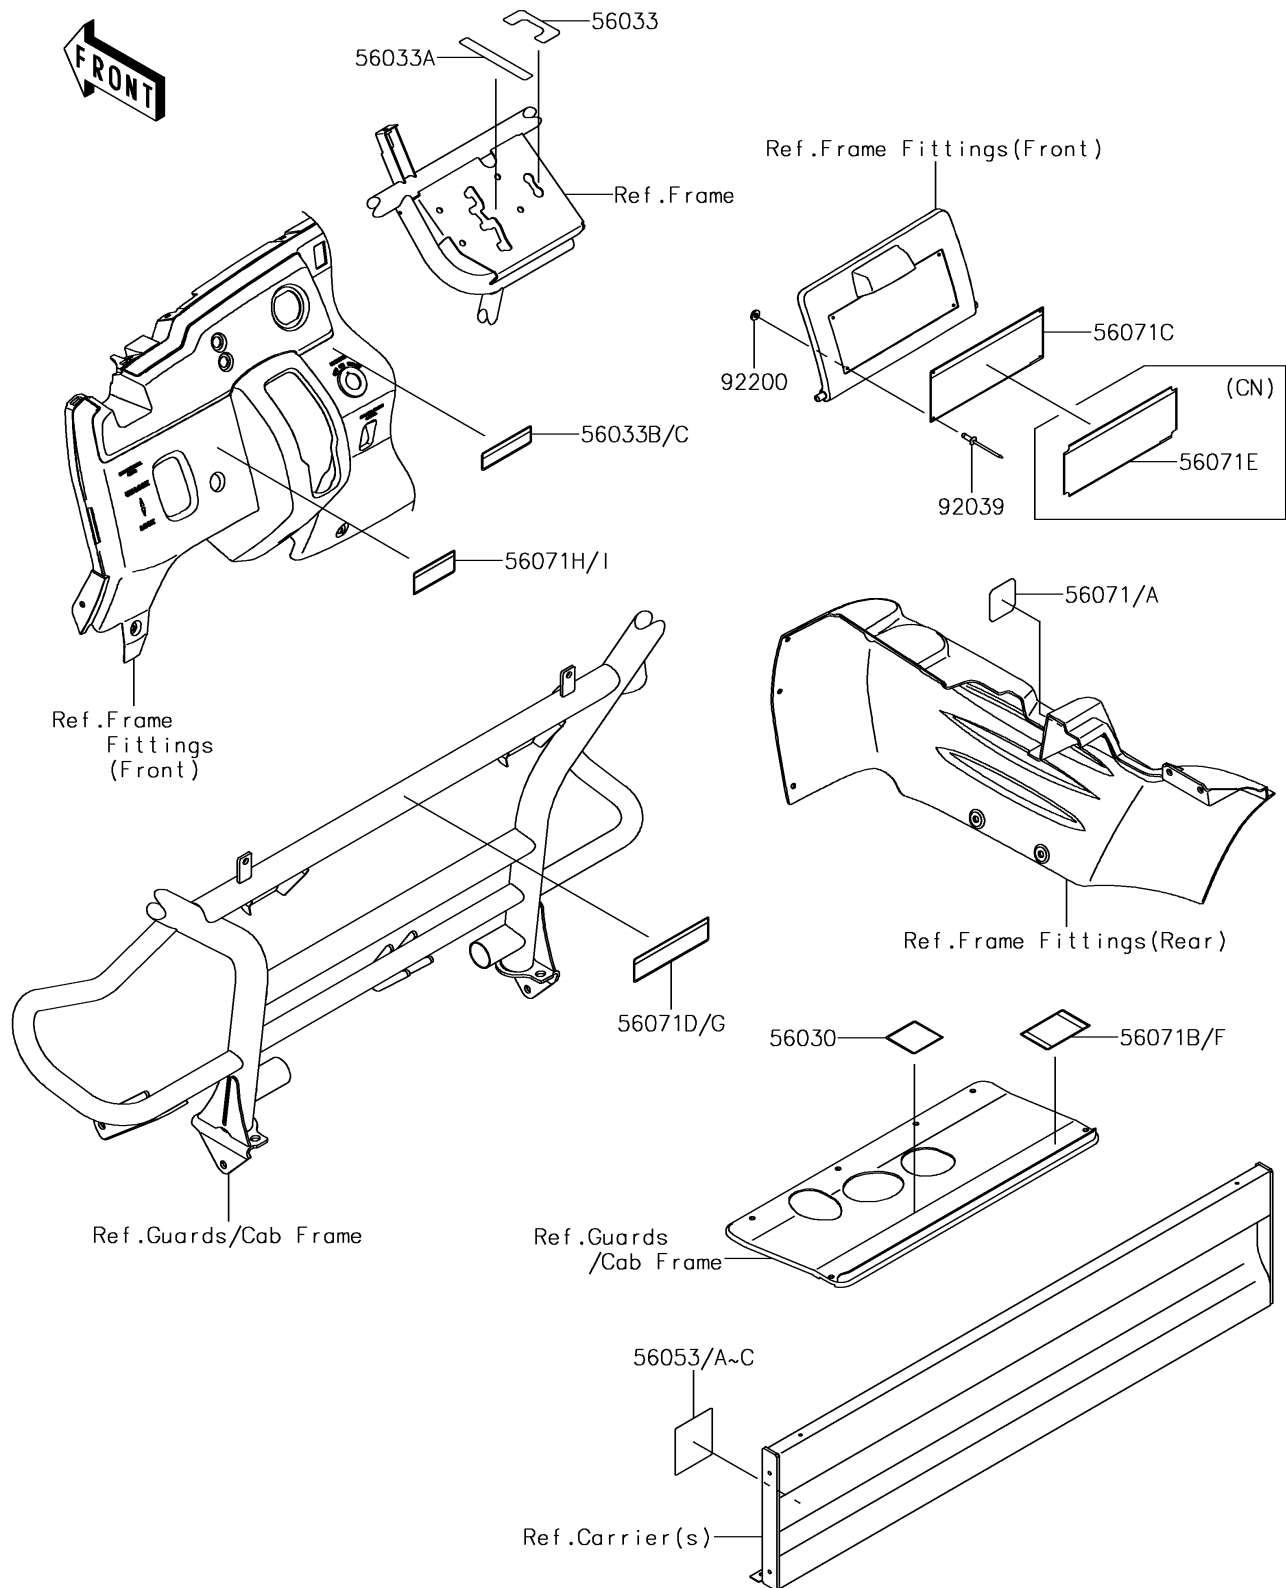

2017 MULE SX™ 4x4 XC PARTS DIAGRAM

Labels

F2860

2017 MULE SX™ 4x4 XC PARTS LIST

Labels

ITEM NAME	PART NUMBER	QUANTITY
LABEL,OIL GAUGE (Ref # 56030)	56030-0984	1
LABEL-MANUAL,2/4WD (Ref # 56033)	56033-0052	1
LABEL-MANUAL,SHIFT (Ref # 56033A)	56033-0056	1
LABEL-MANUAL,SHIFT NOTICE (Ref # 56033B)	56033-0822	1
LABEL-MANUAL,SHIFT NOTICE (Ref # 56033C)	56033-0826	1
LABEL-SPECIFICATION,TIRE&LOAD (Ref # 56053)	56053-1171	1
LABEL-SPECIFICATION,TIRE&LOAD (Ref # 56053A)	56053-1172	1
LABEL-WARNING,GASOLINE (Ref # 56071)	56071-0588	1
LABEL-WARNING,GASOLINE (Ref # 56071A)	56071-0593	1
LABEL-WARNING,HOT SURFACE (Ref # 56071B)	56071-0596	1
LABEL-WARNING,GENERAL (Ref # 56071C)	56071-0597	1
LABEL-WARNING,CARGO BED (Ref # 56071D)	56071-0599	1
LABEL-WARNING,GENERAL (Ref # 56071E)	56071-0601	1
LABEL-WARNING,HOT SURFACE (Ref # 56071F)	56071-0603	1
LABEL-WARNING,CARGO BED (Ref # 56071G)	56071-0605	1
LABEL-WARNING,CARGO BED (Ref # 56071H)	56071-0638	1
LABEL-WARNING,CARGO BED (Ref # 56071I)	56071-0639	1
RIVET,3.2X8 (Ref # 92039)	92039-3763	1
WASHER,3.5X8X1 (Ref # 92200)	92200-1251	1