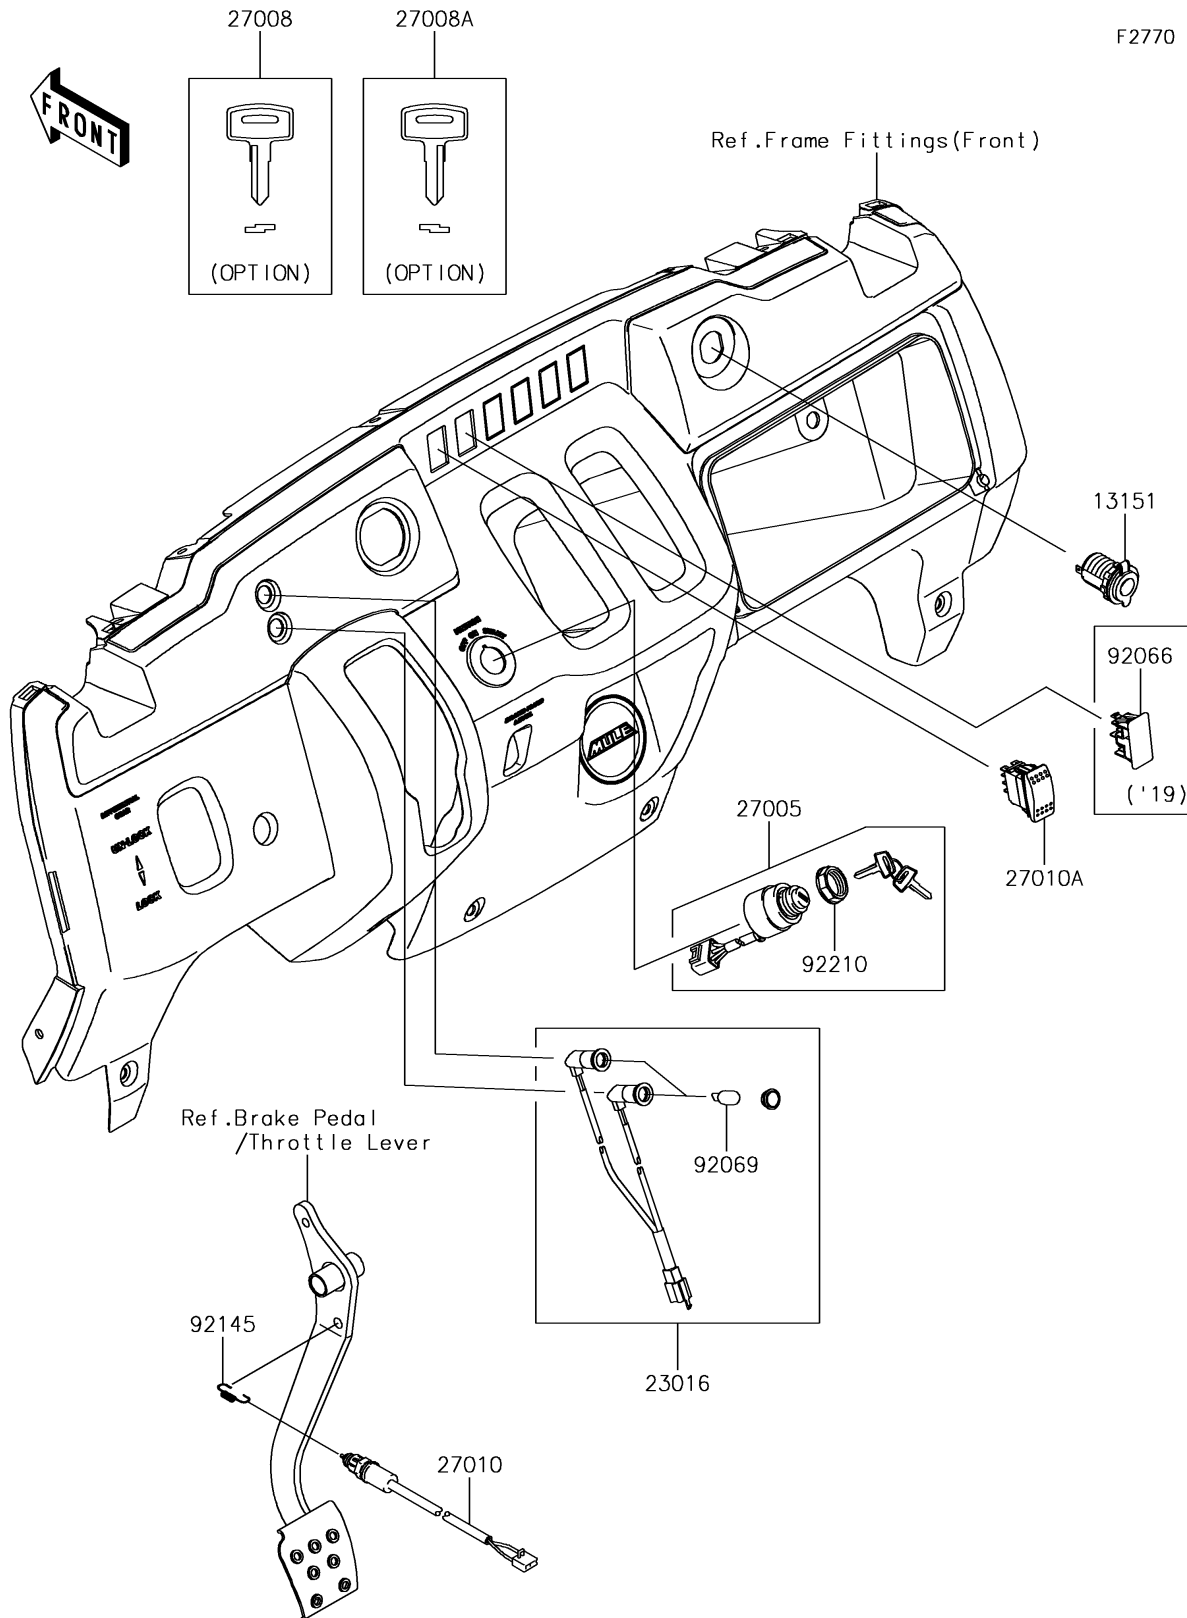

## 2017 MULE SX™ 4x4 XC PARTS DIAGRAM

Ignition Switch

## 2017 MULE SX™ 4x4 XC PARTS LIST

### Ignition Switch

ITEM NAME	PART NUMBER	QUANTITY
SWITCH-COMP,OUTLET,12V (Ref # 13151)	13151-0556	1
LAMP-ASSY,PARKING&OIL TEMP (Ref # 23016)	23016-0590	1
SWITCH-ASSY-IGNITION (Ref # 27005)	27005-1146	1
KEY-LOCK,BLANK (Ref # 27008)	27008-1153	1
KEY-LOCK,BLANK (Ref # 27008A)	27008-1157	1
SWITCH,BRAKE (Ref # 27010)	27010-0724	1
SWITCH,OUTER (Ref # 27010A)	27010-0806	1
BULB,12V 1.7W,T10 (Ref # 92069)	92069-1059	1
SPRING,REAR BRAKE SWITCH (Ref # 92145)	92145-7508	1
NUT,IGNITION SWITCH (Ref # 92210)	92210-1264	1