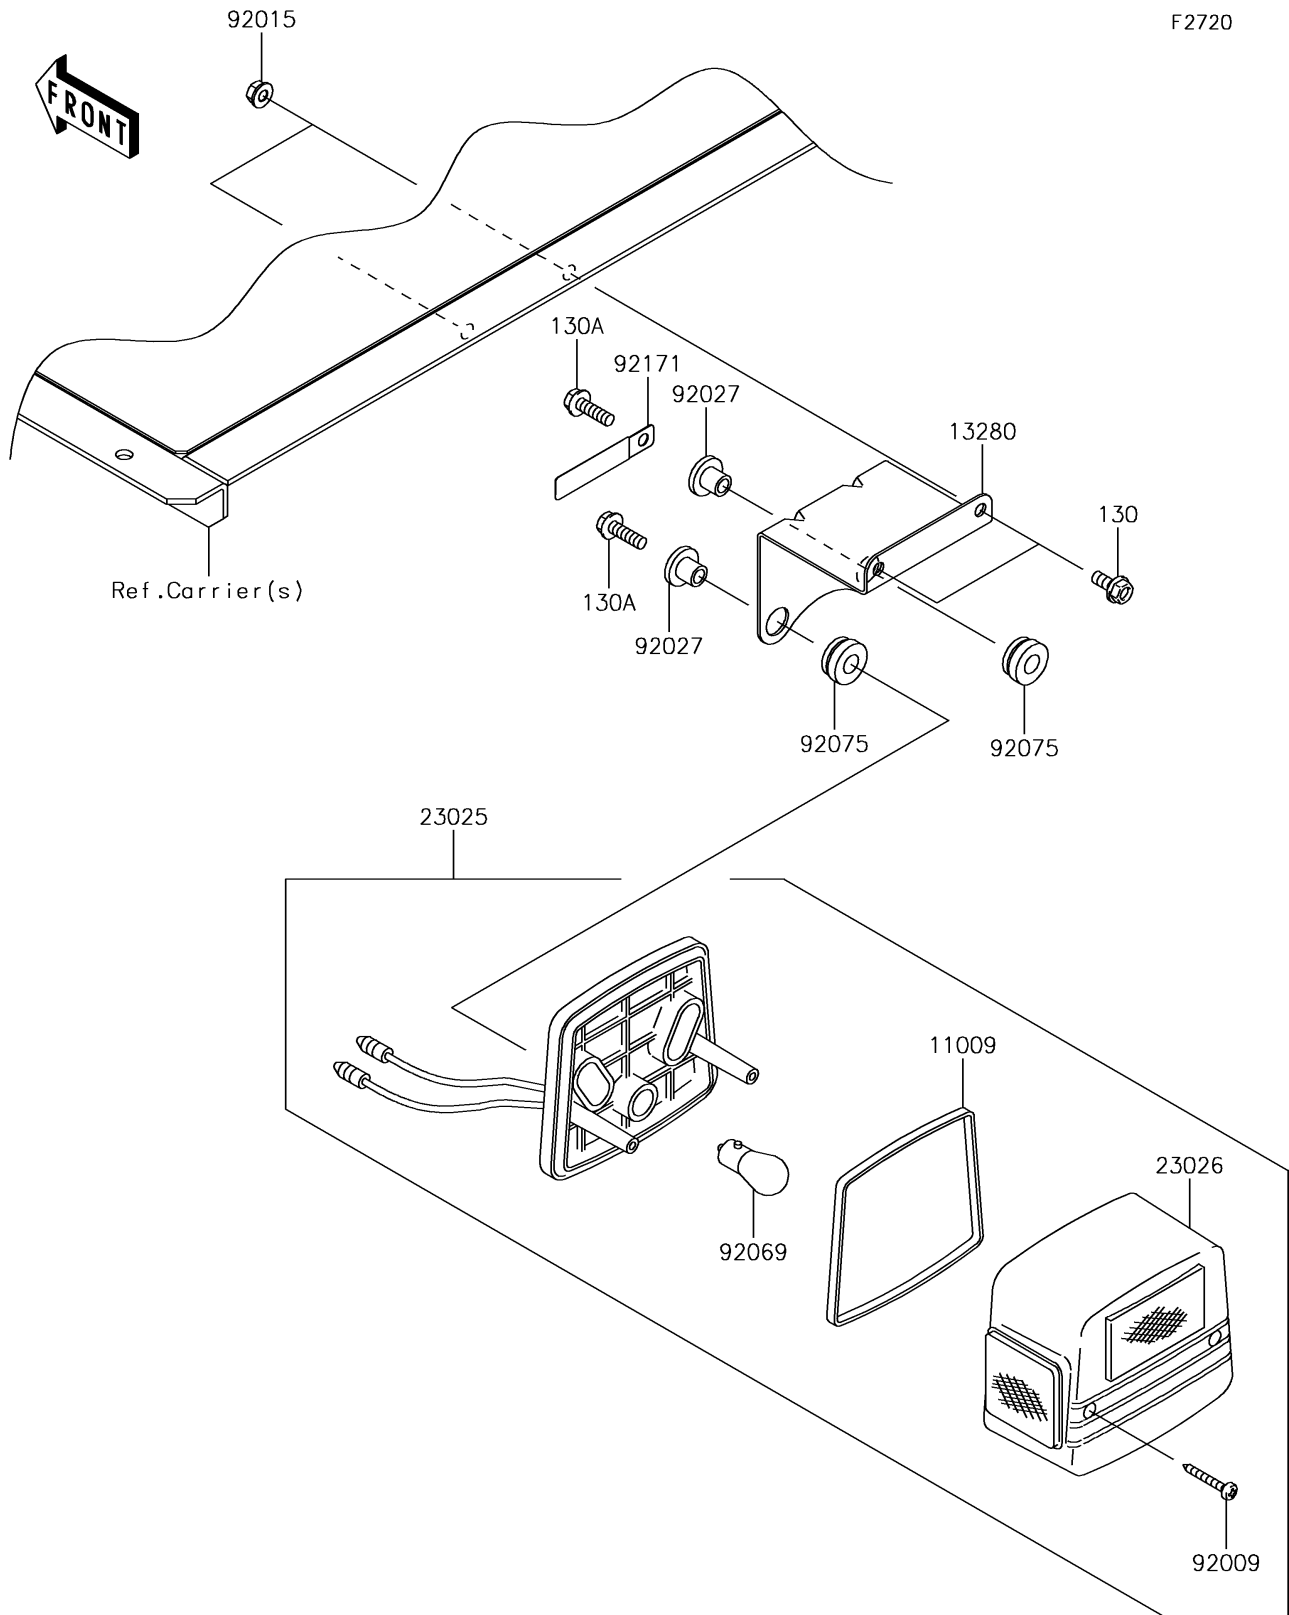

## 2017 MULE SX™ 4x4 XC PARTS DIAGRAM

Taillight(s)

F2720

## 2017 MULE SX™ 4x4 XC PARTS LIST

Taillight(s)

ITEM NAME	PART NUMBER	QUANTITY
GASKET,TAIL LAMP (Ref # 11009)	11009-1215	1
BOLT-FLANGED,6X14 (Ref # 130)	130BA0614	1
BOLT-FLANGED,6X20 (Ref # 130A)	130BA0620	1
HOLDER,TAIL LAMP (Ref # 13280)	13280-0079	1
LAMP-TAIL (Ref # 23025)	23025-1042	1
LENS,TAIL LAMP (Ref # 23026)	23026-1019	1
SCREW,TAPPING,4X25 (Ref # 92009)	92009-1069	1
NUT,FLANGED,6MM (Ref # 92015)	92015-1367	1
COLLAR,L=11.1 (Ref # 92027)	92027-194	1
BULB,12V 21/5W (Ref # 92069)	92069-1011	1
DAMPER (Ref # 92075)	92075-277	1
CLAMP,L=60 (Ref # 92171)	92171-0652	1