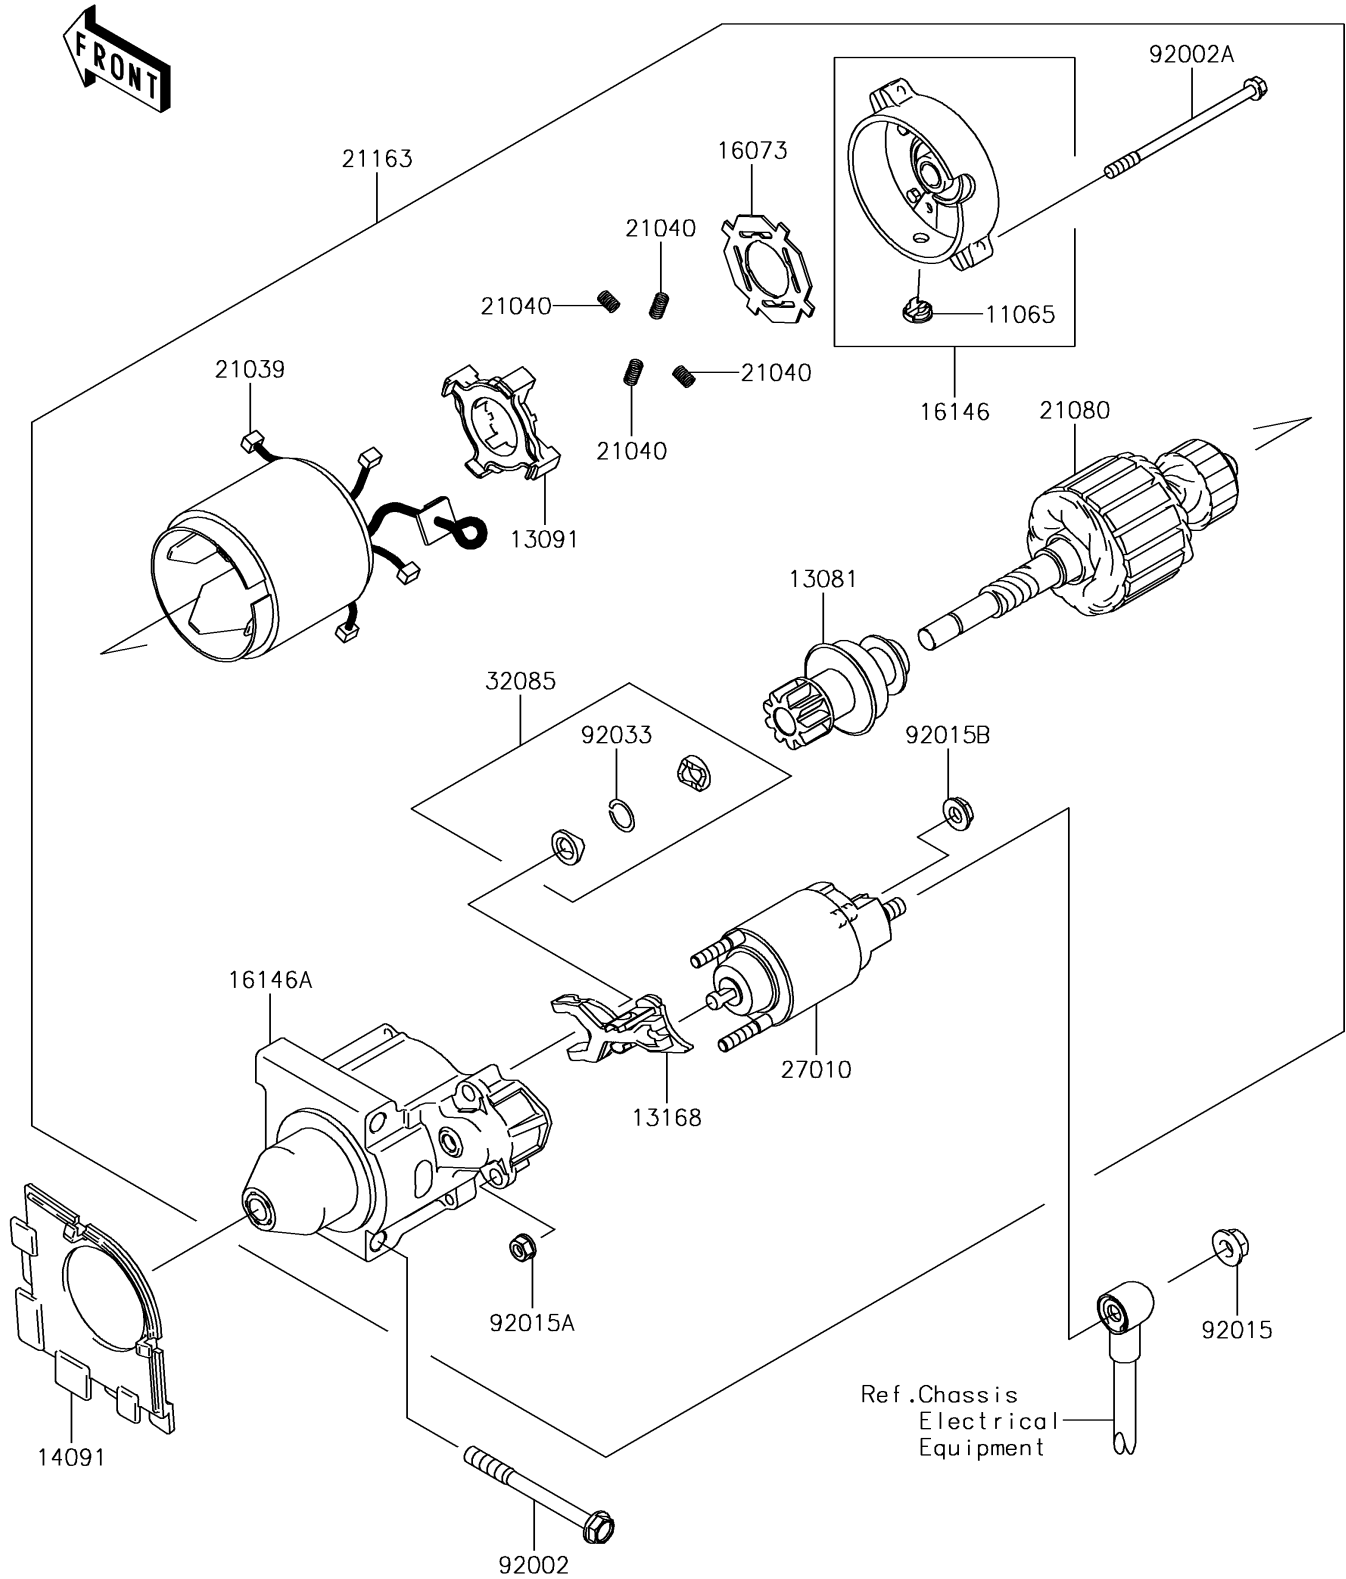

## 2017 MULE SX™ 4x4 XC PARTS DIAGRAM

Starter Motor

E1840

## 2017 MULE SX™ 4x4 XC PARTS LIST

Starter Motor

ITEM NAME	PART NUMBER	QUANTITY
CAP (Ref # 11065)	11065-2118	1
CLUTCH-ASSY (Ref # 13081)	13081-2227	1
HOLDER,BRUSH (Ref # 13091)	13091-2068	1
LEVER,SHIFT (Ref # 13168)	13168-2148	1
COVER (Ref # 14091)	14091-7038	1
INSULATOR (Ref # 16073)	16073-2098	1
COVER-ASSY,END (Ref # 16146)	16146-7016	1
COVER-ASSY (Ref # 16146A)	16146-7025	1
BRUSH (Ref # 21039)	21039-2059	1
SPRING-BRUSH (Ref # 21040)	21040-2052	1
ARMATURE (Ref # 21080)	21080-2058	1
STARTER-ELECTRIC (Ref # 21163)	21163-7028	1
SWITCH (Ref # 27010)	27010-7005	1
STOPPER (Ref # 32085)	32085-2097	1
BOLT,8X83 (Ref # 92002)	92002-1794	1
BOLT (Ref # 92002A)	92002-2277	1
NUT,FLANGED,8MM (Ref # 92015)	92015-1406	1
NUT (Ref # 92015A)	92015-2146	1
NUT (Ref # 92015B)	92015-2147	1
RING-SNAP (Ref # 92033)	92033-2081	1