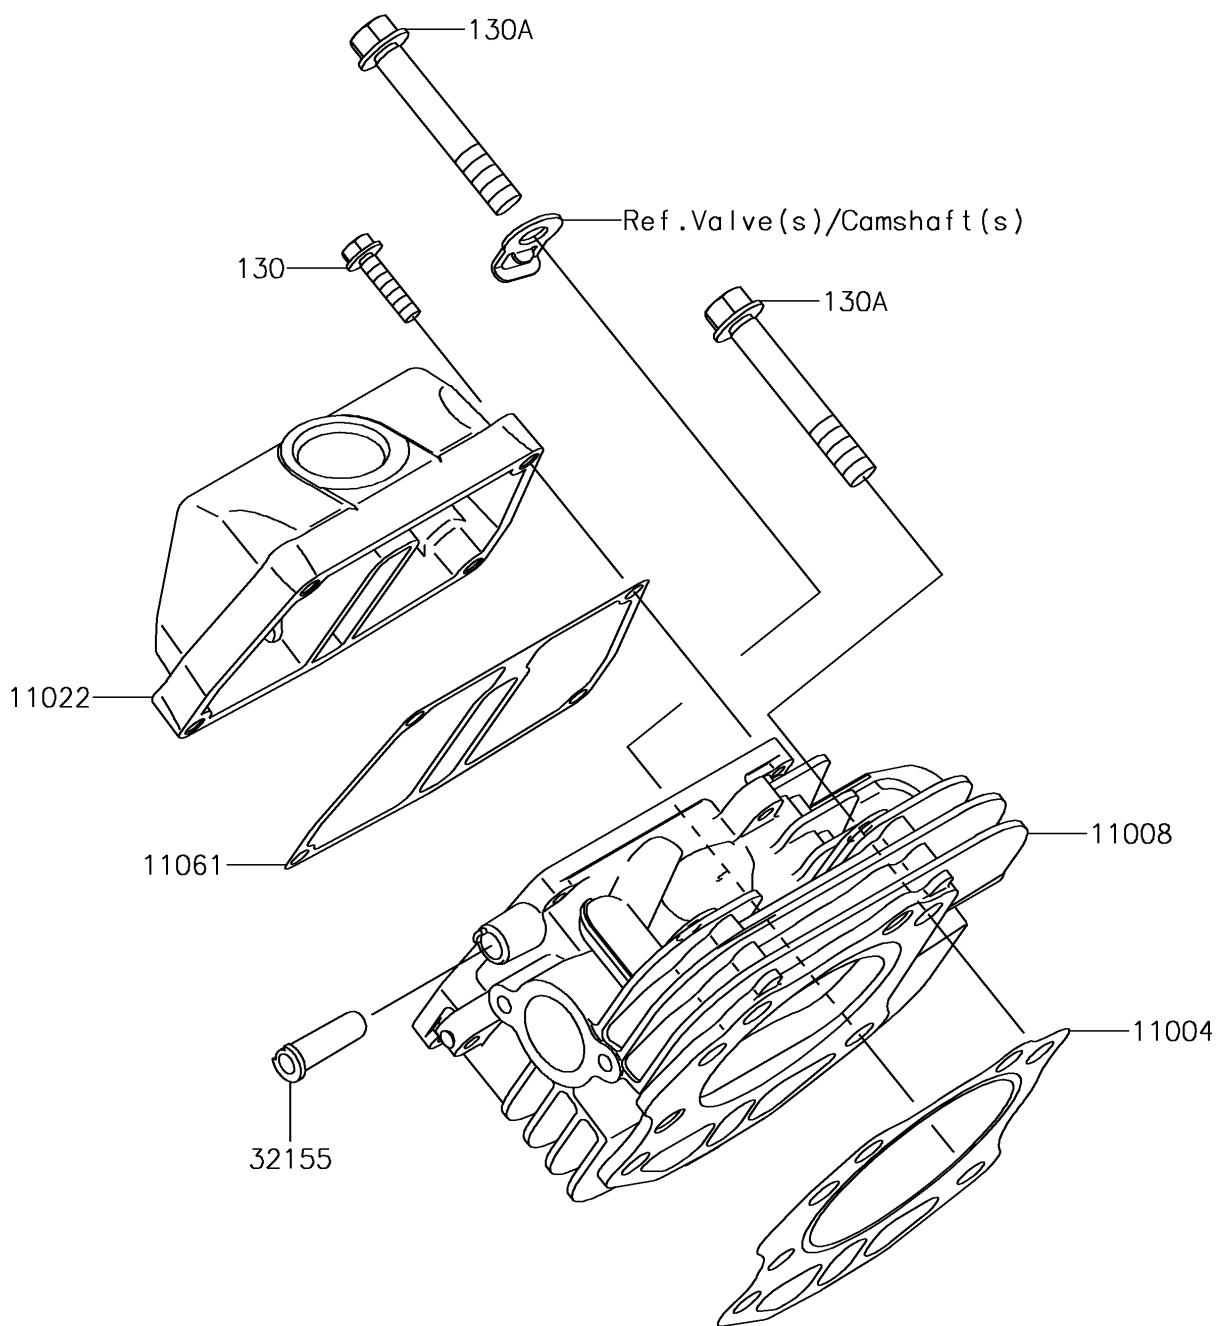

2017 MULE SX™ 4x4 XC PARTS DIAGRAM

Cylinder Head

E1111

2017 MULE SX™ 4x4 XC PARTS LIST

Cylinder Head

ITEM NAME	PART NUMBER	QUANTITY
GASKET-HEAD (Ref # 11004)	11004-7017	1
HEAD-COMP-CYLINDER (Ref # 11008)	11008-2162	1
CASE-ROCKER (Ref # 11022)	11022-0045	1
GASKET,CASE-ROCKER (Ref # 11061)	11061-7041	1
BOLT-FLANGED,6X25 (Ref # 130)	130BA0625	1
BOLT-FLANGED,10X65 (Ref # 130A)	130CA1065	1
PIPE,HEAD-CYLINDER (Ref # 32155)	32155-2213	1