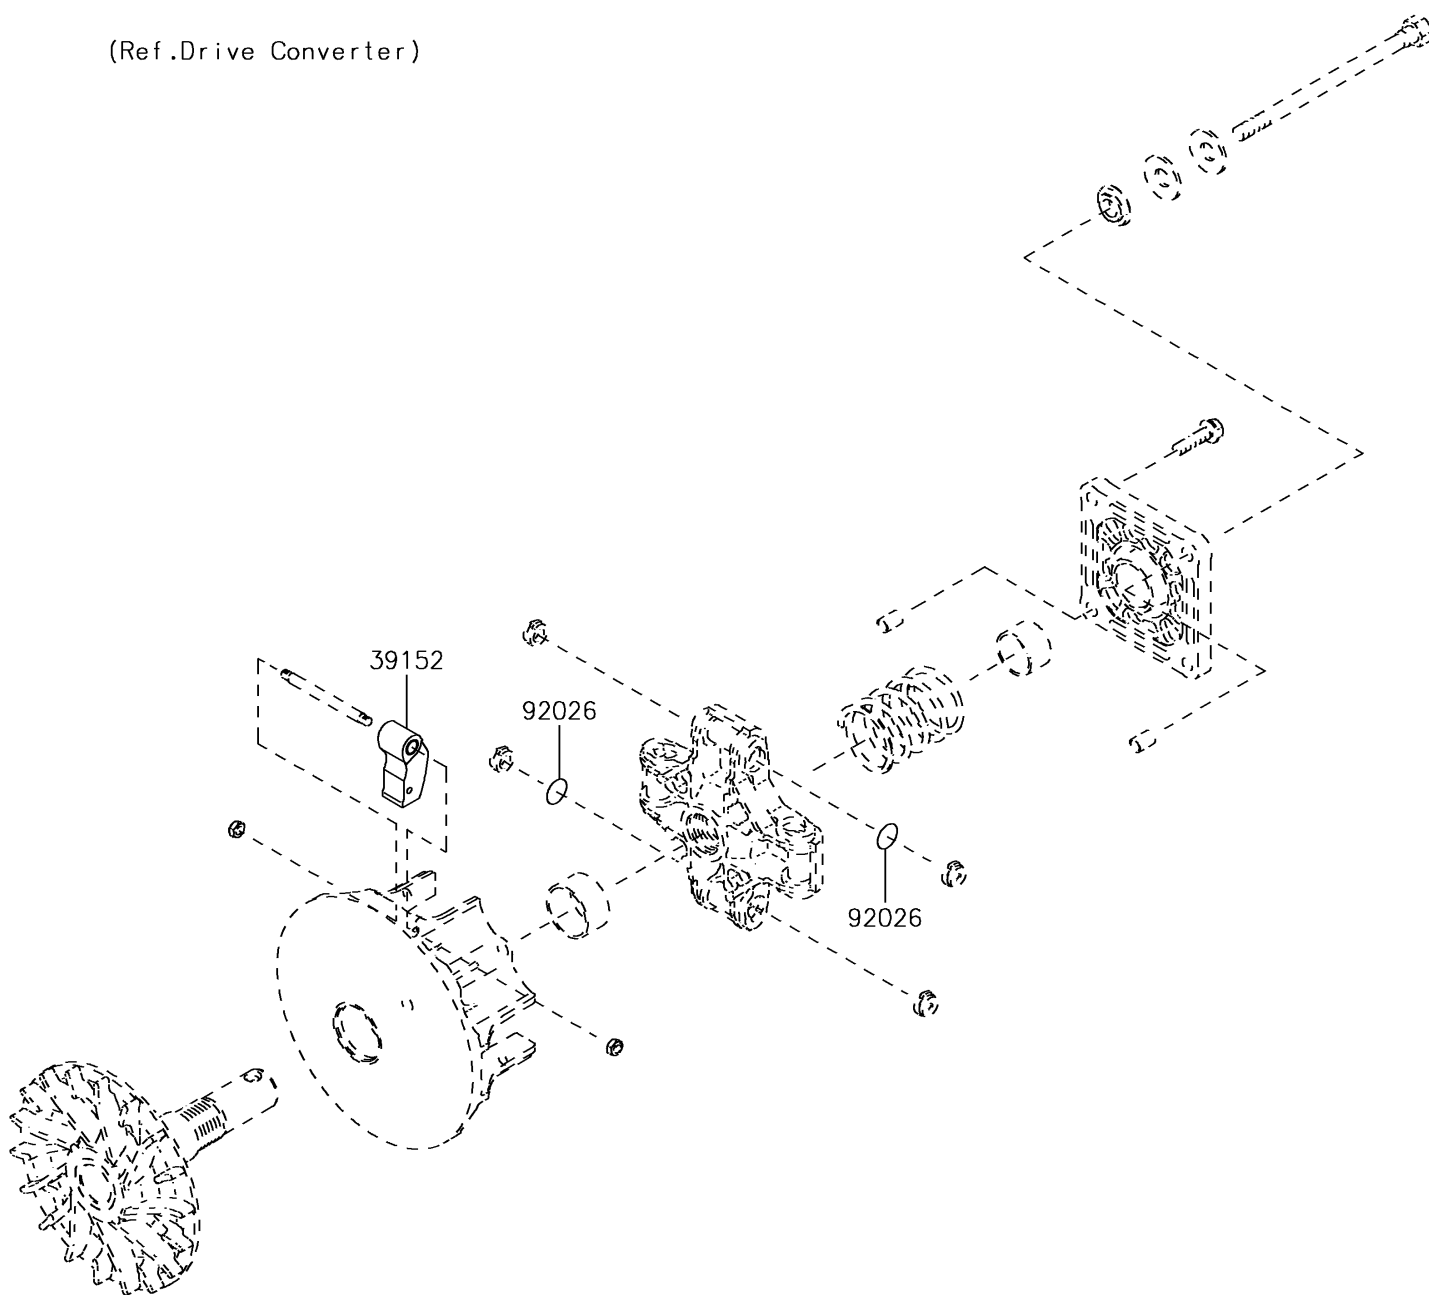

2018 MULE SX™ PARTS DIAGRAM

Optional Parts(Engine)

F2890

(Ref. Drive Converter)

2018 MULE SX™ PARTS LIST

Optional Parts(Engine)

ITEM NAME	PART NUMBER	QUANTITY
WEIGHT-RAMP,C155 (Ref # 39152)	39152-0014	1
SPACER,T=0.1 (Ref # 92026)	92026-0038	1