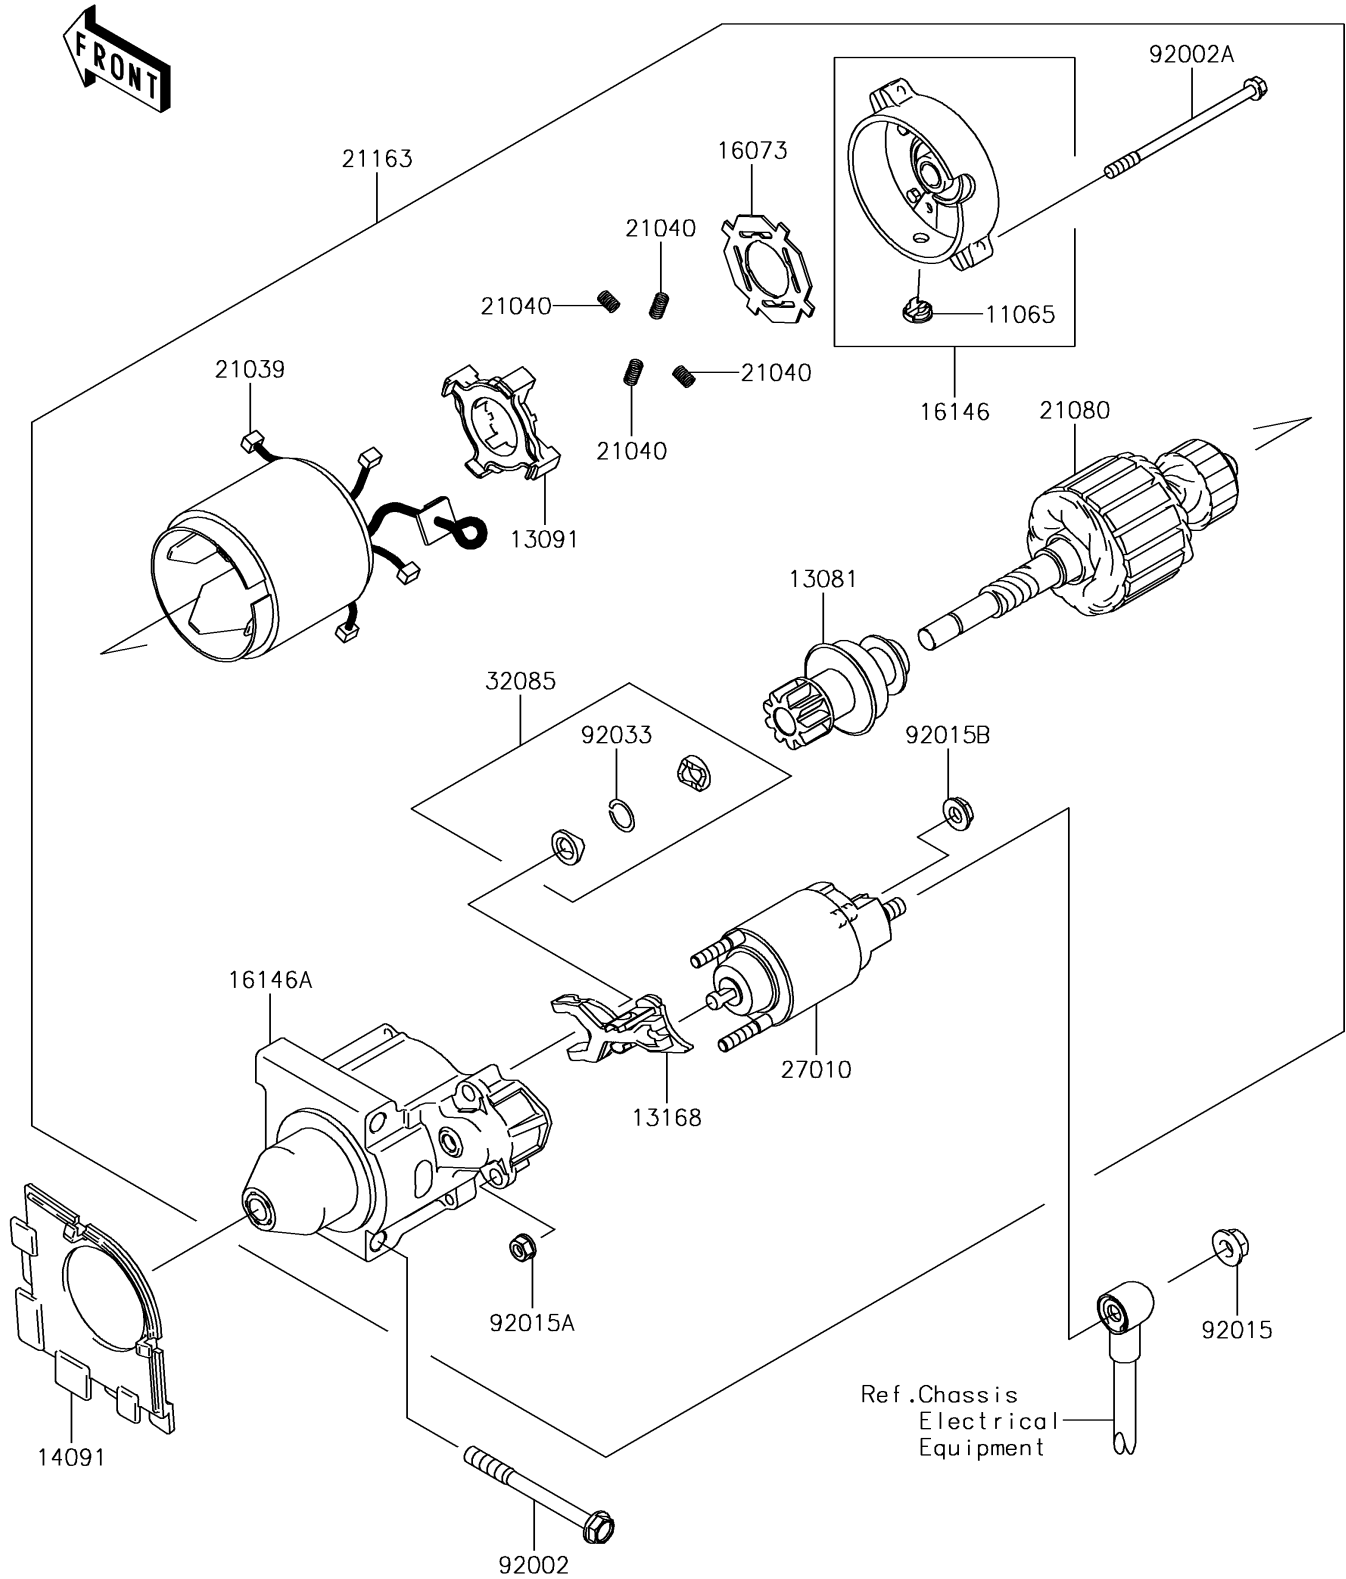

2018 MULE SX™ PARTS DIAGRAM

Starter Motor

E1840

2018 MULE SX™ PARTS LIST

Starter Motor

ITEM NAME	PART NUMBER	QUANTITY
CAP (Ref # 11065)	11065-2118	1
CLUTCH-ASSY (Ref # 13081)	13081-2227	1
HOLDER,BRUSH (Ref # 13091)	13091-2068	1
LEVER,SHIFT (Ref # 13168)	13168-2148	1
COVER (Ref # 14091)	14091-7038	1
INSULATOR (Ref # 16073)	16073-2098	1
COVER-ASSY,END (Ref # 16146)	16146-7016	1
COVER-ASSY (Ref # 16146A)	16146-7025	1
BRUSH (Ref # 21039)	21039-2059	1
SPRING-BRUSH (Ref # 21040)	21040-2052	1
ARMATURE (Ref # 21080)	21080-2058	1
STARTER-ELECTRIC (Ref # 21163)	21163-7028	1
SWITCH (Ref # 27010)	27010-7005	1
STOPPER (Ref # 32085)	32085-2097	1
BOLT,8X83 (Ref # 92002)	92002-1794	1
BOLT (Ref # 92002A)	92002-2277	1
NUT,FLANGED,8MM (Ref # 92015)	92015-1406	1
NUT (Ref # 92015A)	92015-2146	1
NUT (Ref # 92015B)	92015-2147	1
RING-SNAP (Ref # 92033)	92033-2081	1