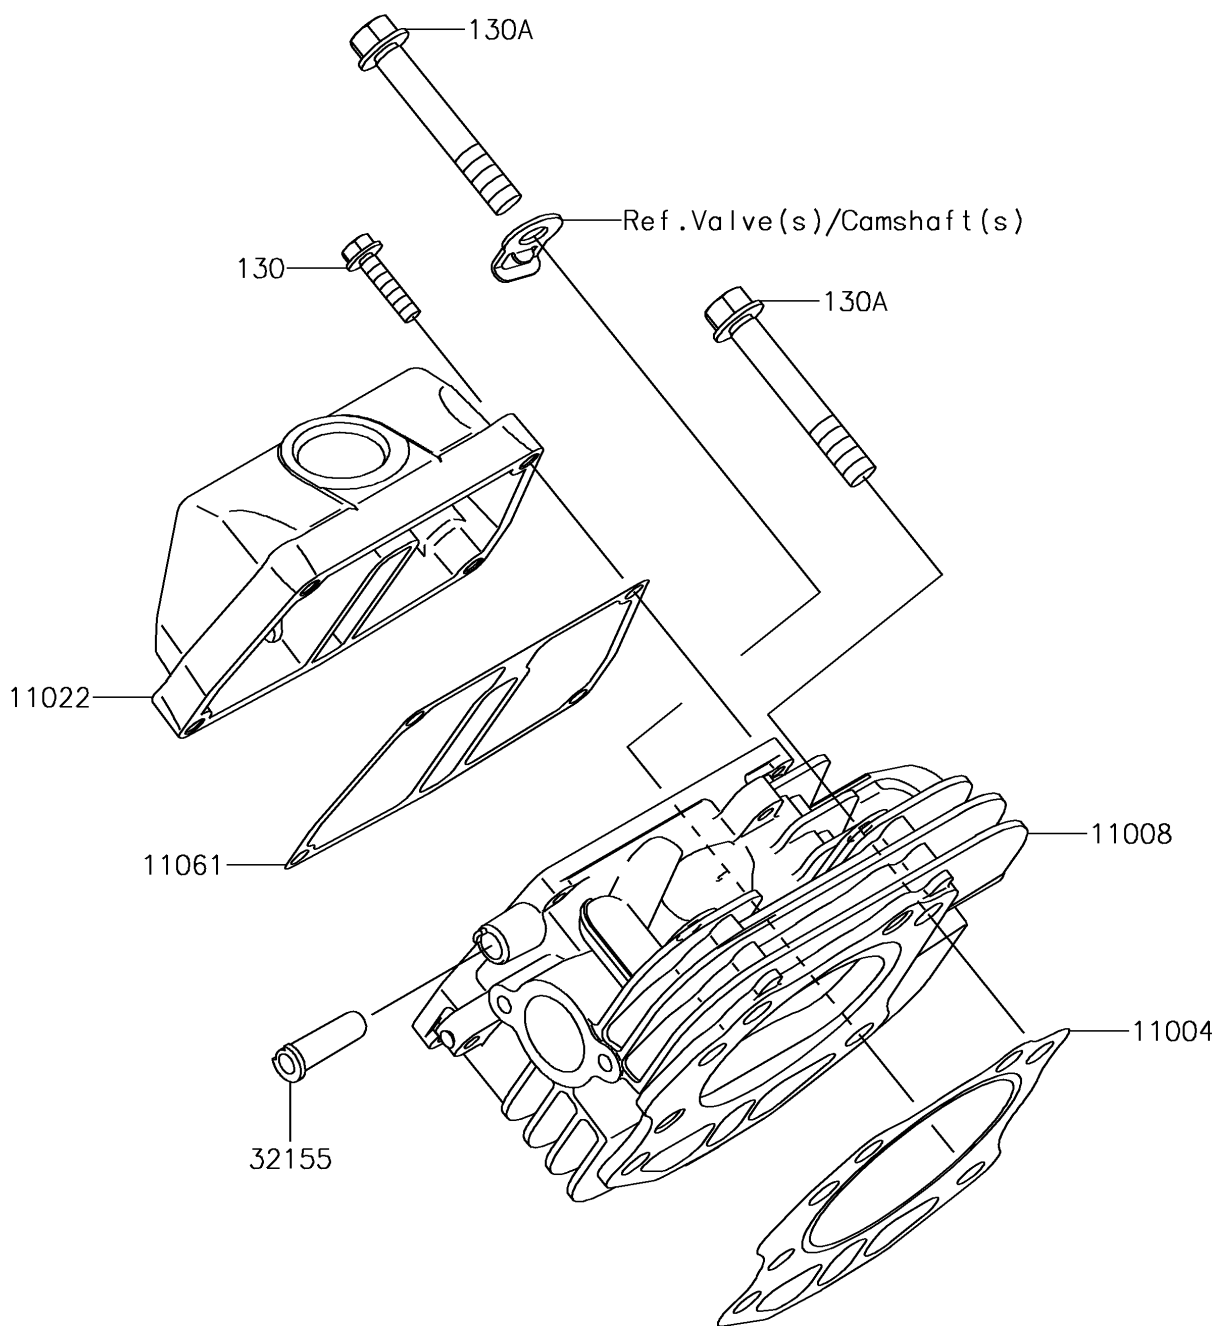

2019 MULE SX™ 4x4 PARTS DIAGRAM

Cylinder Head

E1111

2019 MULE SX™ 4x4 PARTS LIST

Cylinder Head

ITEM NAME	PART NUMBER	QUANTITY
GASKET-HEAD (Ref # 11004)	11004-7017	1
HEAD-COMP-CYLINDER (Ref # 11008)	11008-2162	1
CASE-ROCKER (Ref # 11022)	11022-0045	1
GASKET,CASE-ROCKER (Ref # 11061)	11061-7041	1
BOLT-FLANGED,6X25 (Ref # 130)	130BA0625	1
BOLT-FLANGED,10X65 (Ref # 130A)	130CA1065	1
PIPE,HEAD-CYLINDER (Ref # 32155)	32155-2213	1