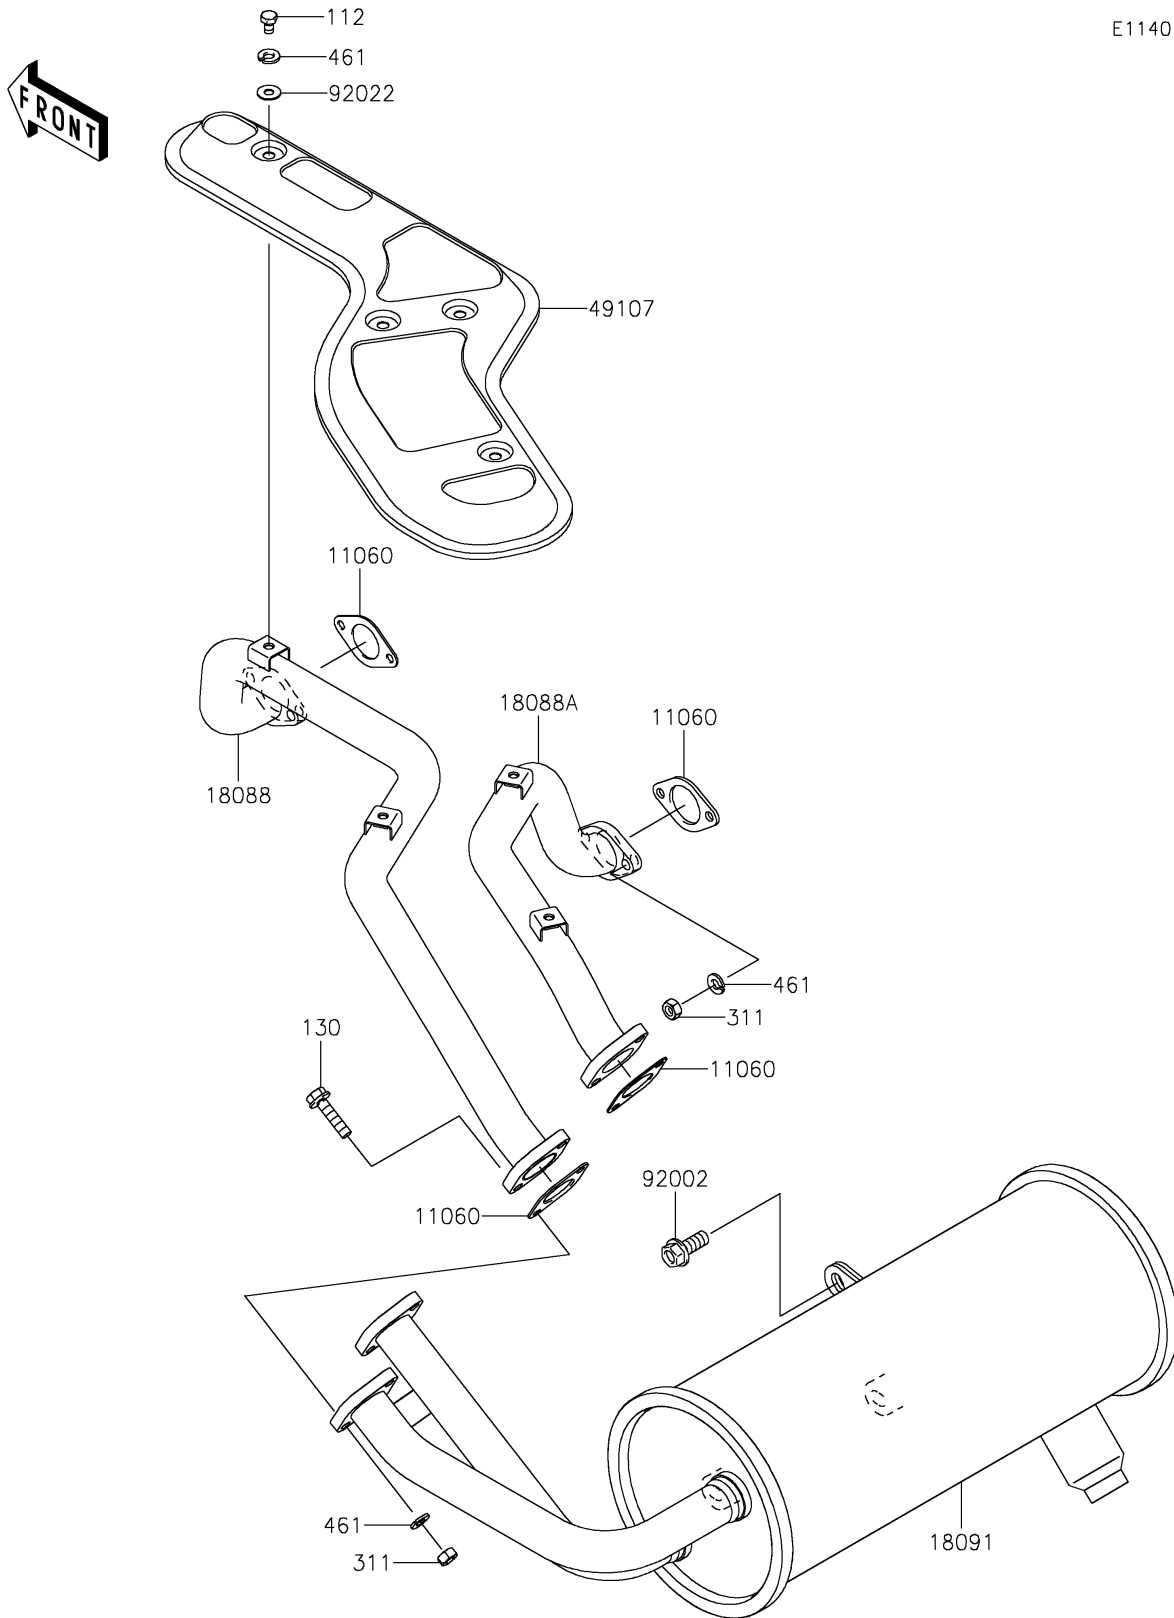

2020 MULE™ 4010 TRANS4x4® PARTS DIAGRAM

Muffler(s)

E1140

2020 MULE™ 4010 TRANS4x4® PARTS LIST

Muffler(s)

ITEM NAME	PART NUMBER	QUANTITY
GASKET,EXHAUST PIPE (Ref # 11060)	11060-2079	1
BOLT-UPSET,6X10 (Ref # 112)	112BB0610	1
BOLT-FLANGED,6X25 (Ref # 130)	130BA0625	1
PIPE-EXHAUST,FR (Ref # 18088)	18088-0518	1
PIPE-EXHAUST,RR (Ref # 18088A)	18088-0519	1
BODY-COMP-MUFFLER (Ref # 18091)	18091-1104	1
NUT-HEX,6MM (Ref # 311)	311BA0600	1
WASHER-SPRING,6MM (Ref # 461)	461DA0600	1
COVER-EXHAUST PIPE (Ref # 49107)	49107-1211	1
BOLT,8X20 (Ref # 92002)	92002-1250	1
WASHER,6.5X16X1.0 (Ref # 92022)	92022-1093	1