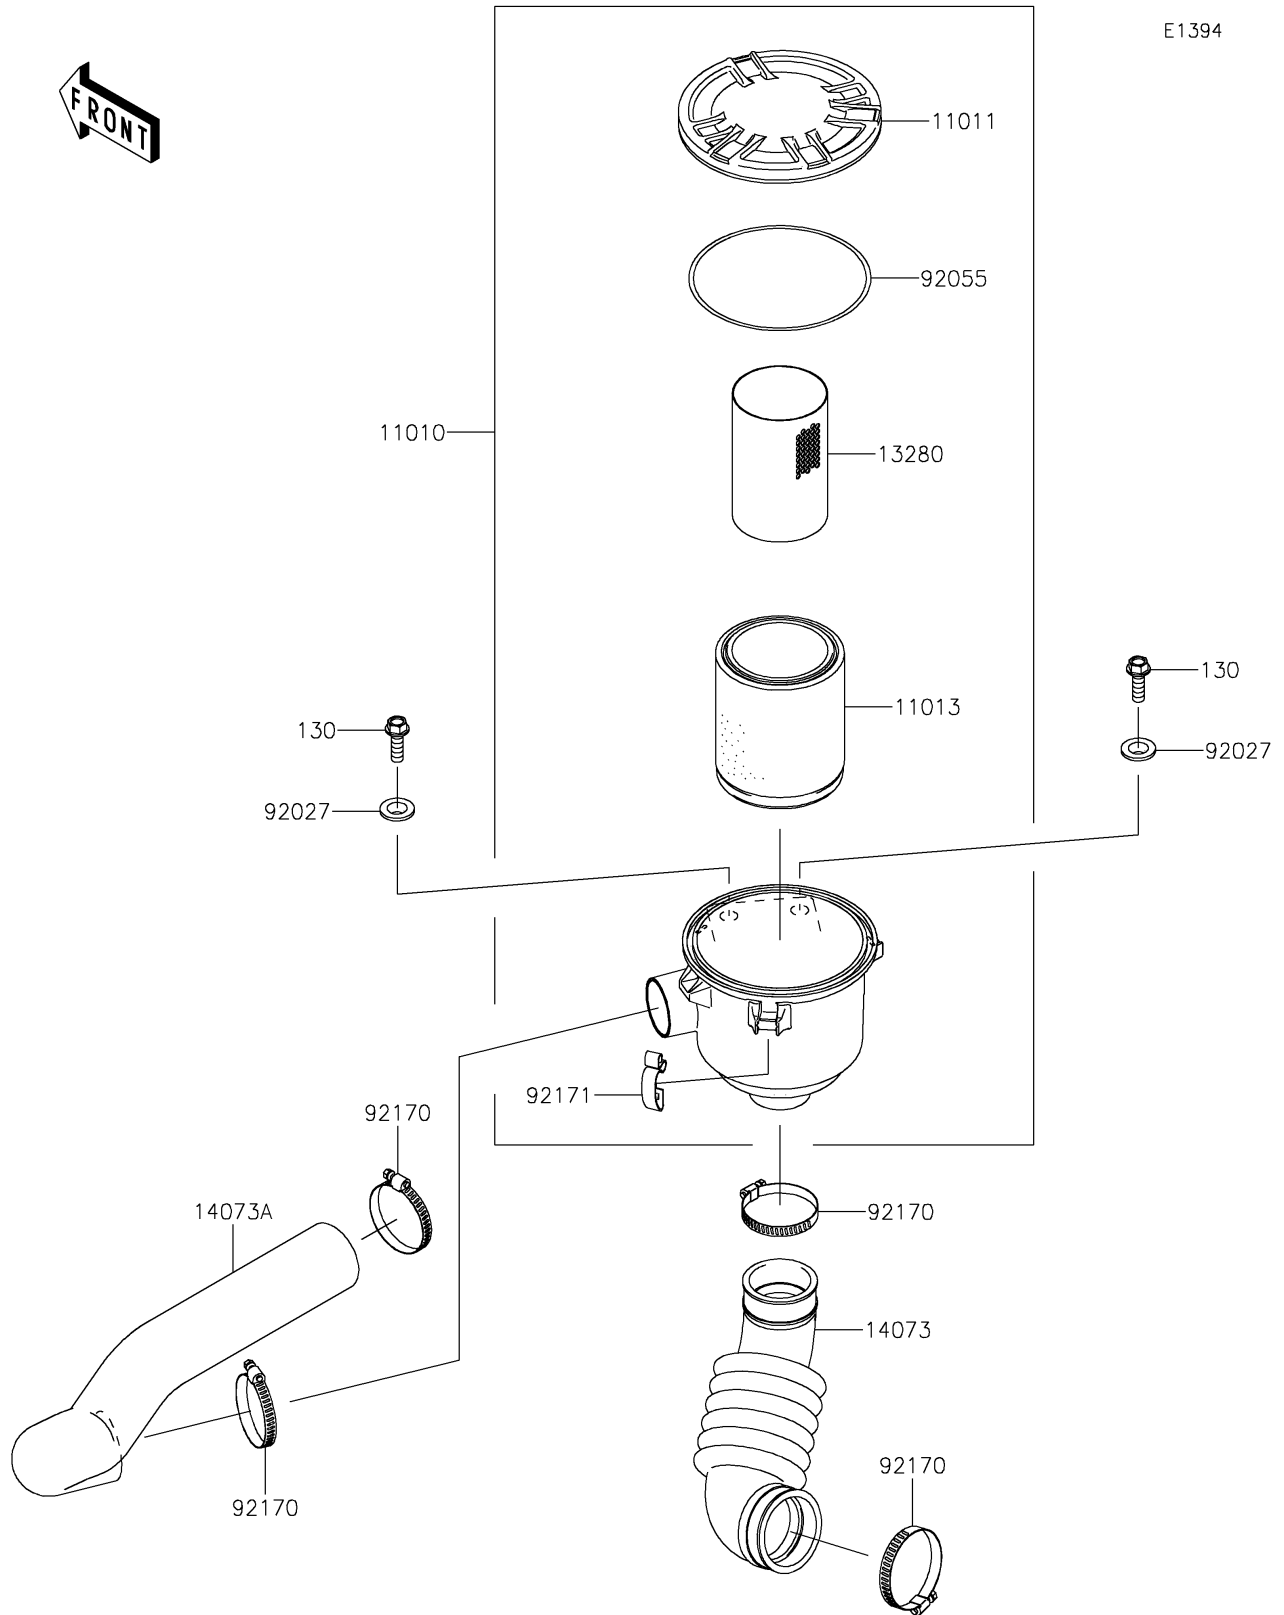

2020 MULE SX™ 4x4 SE FI PARTS DIAGRAM

Air Cleaner-Belt Converter

2020 MULE SX™ 4x4 SE FI PARTS LIST

Air Cleaner-Belt Converter

ITEM NAME	PART NUMBER	QUANTITY
FILTER-ASSY-AIR (Ref # 11010)	11010-0172	1
CASE-AIR FILTER,CAP (Ref # 11011)	11011-0135	1
ELEMENT-AIR FILTER (Ref # 11013)	11013-0037	1
BOLT-FLANGED,8X25 (Ref # 130)	130BA0825	1
HOLDER (Ref # 13280)	13280-0312	1
DUCT,AIR FILTER-CASE (Ref # 14073)	14073-0061	1
DUCT,BAR-AIR FILTER (Ref # 14073A)	14073-0892	1
COLLAR (Ref # 92027)	92027-1354	1
RING-O,122X4 (Ref # 92055)	92055-0167	1
CLAMP (Ref # 92170)	92170-1674	1
CLAMP (Ref # 92171)	92171-0225	1