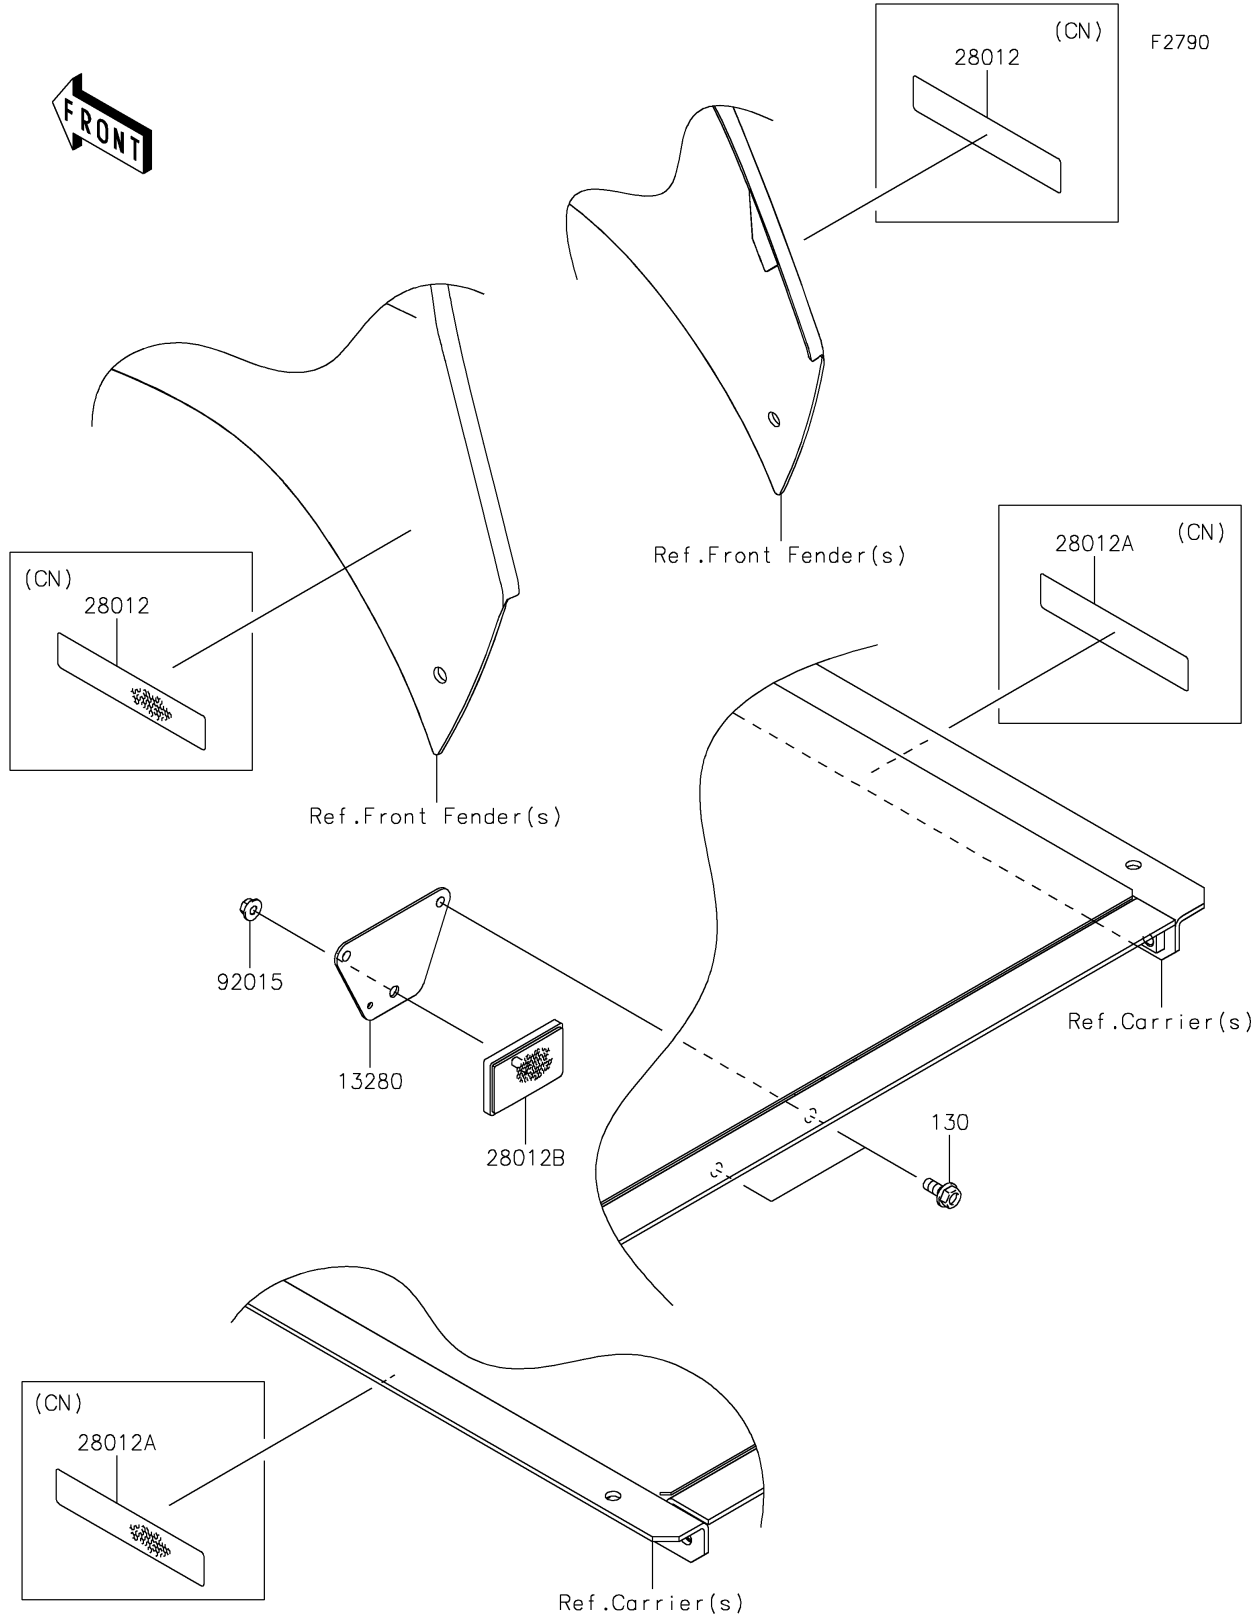

2020 MULE SX™ 4x4 XC LE FI PARTS DIAGRAM

Reflectors

2020 MULE SX™ 4x4 XC LE FI PARTS LIST

Reflectors

ITEM NAME	PART NUMBER	QUANTITY
BOLT-FLANGED,6X14 (Ref # 130)	130BA0614	2
HOLDER,REFLECTOR (Ref # 13280)	13280-0937	1
REFLECTOR-REFLEX (Ref # 28012B)	28012-1088	1
NUT,FLANGED,5MM (Ref # 92015)	92015-1259	1