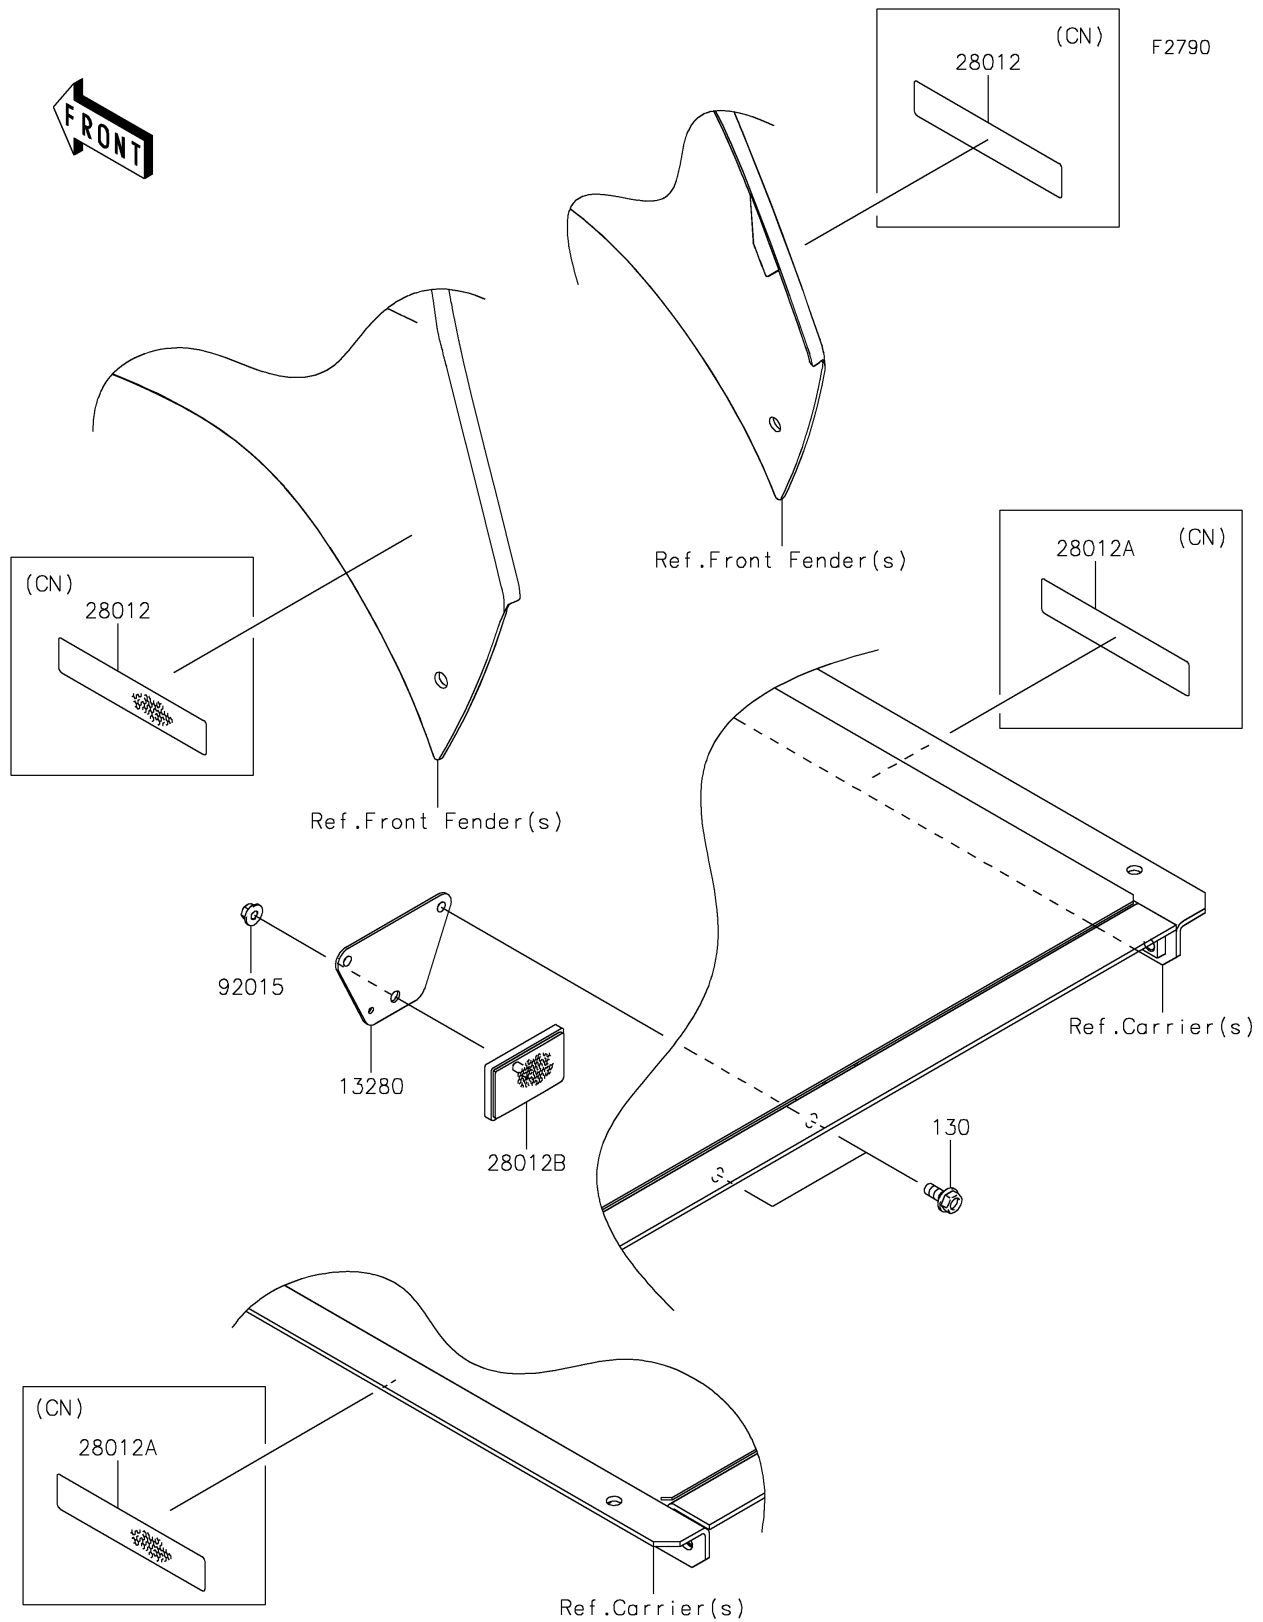

## 2020 MULE SX™ 4x4 XC LE FI PARTS DIAGRAM

Reflectors

## 2020 MULE SX™ 4x4 XC LE FI PARTS LIST

### Reflectors

ITEM NAME	PART NUMBER	QUANTITY
BOLT-FLANGED,6X14 (Ref # 130)	130BA0614	1
HOLDER,REFLECTOR (Ref # 13280)	13280-0937	1
REFLECTOR-REFLEX,YELLOW (Ref # 28012)	28012-0053	1
REFLECTOR-REFLEX,RED (Ref # 28012A)	28012-0054	1
REFLECTOR-REFLEX (Ref # 28012B)	28012-1088	1
NUT,FLANGED,5MM (Ref # 92015)	92015-1259	1