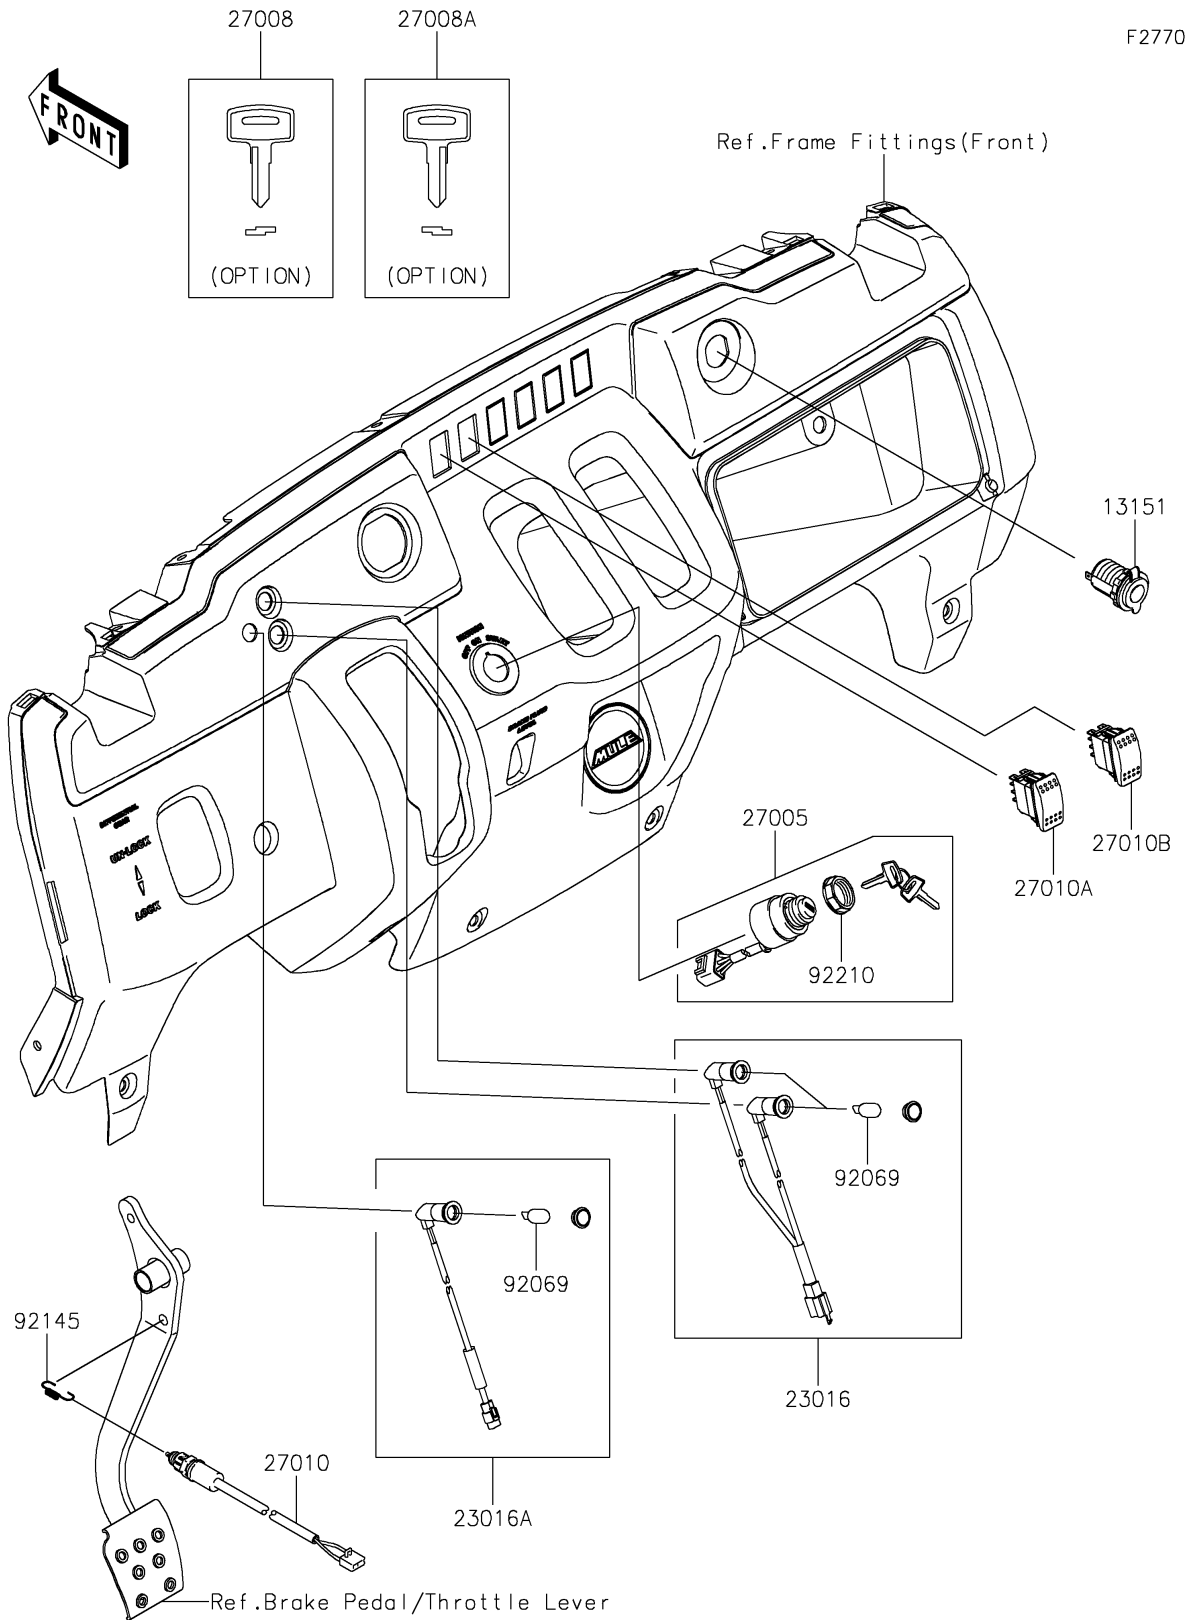

2020 MULE SX™ 4x4 XC LE FI PARTS DIAGRAM

Ignition Switch

2020 MULE SX™ 4x4 XC LE FI PARTS LIST

Ignition Switch

ITEM NAME	PART NUMBER	QUANTITY
SWITCH-COMP,OUTLET,12V (Ref # 13151)	13151-0556	1
LAMP-ASSY,PARKING&OIL TEMP (Ref # 23016)	23016-0628	1
LAMP-ASSY,MIL (Ref # 23016A)	23016-0629	1
SWITCH-ASSY-IGNITION (Ref # 27005)	27005-1146	1
KEY-LOCK,BLANK (Ref # 27008)	27008-1153	1
KEY-LOCK,BLANK (Ref # 27008A)	27008-1157	1
SWITCH,BRAKE (Ref # 27010)	27010-0724	1
SWITCH,OUTER (Ref # 27010A)	27010-0806	1
SWITCH,OUTER (Ref # 27010B)	27010-0807	1
BULB,12V 1.7W,T10WB (Ref # 92069)	92069-0103	1
SPRING,REAR BRAKE SWITCH (Ref # 92145)	92145-7508	1
NUT,IGNITION SWITCH (Ref # 92210)	92210-1264	1