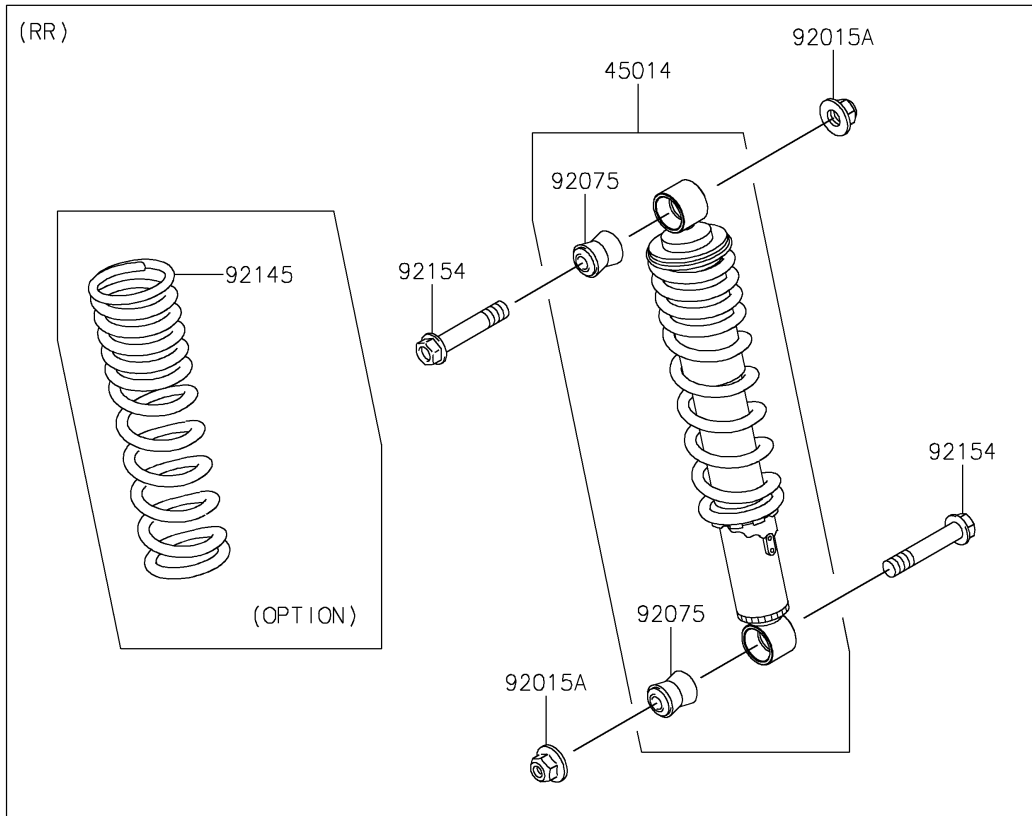

# 2020 MULE SX™ 4x4 XC LE FI PARTS DIAGRAM

Shock Absorber(s)

F2280

## 2020 MULE SX™ 4x4 XC LE FI PARTS LIST

Shock Absorber(s)

ITEM NAME	PART NUMBER	QUANTITY
SHOCKABSORBER (Ref # 45014)	45014-0539	2
STRUT (Ref # 45023)	45023-0009	2
WASHER-SPRING,10MM (Ref # 461)	461DA1000	4
NUT,FLANGED,10MM (Ref # 92015)	92015-1428	4
NUT,LOCK,10MM (Ref # 92015A)	92015-1597	4
DAMPER,SHOCKABSORBER (Ref # 92075)	92075-1784	4
SPRING,SHOCK,K=24.5/44.1N/MM (Ref # 92145)	92145-0400	2
BOLT,FLANGED,10X53.5 (Ref # 92154)	92154-1949	4