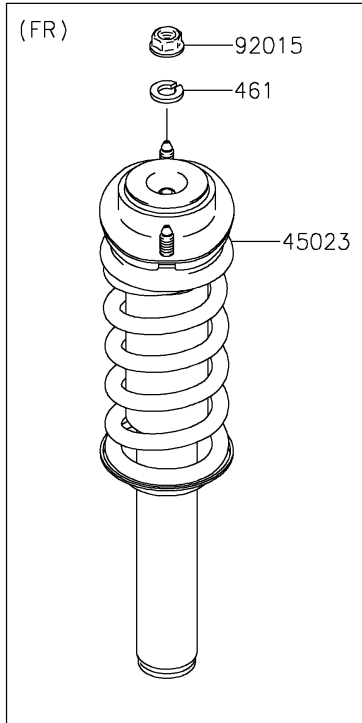

# 2020 MULE SX™ 4x4 XC LE FI PARTS DIAGRAM

Shock Absorber(s)

F2280

## 2020 MULE SX™ 4x4 XC LE FI PARTS LIST

Shock Absorber(s)

ITEM NAME	PART NUMBER	QUANTITY
SHOCKABSORBER (Ref # 45014)	45014-0539	2
STRUT (Ref # 45023)	45023-0009	2
WASHER-SPRING,10MM (Ref # 461)	461DA1000	4
NUT,FLANGED,10MM (Ref # 92015)	92015-1428	4
NUT,LOCK,10MM (Ref # 92015A)	92015-1597	4
DAMPER,SHOCKABSORBER (Ref # 92075)	92075-1784	4
SPRING,SHOCK,K=24.5/44.1N/MM (Ref # 92145)	92145-0400	2
BOLT,FLANGED,10X53.5 (Ref # 92154)	92154-1949	4