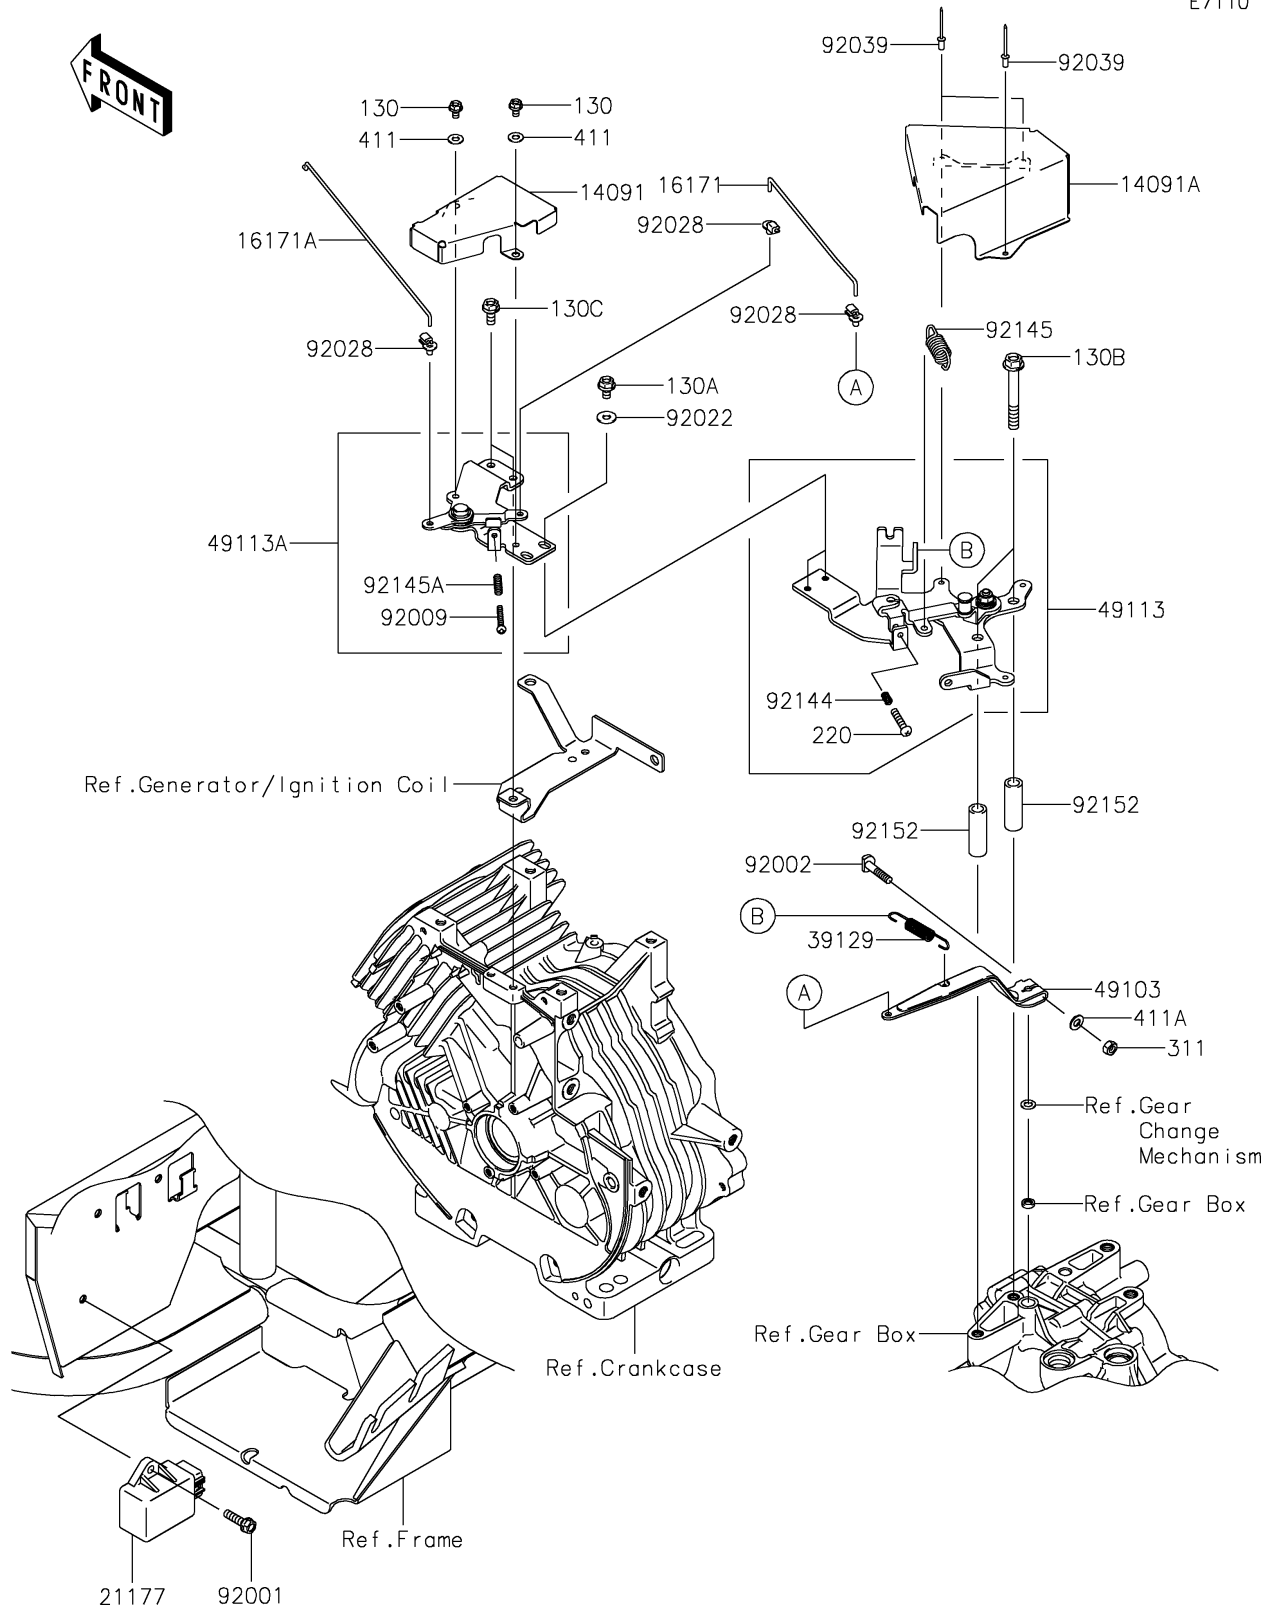

## 2020 MULE SX™ 4x4 XC LE FI PARTS DIAGRAM

Control

E7110

## 2020 MULE SX™ 4x4 XC LE FI PARTS LIST

Control

ITEM NAME	PART NUMBER	QUANTITY
BOLT-FLANGED,5X8 (Ref # 130)	130BA0508	1
BOLT-FLANGED,6X10 (Ref # 130A)	130BA0610	1
BOLT-FLANGED,8X60 (Ref # 130B)	130BA0860	1
BOLT-FLANGED,6X14 (Ref # 130C)	130BB0614	1
COVER,FR (Ref # 14091)	14091-0401	1
COVER,RR (Ref # 14091A)	14091-0402	1
LINK (Ref # 16171)	16171-0007	1
LINK,GOVERNOR (Ref # 16171A)	16171-0046	1
CONTROLLER (Ref # 21177)	21177-0003	1
SCREW-PAN-CROS,5X22 (Ref # 220)	220AA0522	1
NUT-HEX,6MM (Ref # 311)	311AA0600	1
SPRING-GOVERNOR (Ref # 39129)	39129-0006	1
WASHER-PLAIN,5MM (Ref # 411)	411AA0500	1
WASHER-PLAIN,6MM (Ref # 411A)	411AA0600	1
ARM-GOVERNOR (Ref # 49103)	49103-1055	1
PANEL-COMP-CONTROL (Ref # 49113)	49113-0006	1
PANEL-COMP-CONTROL (Ref # 49113A)	49113-0046	1
BOLT,FLANGED,6X22 (Ref # 92001)	92001-1352	1
BOLT,6X28 (Ref # 92002)	92002-2269	1
SCREW,4X30 (Ref # 92009)	92009-7002	1
WASHER,6.2X15X1.2 (Ref # 92022)	92022-2373	1
BUSHING,GOVERNOR (Ref # 92028)	92028-2156	1
RIVET,BLIND,4.0X9.2 (Ref # 92039)	92039-1163	1
SPRING (Ref # 92144)	92144-2266	1
SPRING,RETURN (Ref # 92145)	92145-0301	1
SPRING (Ref # 92145A)	92145-7005	1
COLLAR,9.1X13.95X42 (Ref # 92152)	92152-7501	1