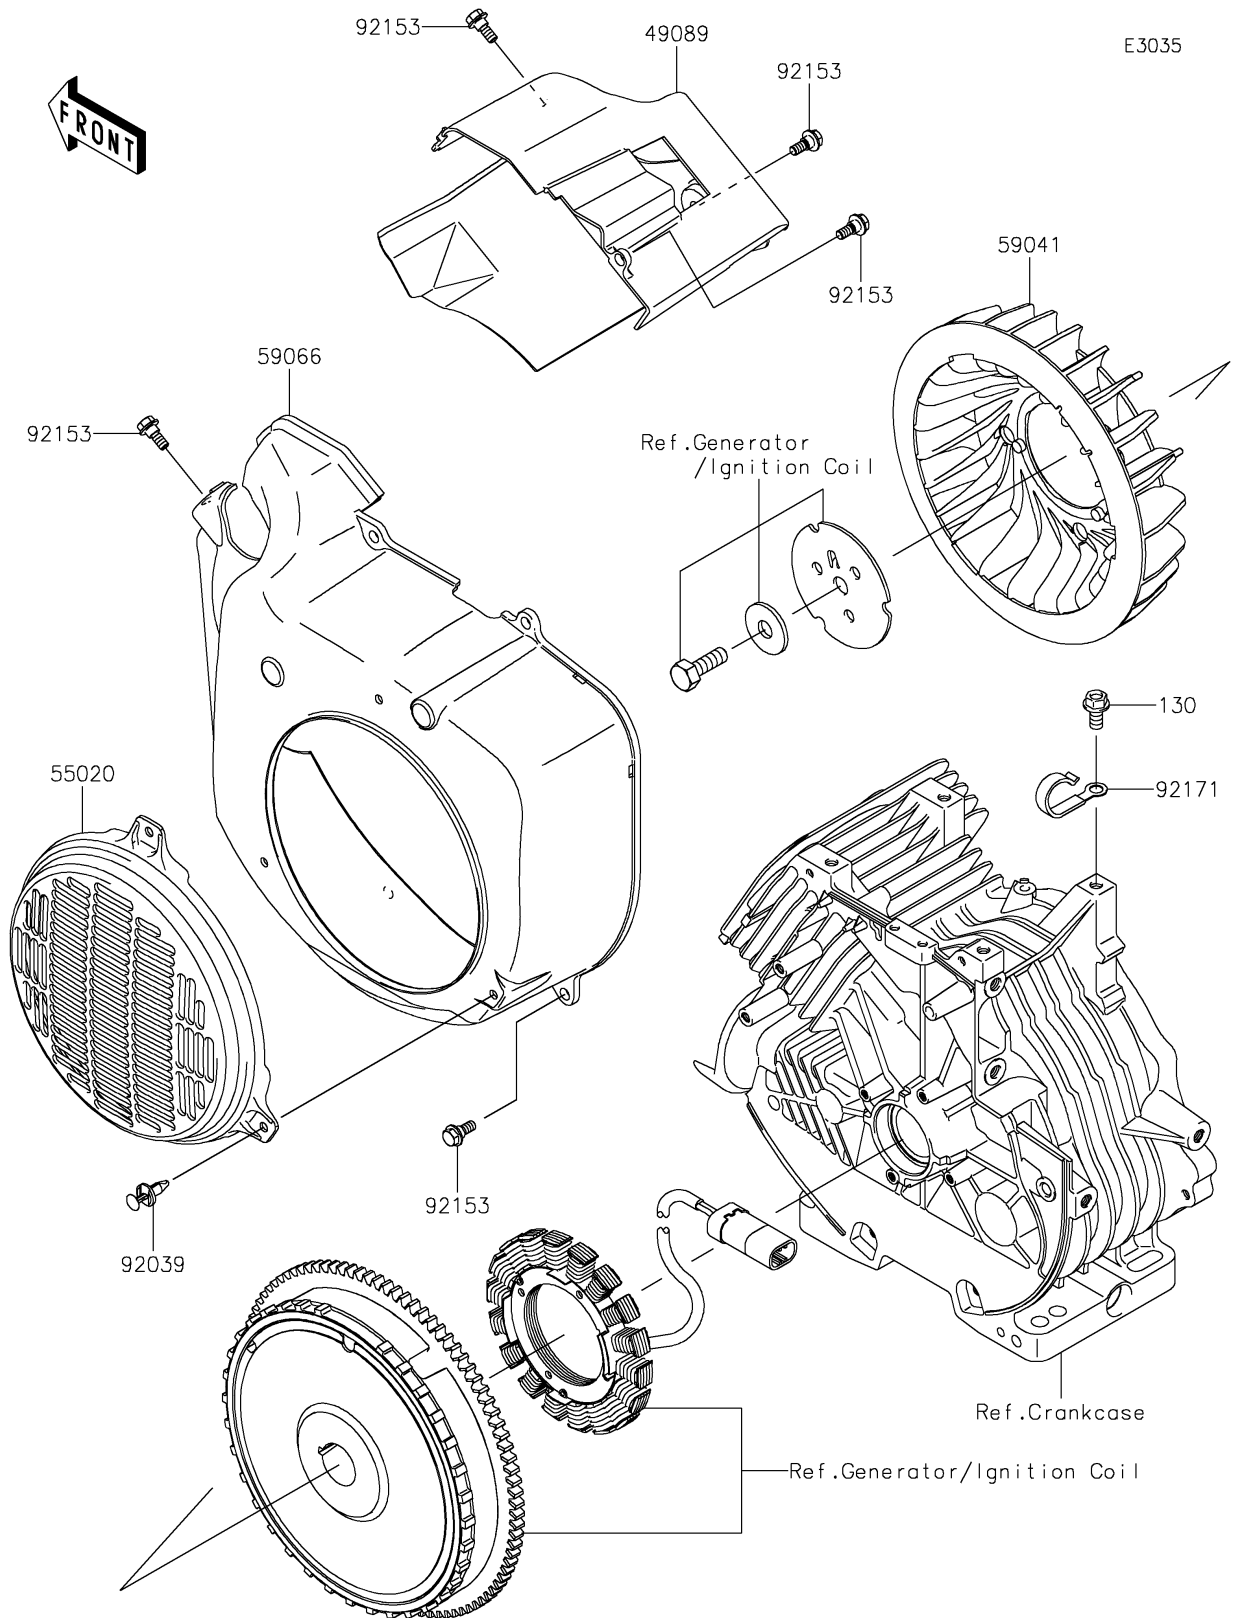

2020 MULE SX™ 4x4 XC LE FI PARTS DIAGRAM

Cooling

2020 MULE SX™ 4x4 XC LE FI PARTS LIST

Cooling

ITEM NAME	PART NUMBER	QUANTITY
BOLT-FLANGED,8X16 (Ref # 130)	130AA0816	1
SHROUD-ENGINE (Ref # 49089)	49089-7089	1
GUARD (Ref # 55020)	55020-2267	1
FAN (Ref # 59041)	59041-0019	1
HOUSING-FAN (Ref # 59066)	59066-7059	1
RIVET,GUARD (Ref # 92039)	92039-0751	1
BOLT,FLANGED,6X16 (Ref # 92153)	92153-7007	1
CLAMP (Ref # 92171)	92171-7005	1