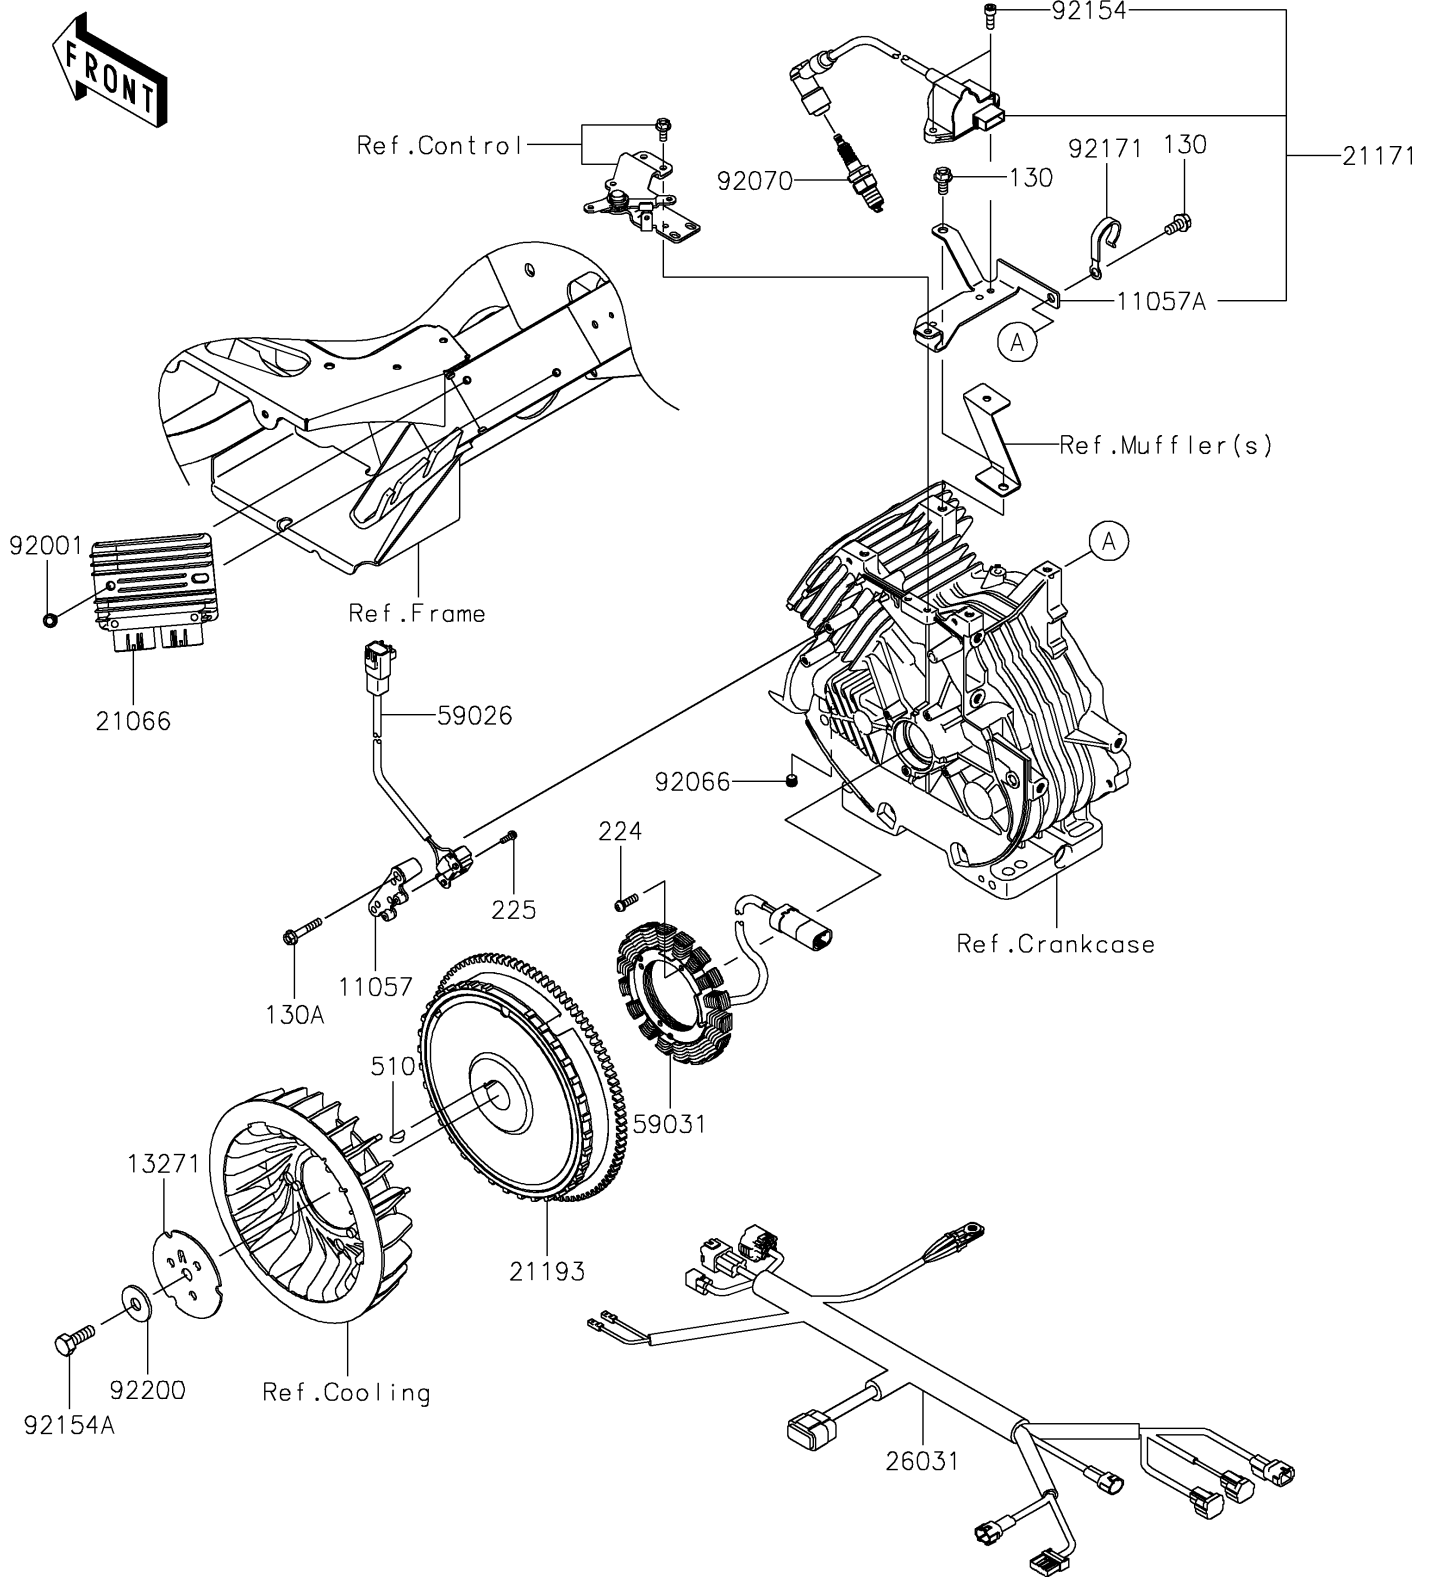

# 2020 MULE SX™ 4x4 XC LE FI PARTS DIAGRAM

Generator/Ignition Coil

E1811

## 2020 MULE SX™ 4x4 XC LE FI PARTS LIST

### Generator/Ignition Coil

ITEM NAME	PART NUMBER	QUANTITY
BRACKET (Ref # 11057)	11057-1547	1
BRACKET,COIL-ASSY-IGNITION (Ref # 11057A)	11057-1551	1
BOLT-FLANGED,8X16 (Ref # 130)	130AA0816	2
BOLT-FLANGED,6X35 (Ref # 130A)	130BA0635	2
PLATE,FAN (Ref # 13271)	13271-7029	1
REGULATOR-VOLTAGE (Ref # 21066)	21066-0767	1
COIL-ASSY-IGNITION (Ref # 21171)	21171-0755	1
FLYWHEEL-ASSY (Ref # 21193)	21193-0711	1
SCREW-PAN-WP-CROS,5X25 (Ref # 224)	224AA0525	4
SCREW-PAN-WSP-CROS,4X14 (Ref # 225)	225AA0414	2
HARNESS,SUB (Ref # 26031)	26031-2618	1
KEY-WOODRUFF (Ref # 510)	510A5100	1
COIL-PULSING (Ref # 59026)	59026-0557	1
COIL-CHARGING (Ref # 59031)	59031-0014	1
BOLT,FLANGED,6X22 (Ref # 92001)	92001-1352	2
PLUG (Ref # 92066)	92066-0881	1
PLUG-SPARK,BPR5ES(NGK),SOLID (Ref # 92070)	92070-2088	1
BOLT (Ref # 92154)	92154-3735	2
BOLT,12X30 (Ref # 92154A)	92154-7003	1
CLAMP (Ref # 92171)	92171-7005	1
WASHER (Ref # 92200)	92200-7002	1