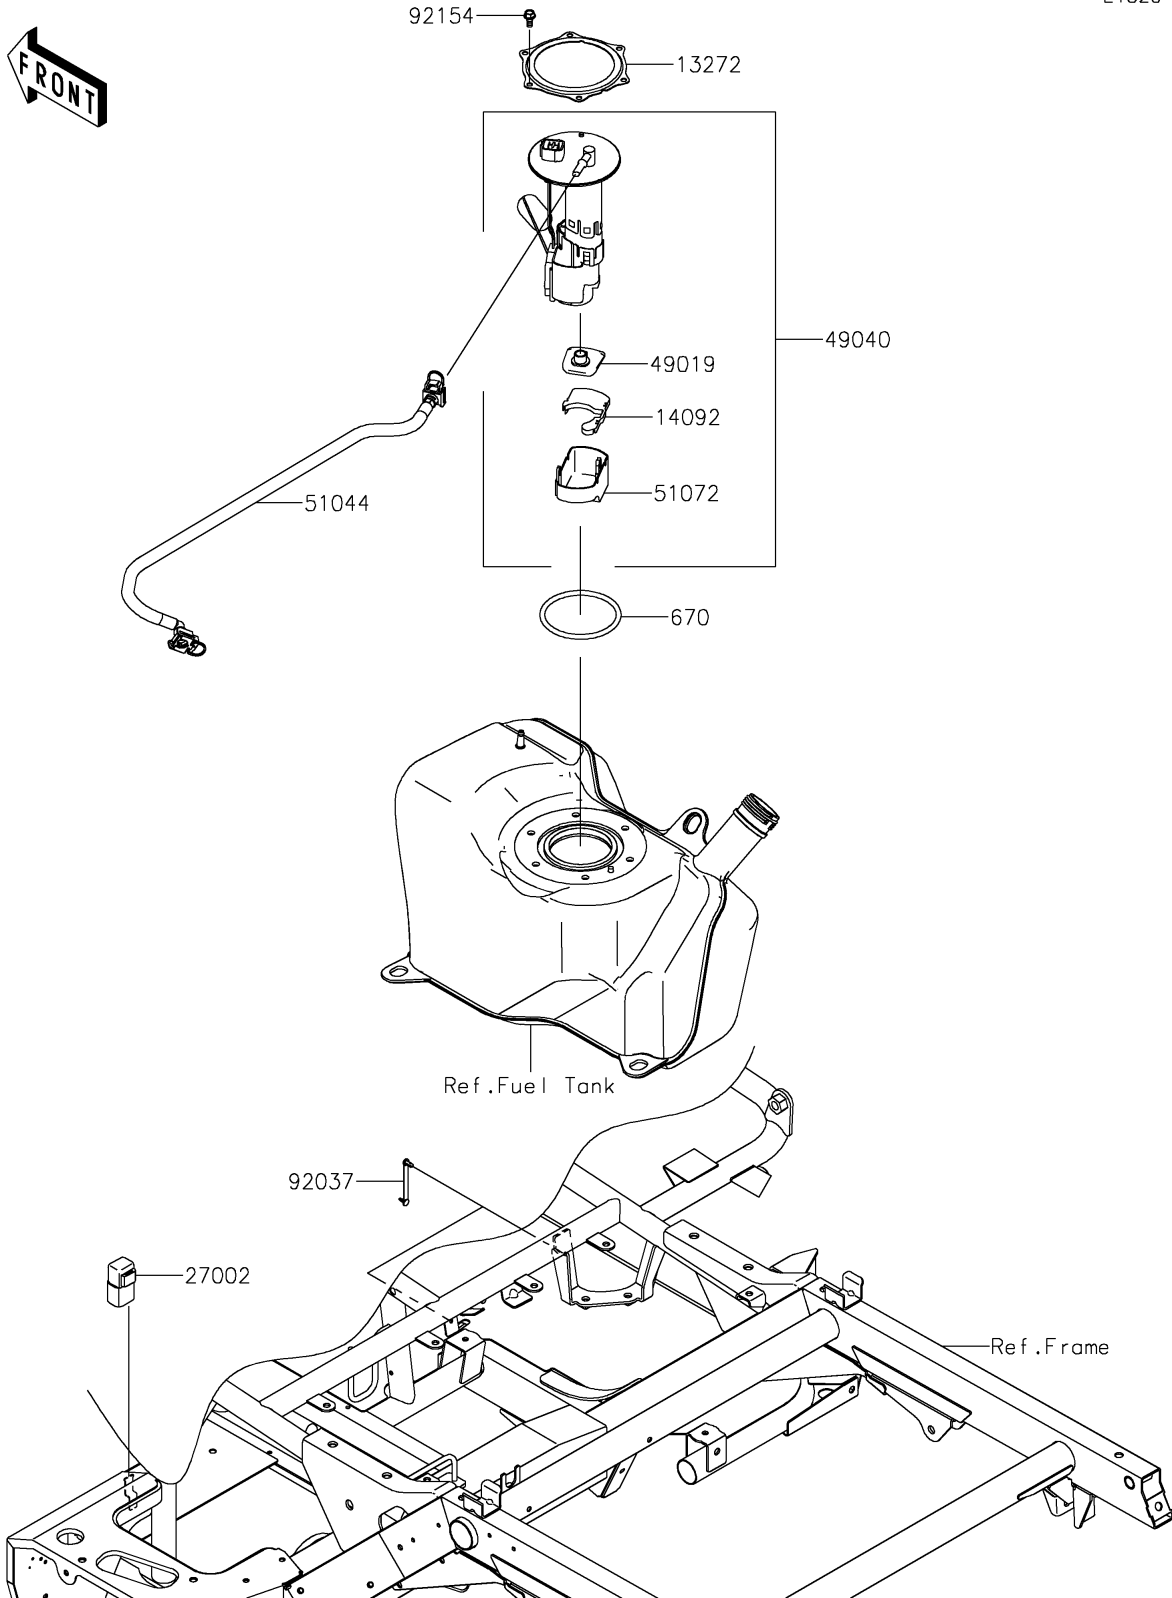

2020 MULE SX™ 4x4 XC LE FI PARTS DIAGRAM

Fuel Pump

E1520

2020 MULE SX™ 4x4 XC LE FI PARTS LIST

Fuel Pump

ITEM NAME	PART NUMBER	QUANTITY
PLATE (Ref # 13272)	13272-2501	1
COVER (Ref # 14092)	14092-1044	1
RELAY-ASSY (Ref # 27002)	27002-1088	1
FILTER-FUEL (Ref # 49019)	49019-0013	1
PUMP-FUEL (Ref # 49040)	49040-0718	1
TUBE-ASSY (Ref # 51044)	51044-0928	1
CHAMBER-FUEL (Ref # 51072)	51072-0003	1
O RING (Ref # 670)	670E5090	1
CLAMP,SPEED,L=58 (Ref # 92037)	92037-1163	2
BOLT,FUEL PUMP (Ref # 92154)	92154-1326	6