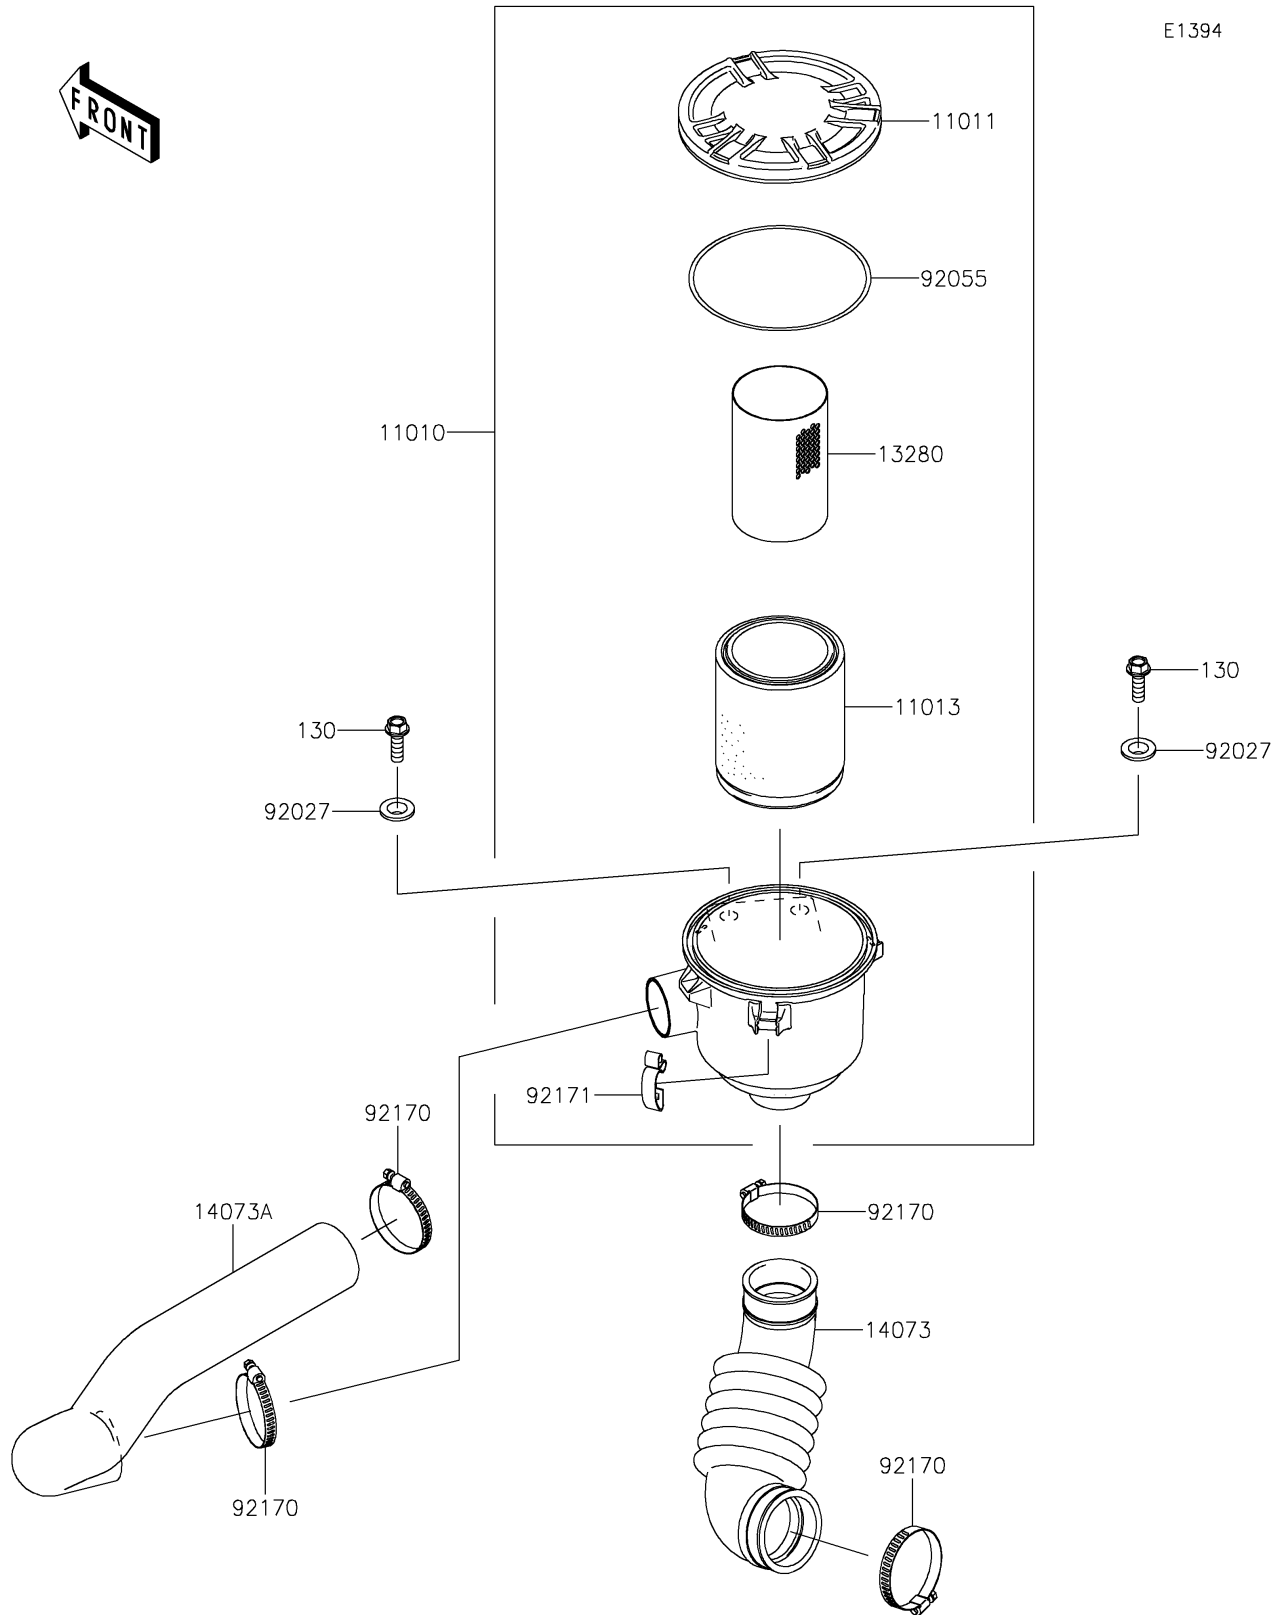

## 2020 MULE SX™ 4x4 XC LE FI PARTS DIAGRAM

Air Cleaner-Belt Converter

## 2020 MULE SX™ 4x4 XC LE FI PARTS LIST

Air Cleaner-Belt Converter

ITEM NAME	PART NUMBER	QUANTITY
FILTER-ASSY-AIR (Ref # 11010)	11010-0172	1
CASE-AIR FILTER,CAP (Ref # 11011)	11011-0135	1
ELEMENT-AIR FILTER (Ref # 11013)	11013-0037	1
BOLT-FLANGED,8X25 (Ref # 130)	130BA0825	1
HOLDER (Ref # 13280)	13280-0312	1
DUCT,AIR FILTER-CASE (Ref # 14073)	14073-0061	1
DUCT,BAR-AIR FILTER (Ref # 14073A)	14073-0892	1
COLLAR (Ref # 92027)	92027-1354	1
RING-O,122X4 (Ref # 92055)	92055-0167	1
CLAMP (Ref # 92170)	92170-1674	1
CLAMP (Ref # 92171)	92171-0225	1