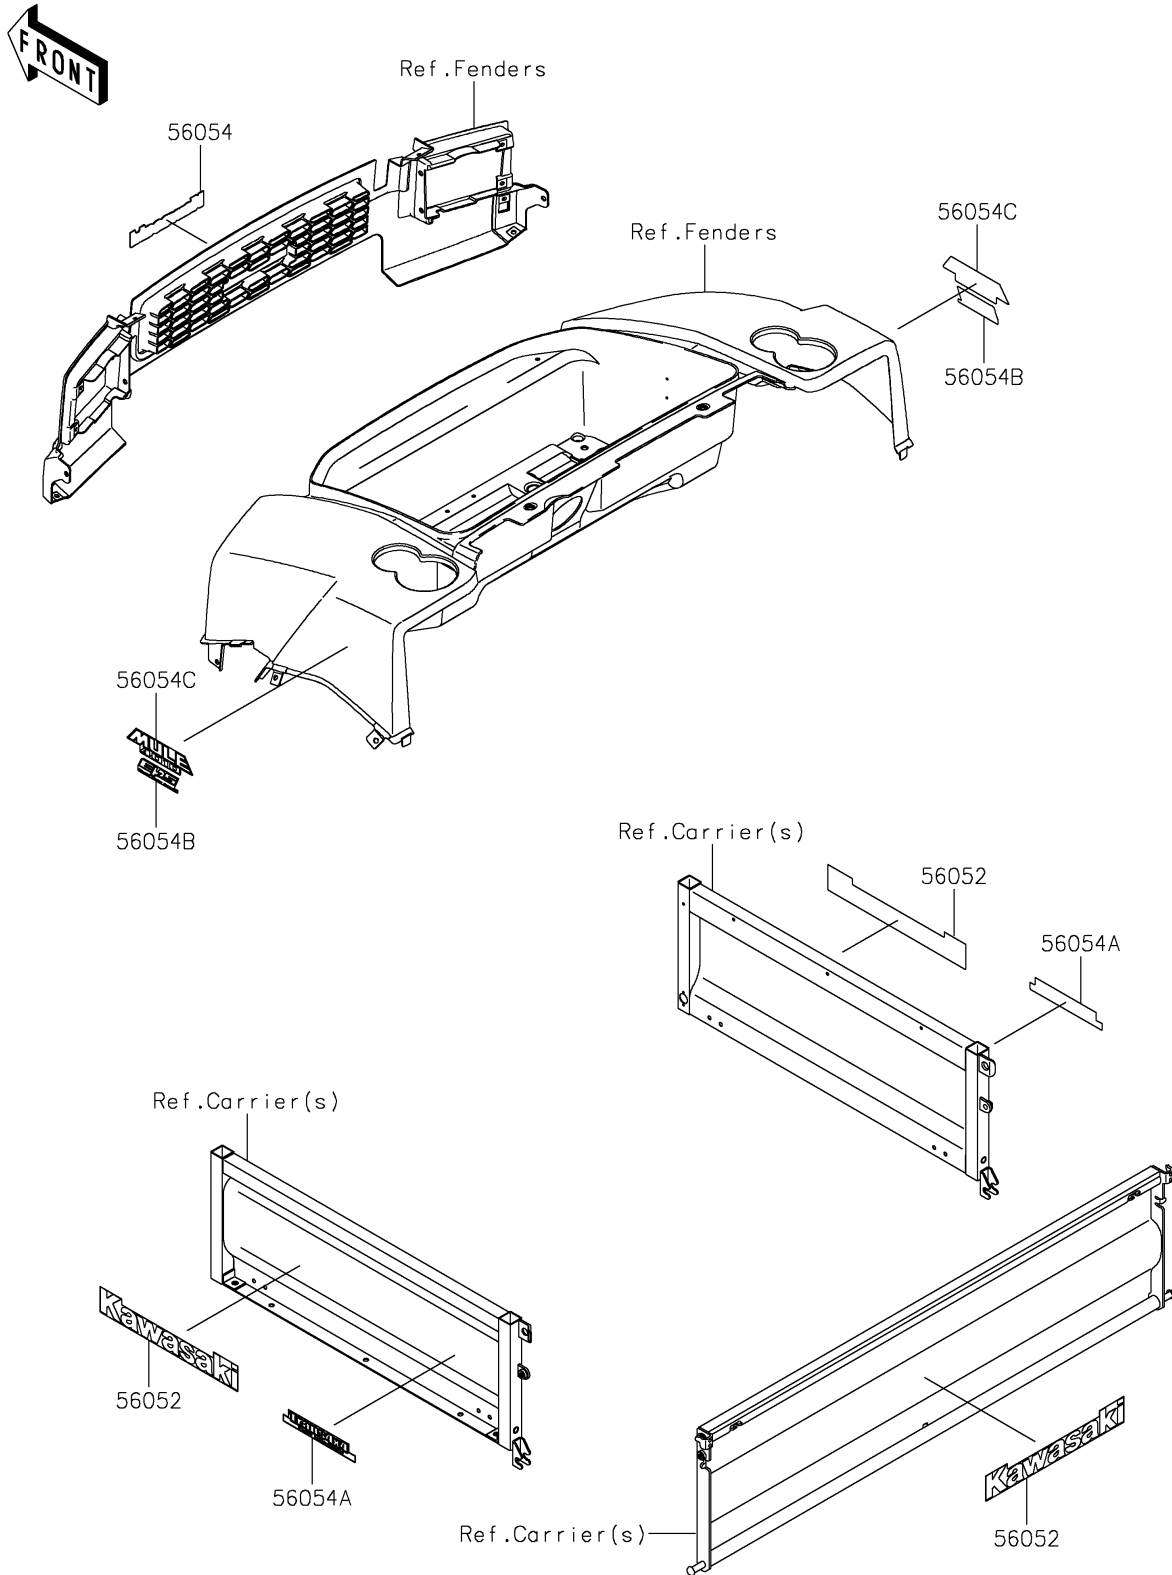

2019 MULE™ 4010 TRANS4x4® CAMO PARTS DIAGRAM

F2861

2019 MULE™ 4010 TRANS4x4® CAMO PARTS LIST

Decals

ITEM NAME	PART NUMBER	QUANTITY
MARK,SIDE PLATE,KAWASAKI (Ref # 56052)	56052-0105	1
MARK,FRONT GRILL,KAWASAKI (Ref # 56054)	56054-0216	1
MARK,SIDE PLATE,TRANS4X4 (Ref # 56054A)	56054-0782	1
MARK,FR FENDER,EPS (Ref # 56054B)	56054-1805	1
MARK,FR FENDER,MULE4010 (Ref # 56054C)	56054-1810	1