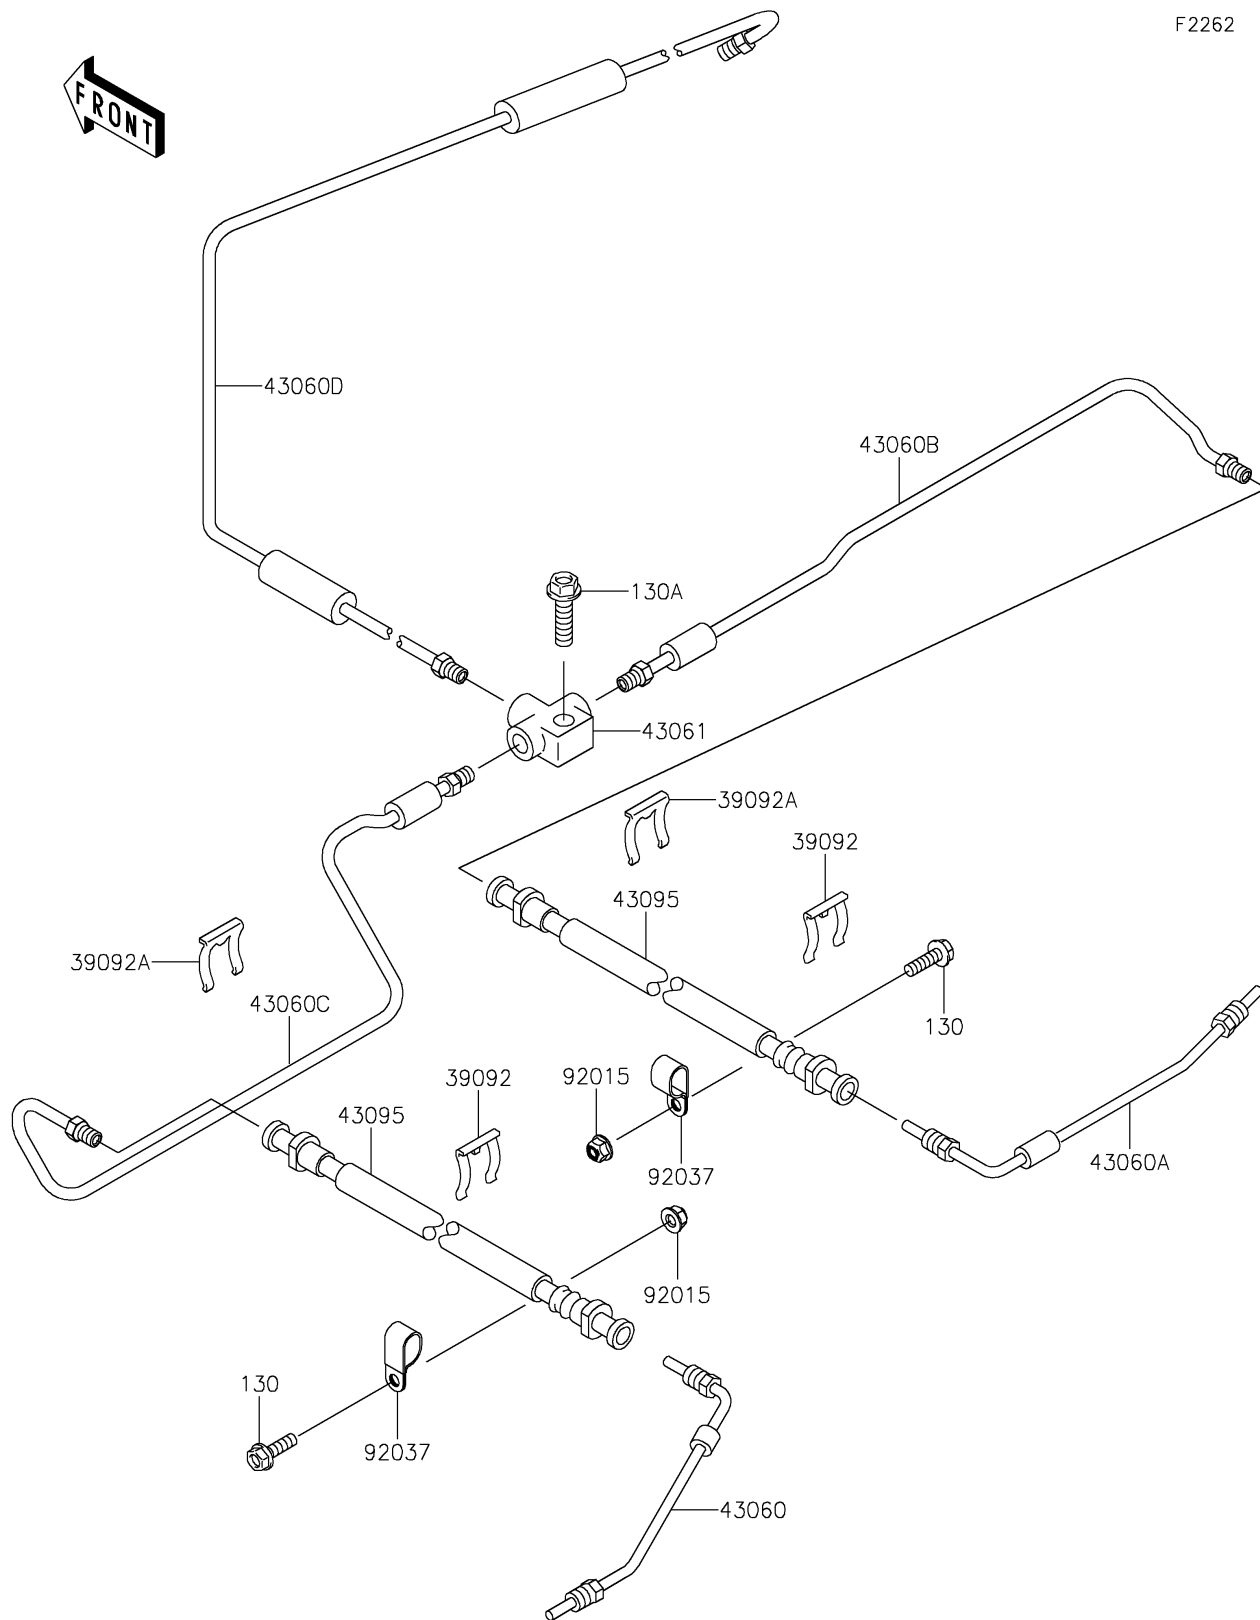

2019 MULE™ 4010 TRANS4x4® CAMO PARTS DIAGRAM

Brake Piping

F2262

2019 MULE™ 4010 TRANS4x4® CAMO PARTS LIST

Brake Piping

ITEM NAME	PART NUMBER	QUANTITY
BOLT-FLANGED,6X20 (Ref # 130)	130AA0620	1
BOLT-FLANGED,8X30 (Ref # 130A)	130CA0830	1
PIN-HAIR (Ref # 39092)	39092-1052	1
PIN-HAIR (Ref # 39092A)	39092-1059	1
PIPE-BRAKE,RR,LH (Ref # 43060)	43060-1083	1
PIPE-BRAKE,RR,RH (Ref # 43060A)	43060-1084	1
PIPE-BRAKE,MIDDLE,RH (Ref # 43060B)	43060-7503	1
PIPE-BRAKE,MIDDLE,LH (Ref # 43060C)	43060-7504	1
PIPE-BRAKE,FR (Ref # 43060D)	43060-7505	1
JOINT-BRAKE (Ref # 43061)	43061-1063	1
HOSE-BRAKE,RR (Ref # 43095)	43095-1609	1
NUT,LOCK,FLANGED,6MM (Ref # 92015)	92015-1675	1
CLAMP (Ref # 92037)	92037-1608	1