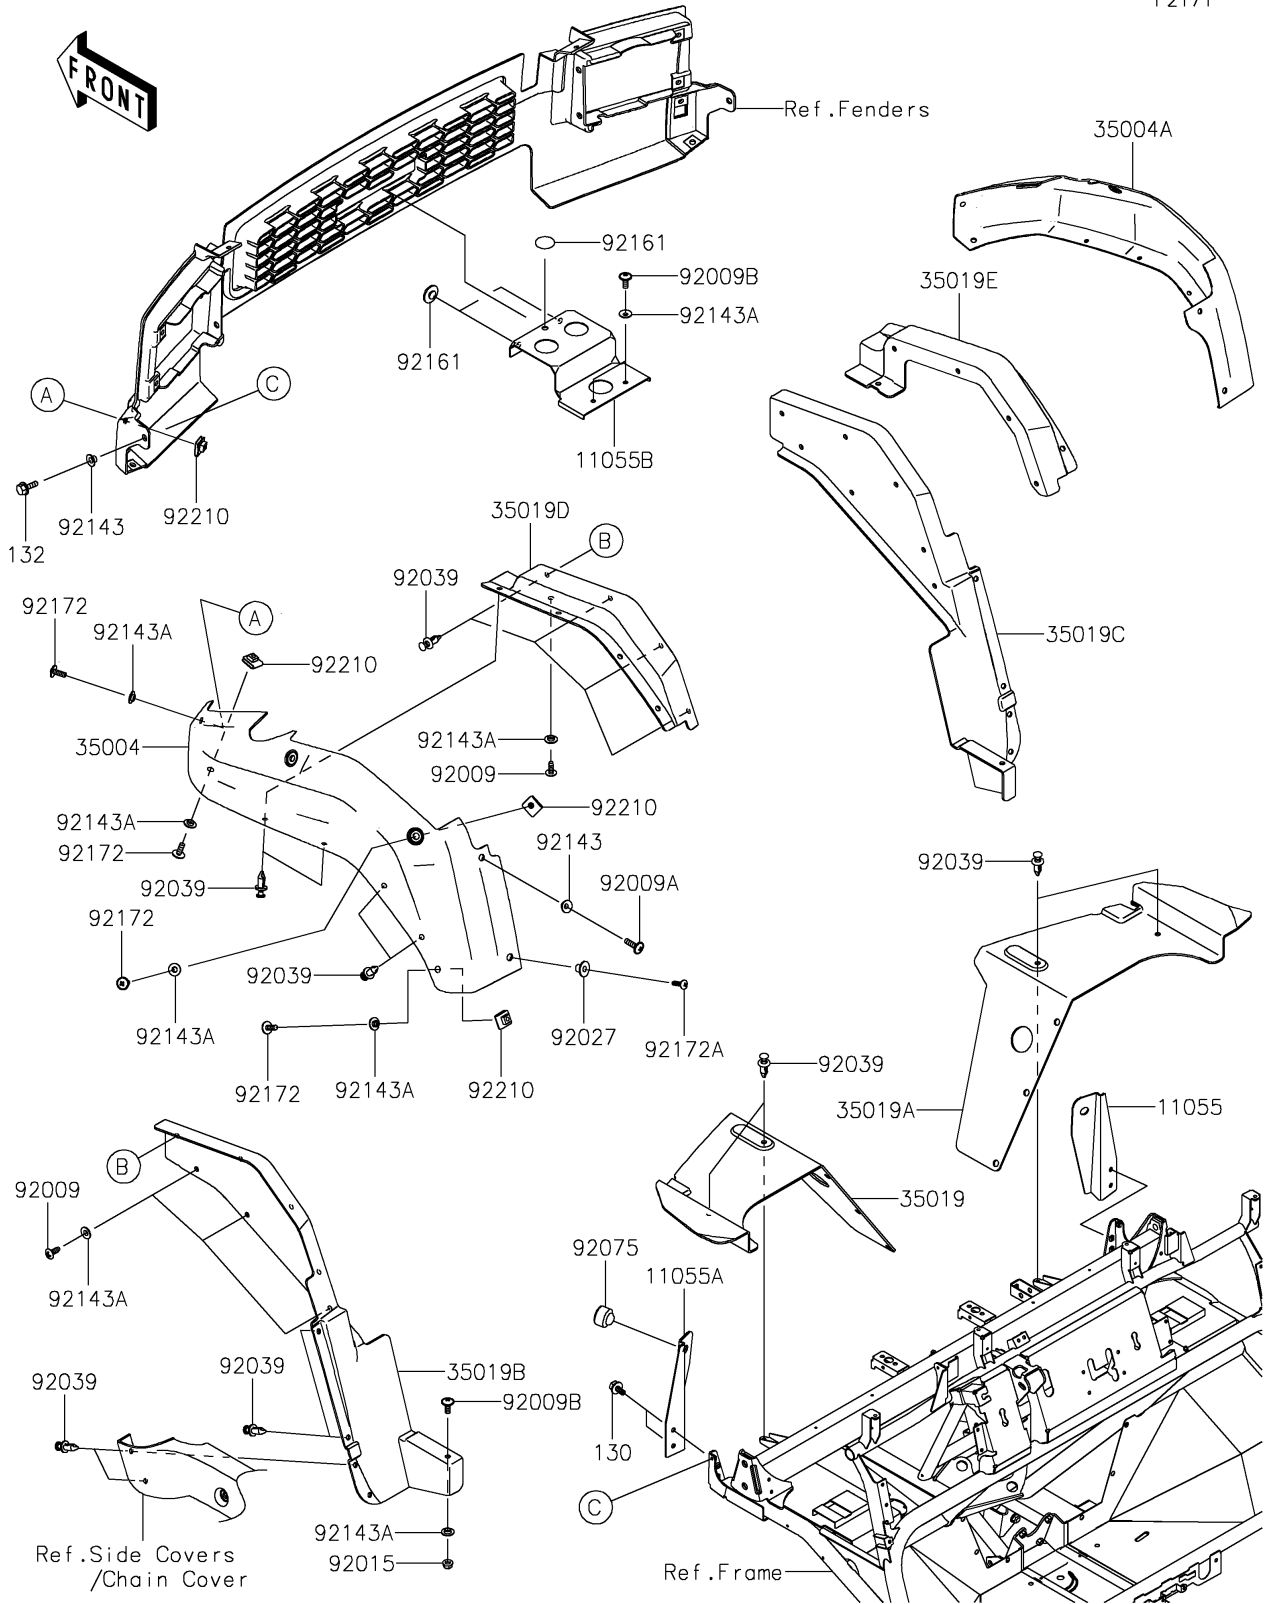

2019 MULE™ 4010 TRANS4x4® CAMO PARTS DIAGRAM

Front Fender(s)

F2171

2019 MULE™ 4010 TRANS4x4® CAMO PARTS LIST

Front Fender(s)

ITEM NAME	PART NUMBER	QUANTITY
BRACKET (Ref # 11055)	11055-0917	1
BRACKET (Ref # 11055A)	11055-0918	1
BRACKET (Ref # 11055B)	11055-0954	1
BOLT-FLANGED,6X14 (Ref # 130)	130BA0614	1
BOLT-FLANGED-SMALL,6X20 (Ref # 132)	132BA0620	1
FENDER-FRONT,SIDE,LH,F.BLACK (Ref # 35004)	35004-0123-6Z	1
FENDER-FRONT,SIDE,RH,F.BLACK (Ref # 35004A)	35004-0124-6Z	1
FLAP,FR,LH (Ref # 35019)	35019-0062	1
FLAP,FR,RH (Ref # 35019A)	35019-0063	1
FLAP,SIDE,RR,LH (Ref # 35019B)	35019-0064	1
FLAP,SIDE,RR,RH (Ref # 35019C)	35019-0065	1
FLAP,SIDE,MIDDLE,LH (Ref # 35019D)	35019-0068	1
FLAP,SIDE,MIDDLE,RH (Ref # 35019E)	35019-0069	1
SCREW,TAPPING,6X16 (Ref # 92009)	92009-1166	1
SCREW,6X22,BLACK (Ref # 92009A)	92009-1256	1
SCREW,6X16 (Ref # 92009B)	92009-1621	1
NUT,LOCK,FLANGED,6MM (Ref # 92015)	92015-1675	1
COLLAR (Ref # 92027)	92027-1767	1
RIVET (Ref # 92039)	92039-0776	1
DAMPER (Ref # 92075)	92075-015	1
COLLAR (Ref # 92143)	92143-1057	1
COLLAR (Ref # 92143A)	92143-1087	1
DAMPER,RUBBER (Ref # 92161)	92161-1200	1
SCREW,TAPPING,6X20 (Ref # 92172)	92172-0488	1
SCREW (Ref # 92172A)	92172-1072	1
NUT,LEAF SPRING,6MM (Ref # 92210)	92210-0624	1