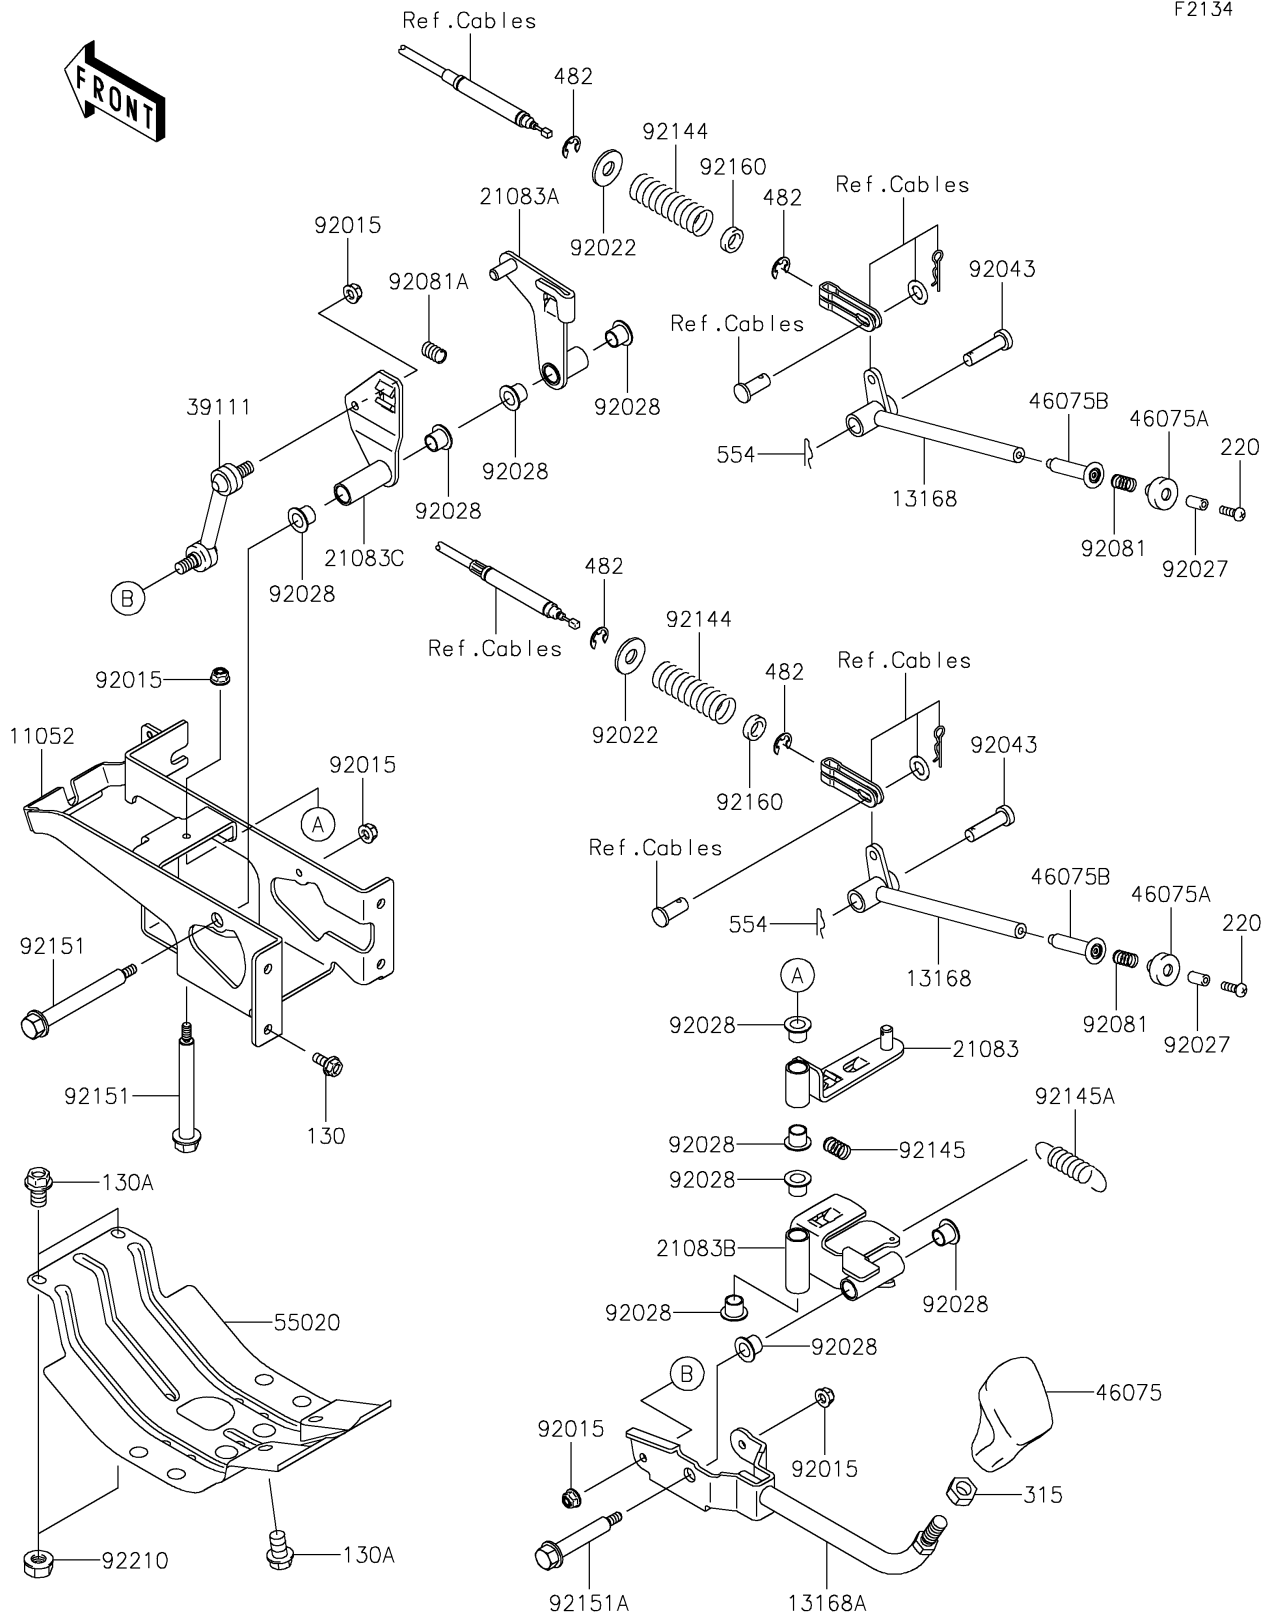

2019 MULE™ 4010 TRANS4x4® CAMO PARTS DIAGRAM

Shift Lever(s)

F2134

2019 MULE™ 4010 TRANS4x4® CAMO PARTS LIST

Shift Lever(s)

ITEM NAME	PART NUMBER	QUANTITY
BRACKET,SHIFT CONTROL (Ref # 11052)	11052-1263	1
BOLT-FLANGED,6X14 (Ref # 130)	130AB0614	1
BOLT-FLANGED,10X16 (Ref # 130A)	130BA1016	1
LEVER,DIFF MODE CONTROL (Ref # 13168)	13168-1428	1
LEVER,SHIFT (Ref # 13168A)	13168-1719	1
ARM (Ref # 21083)	21083-1151	1
ARM (Ref # 21083A)	21083-1152	1
ARM (Ref # 21083B)	21083-1155	1
ARM (Ref # 21083C)	21083-1162	1
SCREW-PAN-CROS,5X14 (Ref # 220)	220AB0514	1
NUT-HEX-FINE (Ref # 315)	315BB1000	1
ROD-TIE (Ref # 39111)	39111-1169	1
GRIP,SHIFT LEVER (Ref # 46075)	46075-0054	1
GRIP,UPP (Ref # 46075A)	46075-1085	1
GRIP,LWR (Ref # 46075B)	46075-1086	1
CIRCLIP-TYPE-E,8MM (Ref # 482)	482EA8000	1
GUARD,FRONT DIFF CASE (Ref # 55020)	55020-0171	1
PIN-SNAP,10MM (Ref # 554)	554DA1000	1
NUT,LOCK,FLANGED,6MM (Ref # 92015)	92015-1675	1
WASHER,10.5X26X2.3 (Ref # 92022)	92022-044	1
COLLAR (Ref # 92027)	92027-1987	1
BUSHING (Ref # 92028)	92028-1507	1
PIN,10X34 (Ref # 92043)	92043-1069	1
SPRING (Ref # 92081)	92081-1714	1
SPRING (Ref # 92081A)	92081-1847	1
SPRING (Ref # 92144)	92144-1510	1
SPRING (Ref # 92145)	92145-0073	1
SPRING (Ref # 92145A)	92145-1326	1
BOLT,6MM (Ref # 92151)	92151-1746	1

2019 MULE™ 4010 TRANS4x4® CAMO PARTS LIST

Shift Lever(s)

ITEM NAME	PART NUMBER	QUANTITY
BOLT,6MM (Ref # 92151A)	92151-1747	1
DAMPER (Ref # 92160)	92160-3754	1
NUT,LOCK,10MM (Ref # 92210)	92210-1204	1