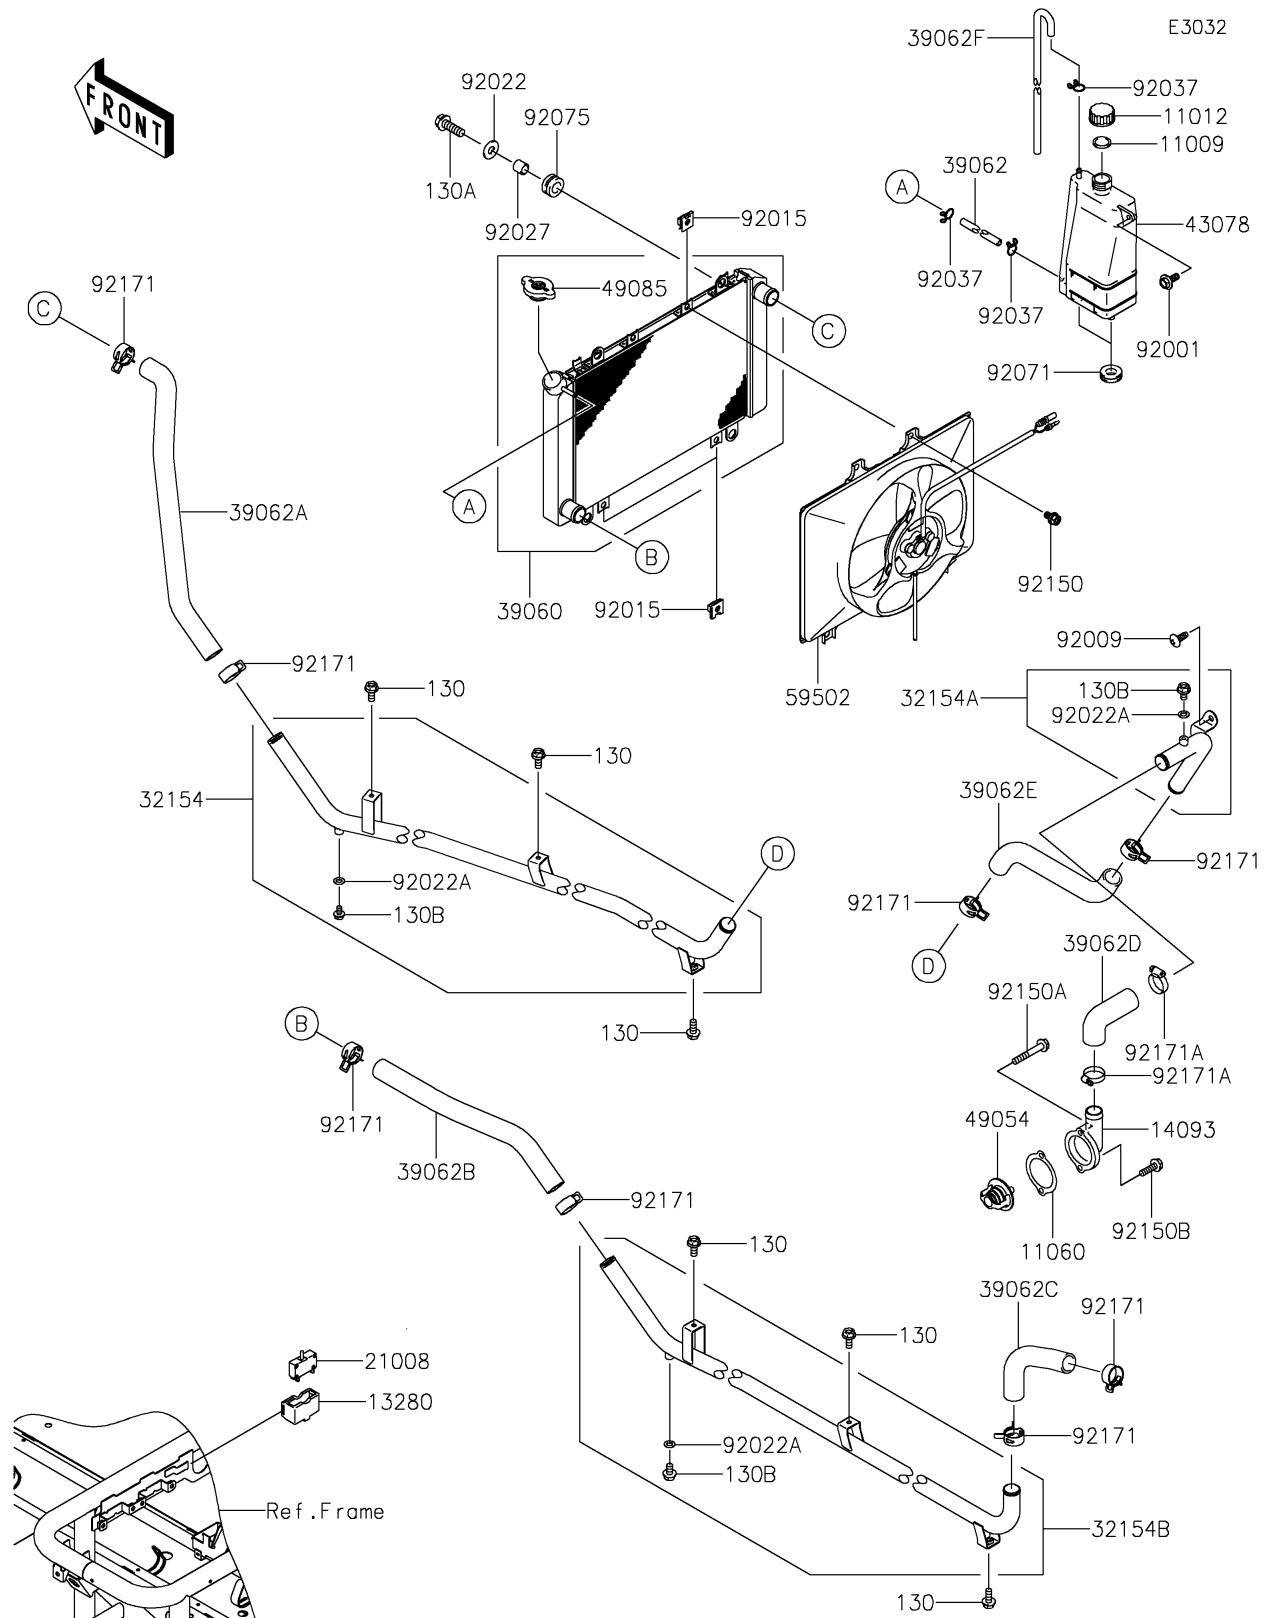

## 2019 MULE™ 4010 TRANS4x4® CAMO PARTS DIAGRAM

Radiator

## 2019 MULE™ 4010 TRANS4x4® CAMO PARTS LIST

Radiator

ITEM NAME	PART NUMBER	QUANTITY
GASKET,RESERVOIR TANK CAP (Ref # 11009)	11009-1145	1
CAP (Ref # 11012)	11012-1084	1
GASKET,THERMOSTAT COVER (Ref # 11060)	11060-2084	1
BOLT-FLANGED,6X14 (Ref # 130)	130BA0614	1
BOLT-FLANGED,8X25 (Ref # 130A)	130BA0825	1
BOLT-FLANGED,6X10 (Ref # 130B)	130BB0610	1
HOLDER,BREAKER (Ref # 13280)	13280-0082	1
COVER,THERMOSTAT (Ref # 14093)	14093-0061	1
BREAKER,FAN MOTOR (Ref # 21008)	21008-0001	1
PIPE,RH FR (Ref # 32154)	32154-7503	1
PIPE,RH RR (Ref # 32154A)	32154-7505	1
PIPE,LH (Ref # 32154B)	32154-7507	1
RADIATOR (Ref # 39060)	39060-0066	1
HOSE-COOLING,5.5X10.5X650 (Ref # 39062)	39062-0266	1
HOSE-COOLING,PIPE-RAD. (Ref # 39062A)	39062-0282	1
HOSE-COOLING,RAD.-LH PIPE (Ref # 39062B)	39062-0283	1
HOSE-COOLING,PIPE-E/G (Ref # 39062C)	39062-0286	1
HOSE-COOLING (Ref # 39062D)	39062-1832	1
HOSE-COOLING (Ref # 39062E)	39062-7502	1
HOSE-COOLING,DRAIN (Ref # 39062F)	39062-7507	1
RESERVOIR (Ref # 43078)	43078-0062	1
THERMOSTAT (Ref # 49054)	49054-2056	1
CAP-ASSY-PRESSURE (Ref # 49085)	49085-1066	1
FAN-ASSY (Ref # 59502)	59502-0042	1
BOLT,W/P,6X16 (Ref # 92001)	92001-1860	1
SCREW,TAPPING,6X16 (Ref # 92009)	92009-1166	1
NUT (Ref # 92015)	92015-1487	1
WASHER,8.5X20X1.6,BLACK (Ref # 92022)	92022-1317	1
WASHER,6.2X11X1 (Ref # 92022A)	92022-304	1

## 2019 MULE™ 4010 TRANS4x4® CAMO PARTS LIST

Radiator

ITEM NAME	PART NUMBER	QUANTITY
COLLAR,8.8X12X10.7 (Ref # 92027)	92027-102	1
CLAMP,TUBE (Ref # 92037)	92037-147	1
GROMMET (Ref # 92071)	92071-1115	1
DAMPER (Ref # 92075)	92075-294	1
BOLT,6X12 (Ref # 92150)	92150-1186	1
BOLT,6X40 (Ref # 92150A)	92150-2230	1
BOLT,6X20 (Ref # 92150B)	92150-2231	1
CLAMP,COOLING HOSE (Ref # 92171)	92171-0060	1
CLAMP (Ref # 92171A)	92171-0179	1