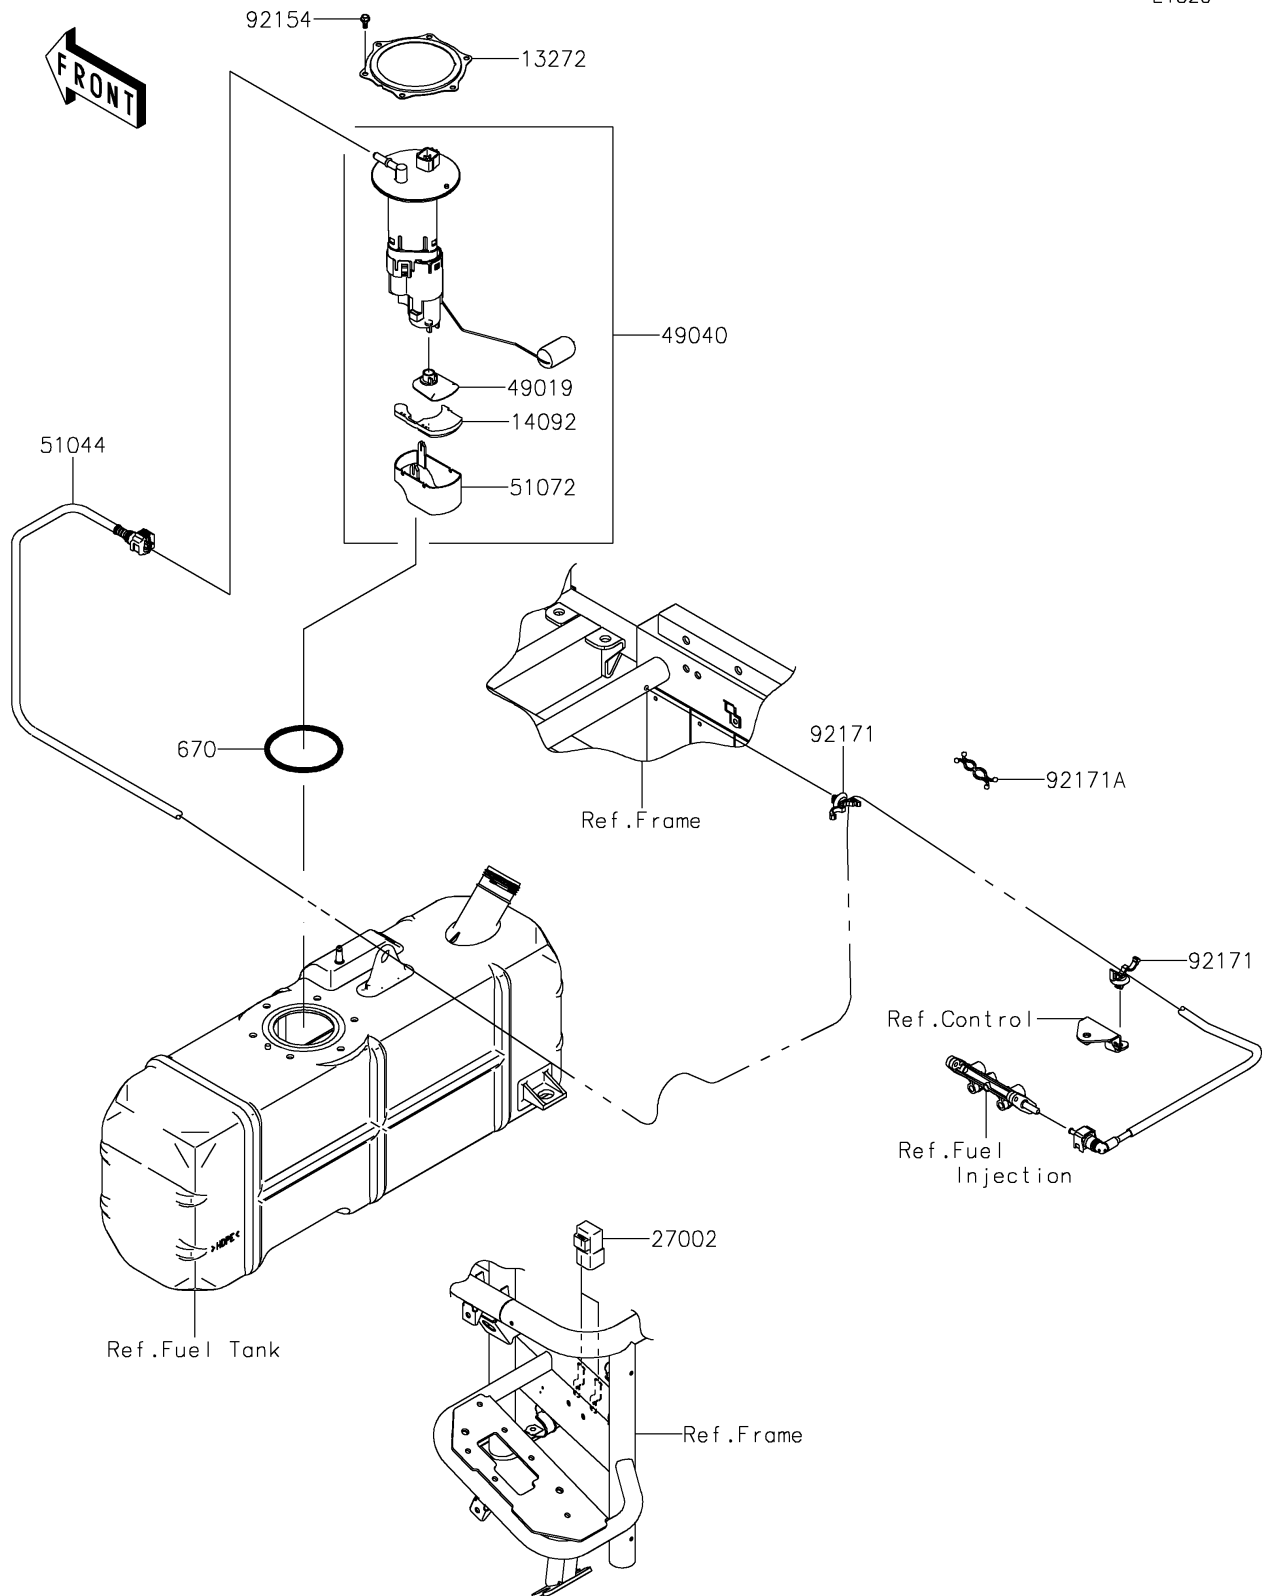

## 2019 MULE™ 4010 TRANS4x4® CAMO PARTS DIAGRAM

Fuel Pump

E1520

## 2019 MULE™ 4010 TRANS4x4® CAMO PARTS LIST

### Fuel Pump

ITEM NAME	PART NUMBER	QUANTITY
PLATE (Ref # 13272)	13272-2501	1
COVER (Ref # 14092)	14092-1044	1
RELAY-ASSY (Ref # 27002)	27002-1088	1
FILTER-FUEL (Ref # 49019)	49019-0013	1
PUMP-FUEL (Ref # 49040)	49040-0718	1
TUBE-ASSY,FUEL (Ref # 51044)	51044-0897	1
CHAMBER-FUEL (Ref # 51072)	51072-0003	1
O RING (Ref # 670)	670E5090	1
BOLT,FUEL PUMP (Ref # 92154)	92154-1326	1
CLAMP (Ref # 92171)	92171-0453	1
CLAMP (Ref # 92171A)	92171-0476	1