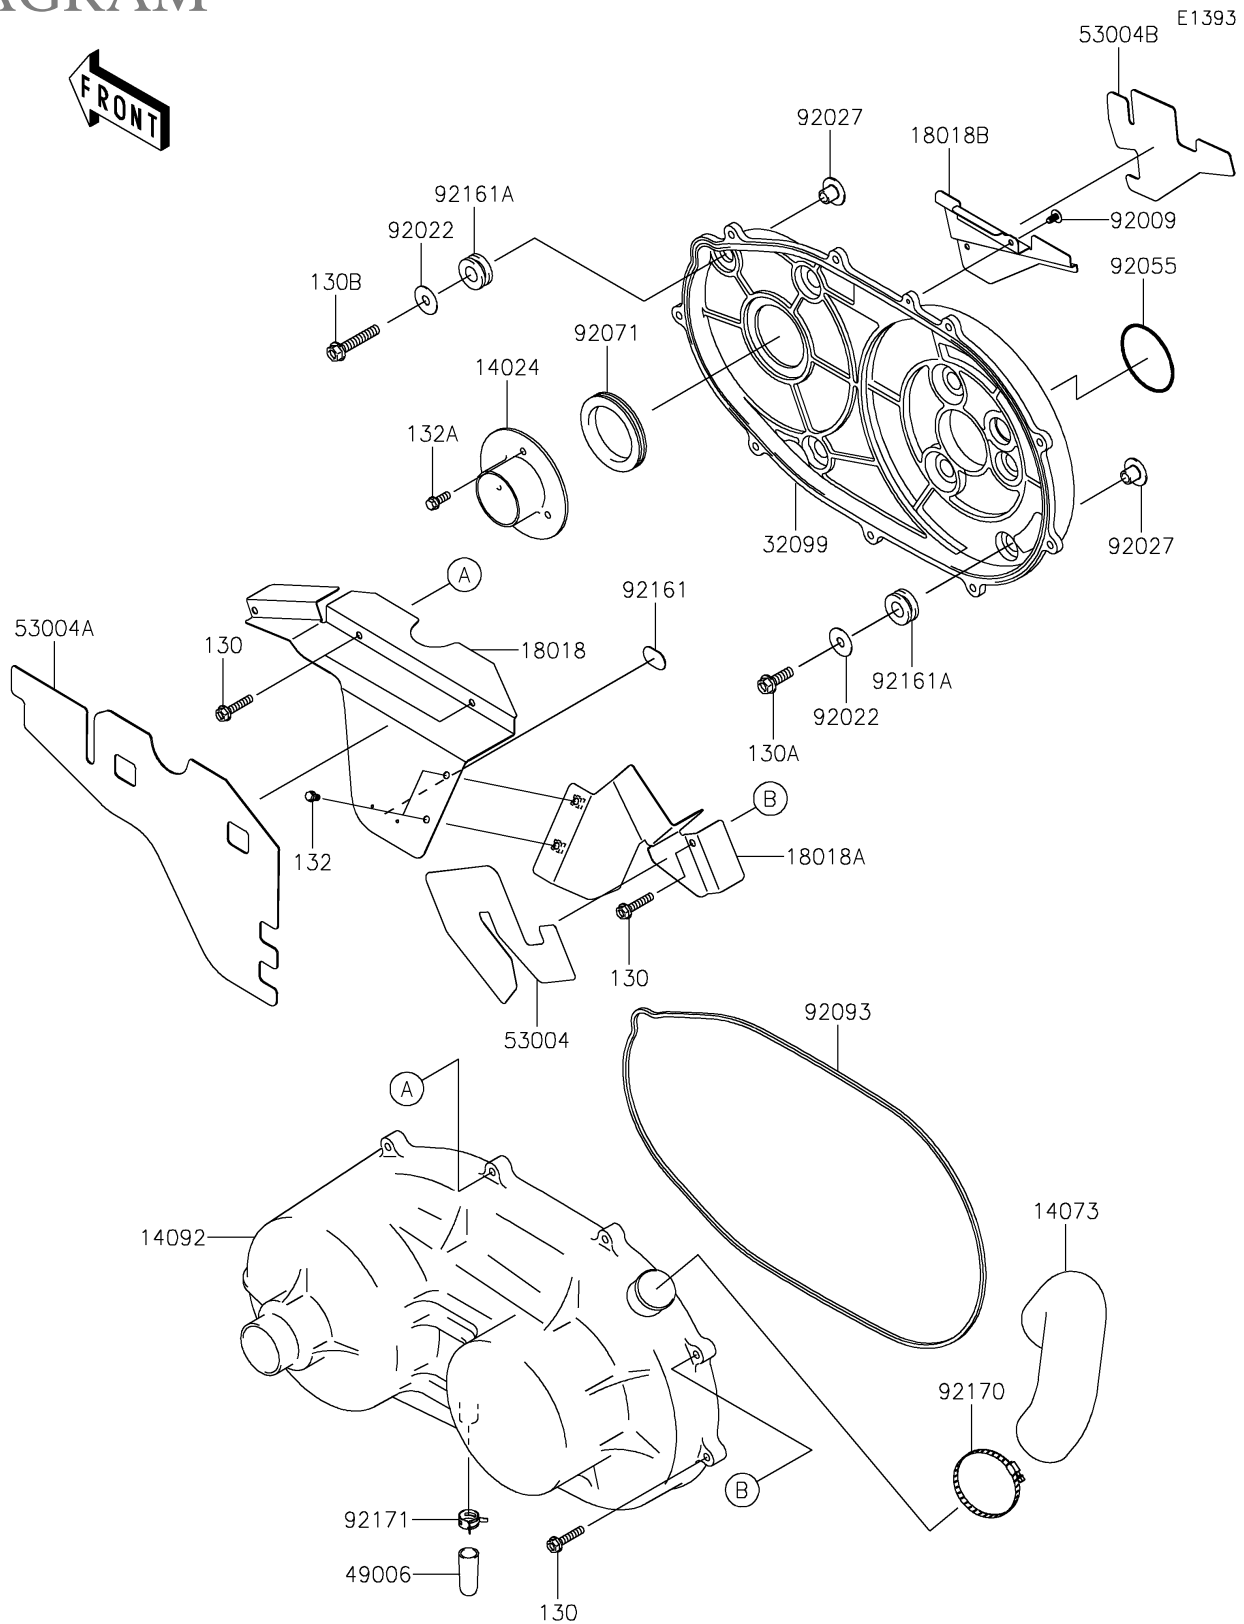

2019 MULE™ 4010 TRANS4x4® CAMO PARTS Converter Cover DIAGRAM

2019 MULE™ 4010 TRANS4x4® CAMO PARTS LIST

Converter Cover

ITEM NAME	PART NUMBER	QUANTITY
BOLT-FLANGED,6X30 (Ref # 130)	130BA0630	1
BOLT-FLANGED,8X25 (Ref # 130A)	130BA0825	1
BOLT-FLANGED,8X45 (Ref # 130B)	130BA0845	1
BOLT-FLANGED-SMALL,6X10 (Ref # 132)	132BA0610	1
BOLT-FLANGED-SMALL,6X16 (Ref # 132A)	132BA0616	1
COVER,FAN (Ref # 14024)	14024-1554	1
DUCT,EXHAUST (Ref # 14073)	14073-0234	1
COVER,BELT CONVERTER (Ref # 14092)	14092-1035	1
PLATE-HEAT GUARD (Ref # 18018)	18018-0019	1
PLATE-HEAT GUARD (Ref # 18018A)	18018-0020	1
PLATE-HEAT GUARD (Ref # 18018B)	18018-0021	1
CASE,BELT CONVERTER (Ref # 32099)	32099-0730	1
BOOT (Ref # 49006)	49006-1351	1
MAT (Ref # 53004)	53004-0052	1
MAT (Ref # 53004A)	53004-0053	1
MAT (Ref # 53004B)	53004-0054	1
SCREW,TAPPING,5X10 (Ref # 92009)	92009-1332	1
WASHER,8.5X26X0.8 (Ref # 92022)	92022-101	1
COLLAR (Ref # 92027)	92027-4015	1
RING-O,CRANKCASE SIDE (Ref # 92055)	92055-1395	1
GROMMET,CONVERTER CASE (Ref # 92071)	92071-1212	1
SEAL,BELT CONVERTER COVER (Ref # 92093)	92093-0582	1
DAMPER (Ref # 92161)	92161-0406	1
DAMPER (Ref # 92161A)	92161-1484	1
CLAMP (Ref # 92170)	92170-1764	1
CLAMP (Ref # 92171)	92171-1277	1