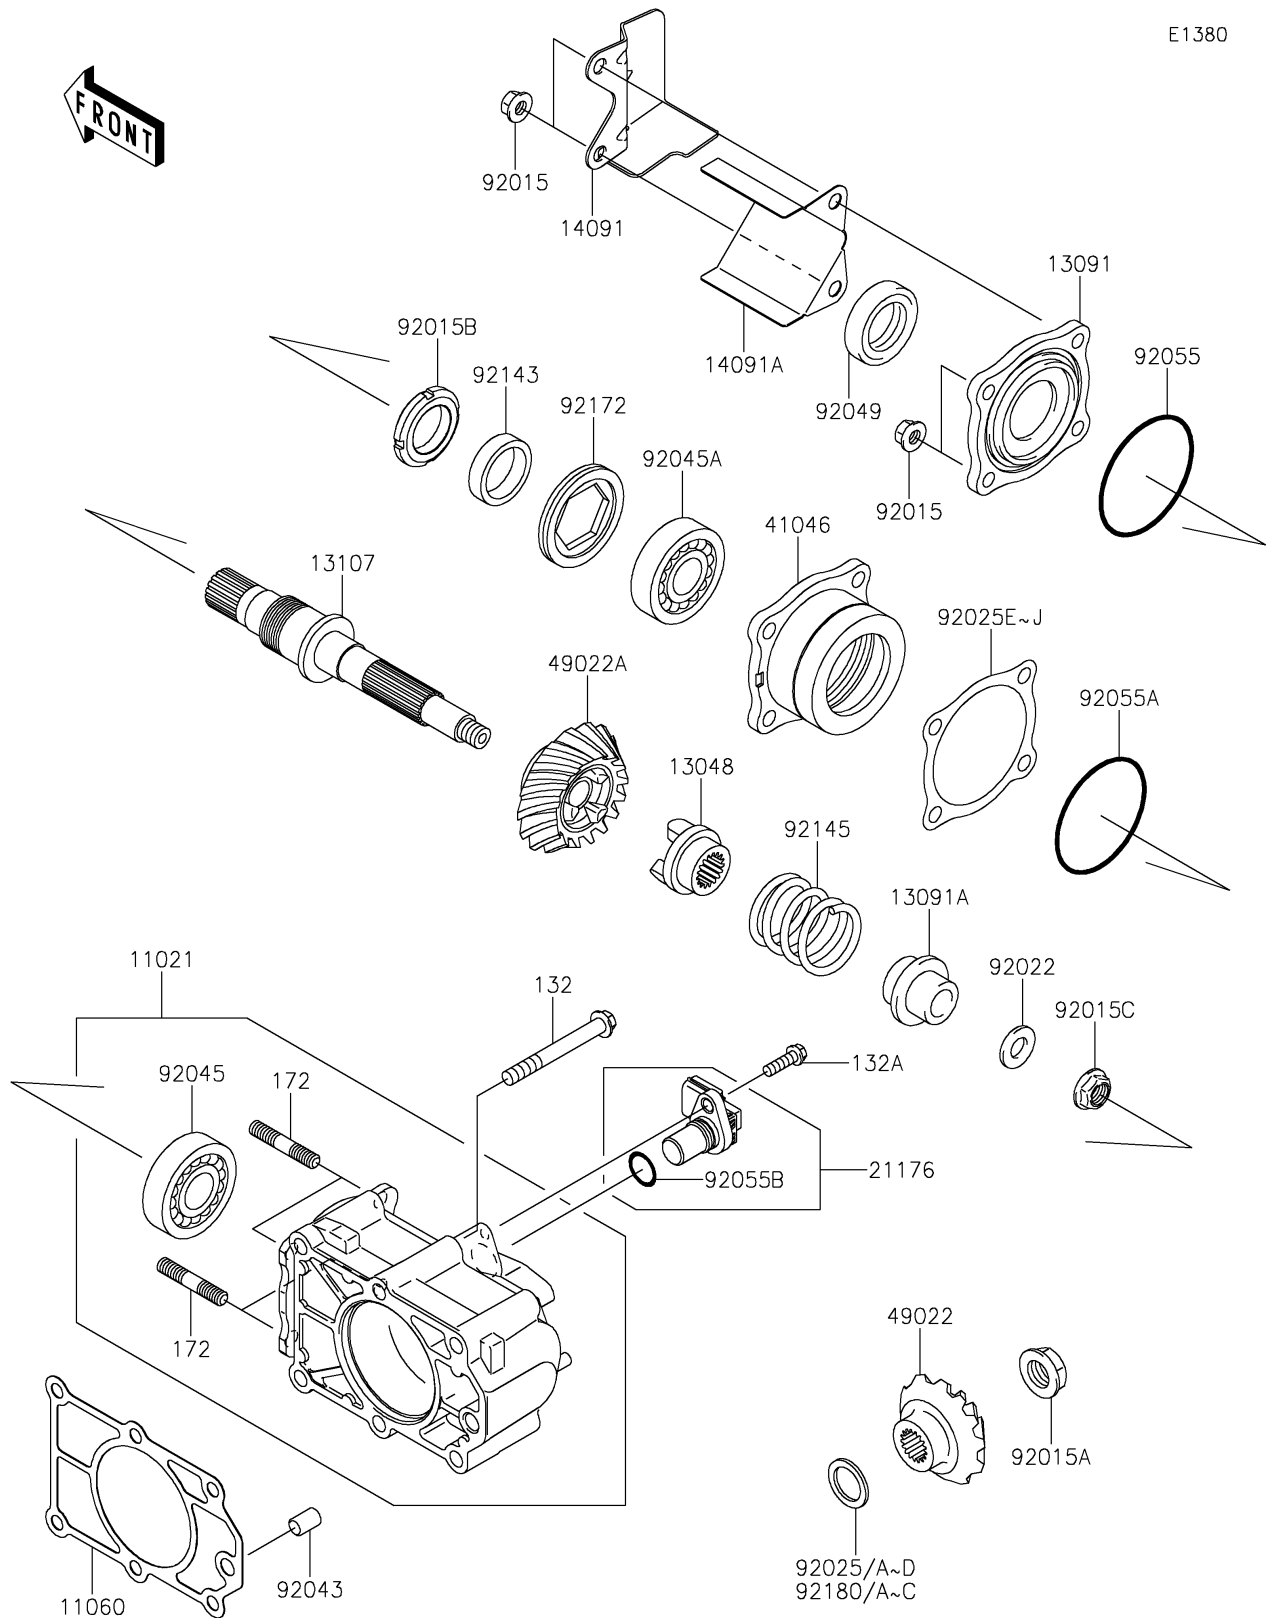

2019 MULE™ 4010 TRANS4x4® CAMO PARTS DIAGRAM

Bevel Gear Case

E1380

2019 MULE™ 4010 TRANS4x4® CAMO PARTS LIST

Bevel Gear Case

ITEM NAME	PART NUMBER	QUANTITY
CASE-ASSY (Ref # 11021)	11021-0025	1
GASKET,GEAR CASE (Ref # 11060)	11060-1311	1
CAM-DAMPER (Ref # 13048)	13048-1089	1
HOLDER,GEAR CASE (Ref # 13091)	13091-1620	1
HOLDER,CAM DAMPER (Ref # 13091A)	13091-1810	1
SHAFT,BEVEL GEAR (Ref # 13107)	13107-1523	1
COVER (Ref # 14091)	14091-0939	1
COVER (Ref # 14091A)	14091-1672	1
SENSOR,SPEED (Ref # 21176)	21176-1104	1
HOUSING-BEARING (Ref # 41046)	41046-1083	1
GEAR-BEVEL,15T (Ref # 49022)	49022-0615	1
GEAR-BEVEL,18T (Ref # 49022A)	49022-1204	1
NUT,8MM (Ref # 92015)	92015-1402	1
NUT,16MM (Ref # 92015A)	92015-1581	1
NUT,30MM (Ref # 92015B)	92015-1858	1
NUT,12MM (Ref # 92015C)	92015-1920	1
WASHER,12X24X2.3 (Ref # 92022)	92022-1890	1
SHIM,20.3X28X1.3 (Ref # 92025)	92025-1533	1
SHIM,20.3X28X0.7 (Ref # 92025A)	92025-1534	1
SHIM,20.3X28X0.15 (Ref # 92025B)	92025-1573	1
SHIM,20.3X28X0.20 (Ref # 92025C)	92025-1574	1
SHIM,20.3X28X1.1 (Ref # 92025D)	92025-1575	1
SHIM,T=1.00 (Ref # 92025E)	92025-1858	1
SHIM,T=0.10 (Ref # 92025F)	92025-1859	1
SHIM,T=0.15 (Ref # 92025G)	92025-1860	1
SHIM,T=0.50 (Ref # 92025H)	92025-1861	1
SHIM,T=0.80 (Ref # 92025I)	92025-1862	1
SHIM,T=1.20 (Ref # 92025J)	92025-1863	1
PIN,DOWEL,10X14 (Ref # 92043)	92043-1037	1