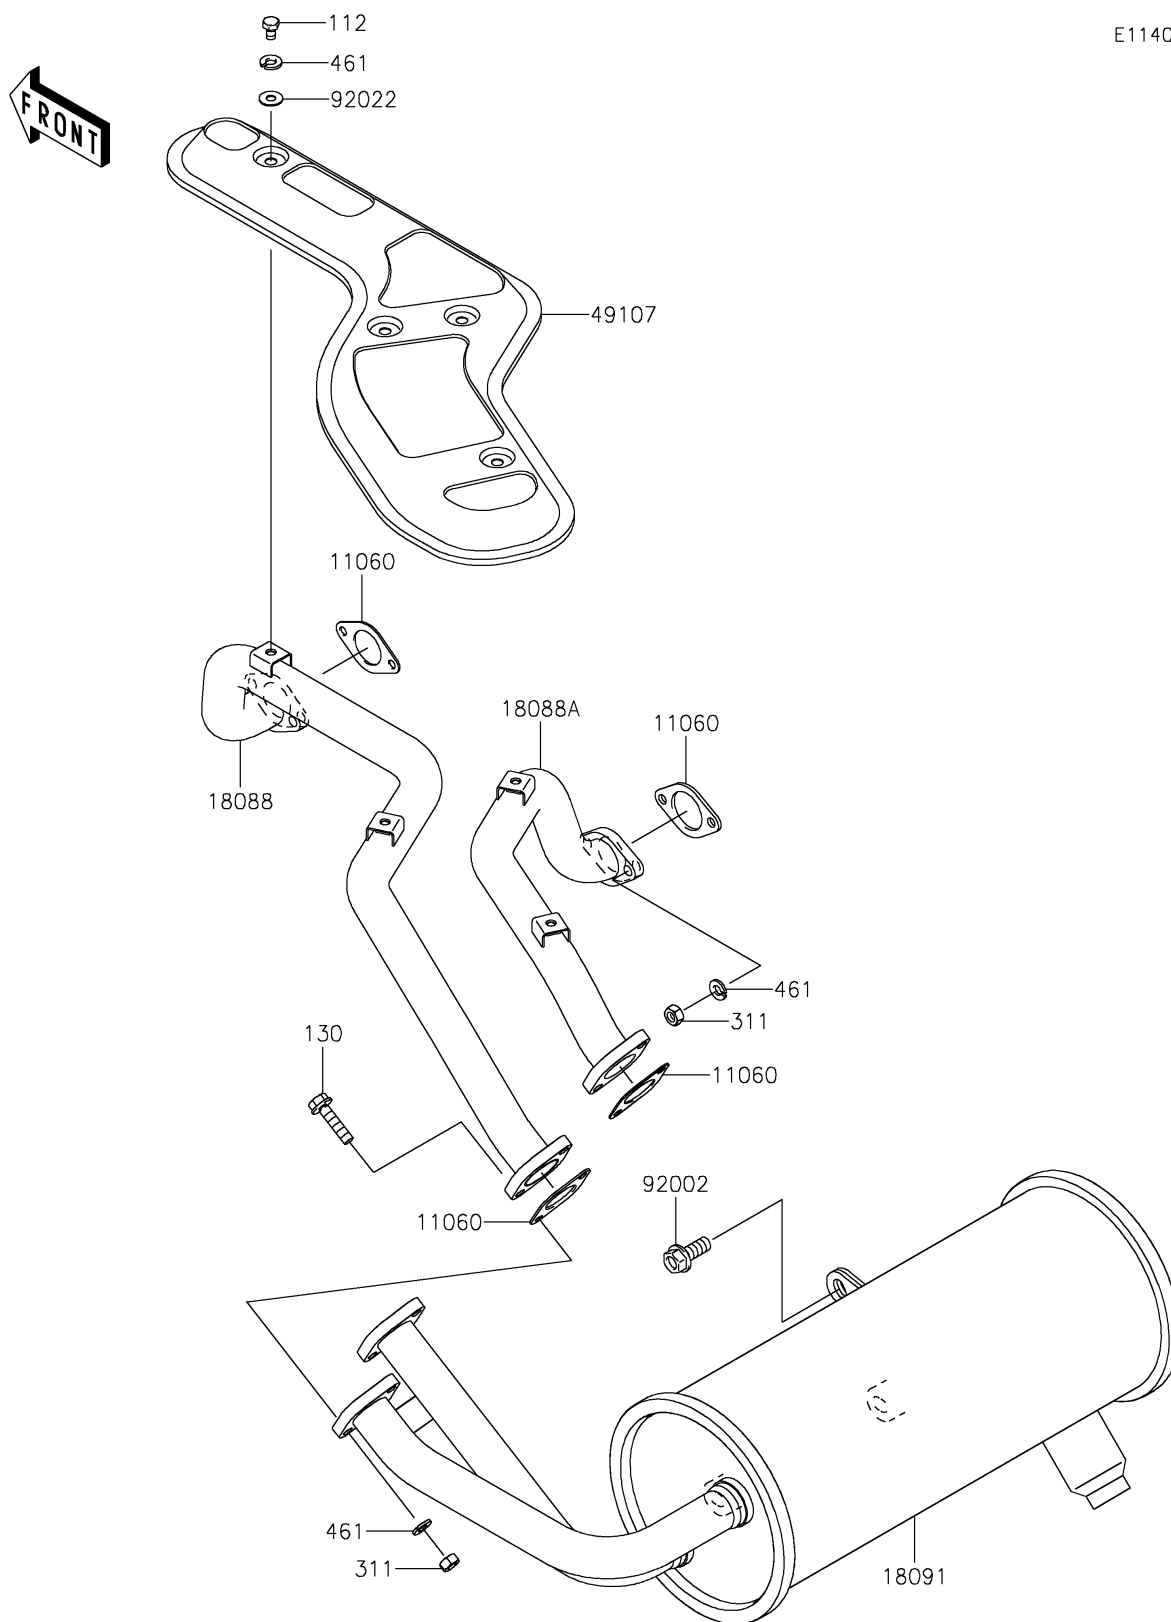

## 2019 MULE™ 4010 TRANS4x4® CAMO PARTS DIAGRAM

Muffler(s)

E1140

## 2019 MULE™ 4010 TRANS4x4® CAMO PARTS LIST

Muffler(s)

ITEM NAME	PART NUMBER	QUANTITY
GASKET,EXHAUST PIPE (Ref # 11060)	11060-2079	1
BOLT-UPSET,6X10 (Ref # 112)	112BB0610	1
BOLT-FLANGED,6X25 (Ref # 130)	130BA0625	1
PIPE-EXHAUST,FR (Ref # 18088)	18088-0518	1
PIPE-EXHAUST,RR (Ref # 18088A)	18088-0519	1
BODY-COMP-MUFFLER (Ref # 18091)	18091-1104	1
NUT-HEX,6MM (Ref # 311)	311BA0600	1
WASHER-SPRING,6MM (Ref # 461)	461DA0600	1
COVER-EXHAUST PIPE (Ref # 49107)	49107-1211	1
BOLT,8X20 (Ref # 92002)	92002-1250	1
WASHER,6.5X16X1.0 (Ref # 92022)	92022-1093	1