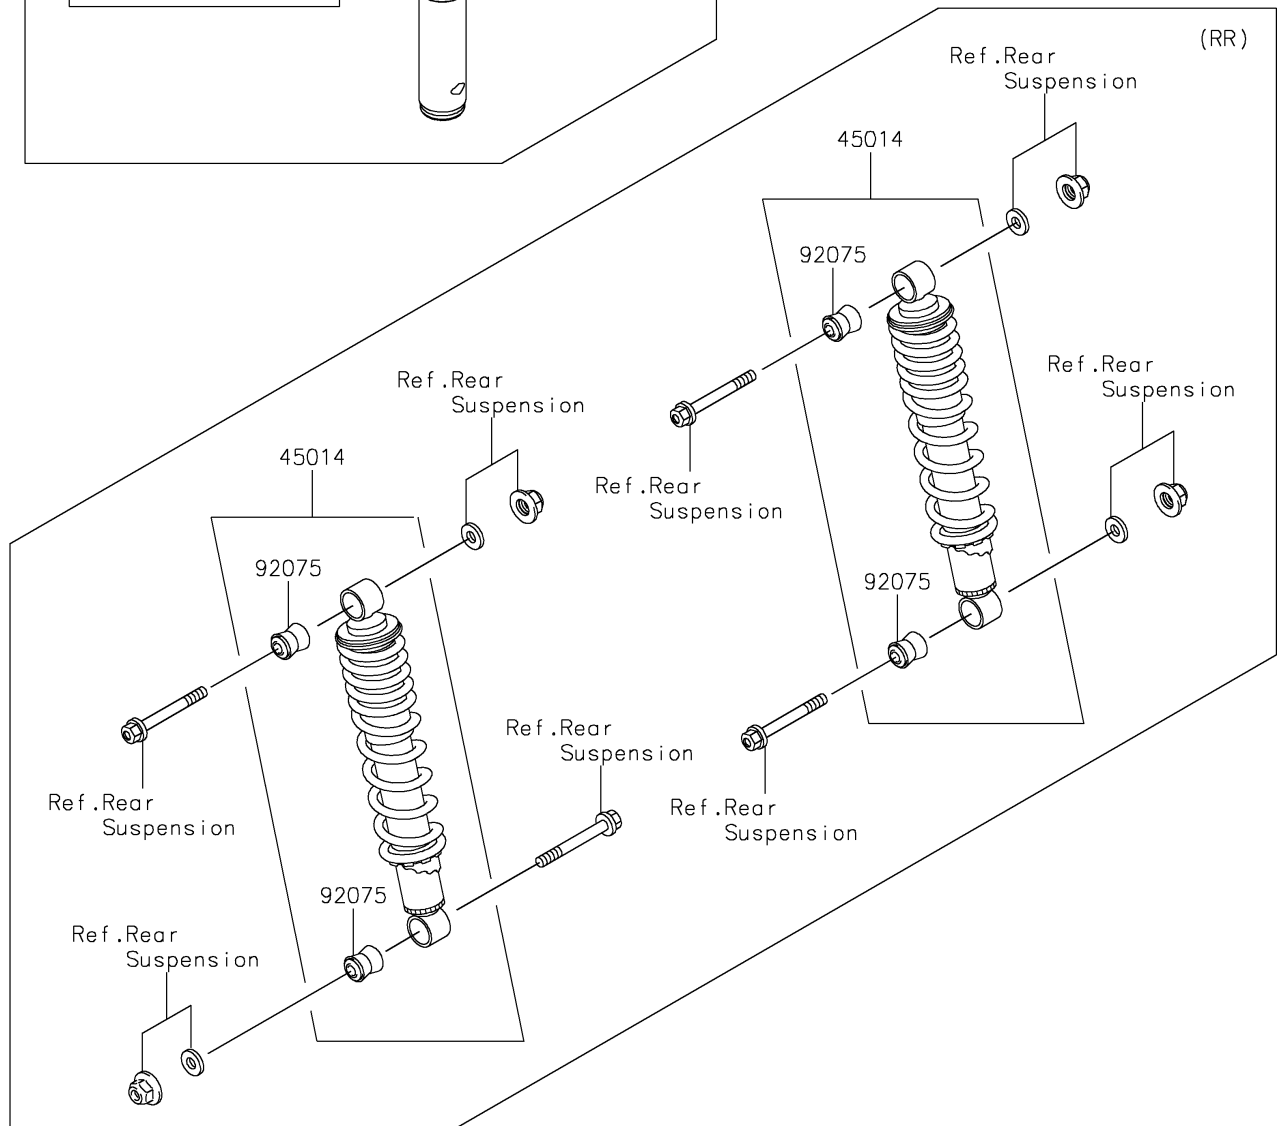

2020 MULE 4000 TRANS™ PARTS DIAGRAM

Shock Absorber(s)

F2280

2020 MULE 4000 TRANS™ PARTS LIST

Shock Absorber(s)

ITEM NAME	PART NUMBER	QUANTITY
SHOCKABSORBER,RR (Ref # 45014)	45014-0259	1
STRUT (Ref # 45023)	45023-0005	1
DAMPER,SHOCKABSORBER (Ref # 92075)	92075-1784	1
SPRING,STRUT,K=30.7N/MM (Ref # 92144)	92144-1919	1