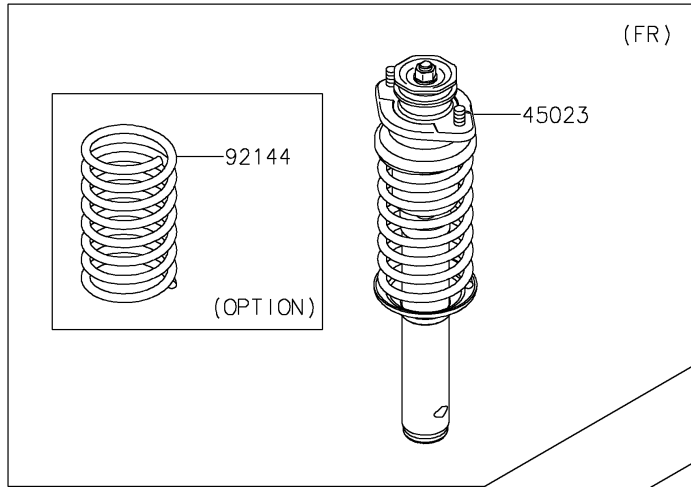

2020 MULE 4000 TRANS™ PARTS DIAGRAM

Shock Absorber(s)

F2280

2020 MULE 4000 TRANS™ PARTS LIST

Shock Absorber(s)

ITEM NAME	PART NUMBER	QUANTITY
SHOCKABSORBER,RR (Ref # 45014)	45014-0259	1
STRUT (Ref # 45023)	45023-0005	1
DAMPER,SHOCKABSORBER (Ref # 92075)	92075-1784	1
SPRING,STRUT,K=30.7N/MM (Ref # 92144)	92144-1919	1