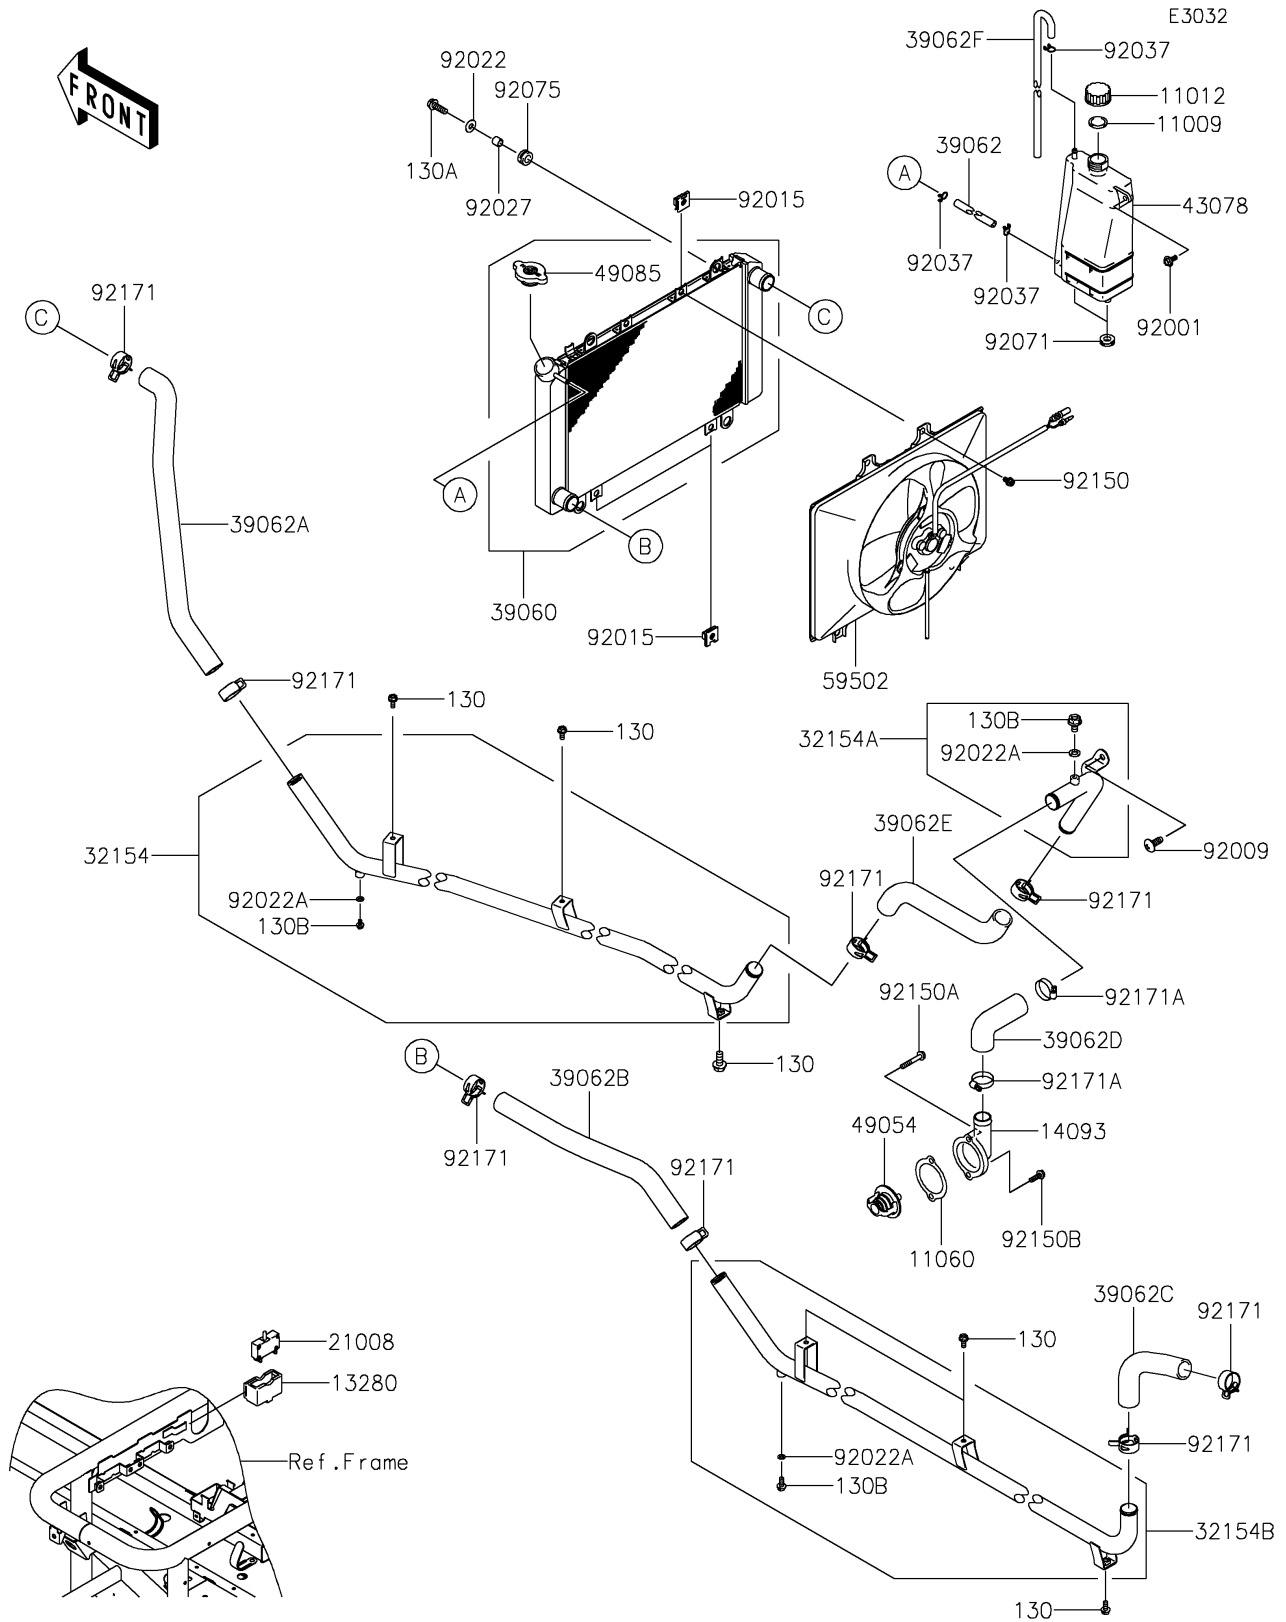

2020 MULE 4000 TRANS™ PARTS DIAGRAM

Radiator

2020 MULE 4000 TRANS™ PARTS LIST

Radiator

ITEM NAME	PART NUMBER	QUANTITY
GASKET,RESERVOIR TANK CAP (Ref # 11009)	11009-1145	1
CAP (Ref # 11012)	11012-1084	1
GASKET,THERMOSTAT COVER (Ref # 11060)	11060-2084	1
BOLT-FLANGED,6X14 (Ref # 130)	130BA0614	1
BOLT-FLANGED,8X25 (Ref # 130A)	130BA0825	1
BOLT-FLANGED,6X10 (Ref # 130B)	130BB0610	1
HOLDER,BREAKER (Ref # 13280)	13280-0082	1
COVER,THERMOSTAT (Ref # 14093)	14093-0061	1
BREAKER,FAN MOTOR (Ref # 21008)	21008-0001	1
PIPE,RH FR (Ref # 32154)	32154-7503	1
PIPE,RH RR (Ref # 32154A)	32154-7505	1
PIPE,LH (Ref # 32154B)	32154-7507	1
RADIATOR (Ref # 39060)	39060-0066	1
HOSE-COOLING,5.5X10.5X650 (Ref # 39062)	39062-0266	1
HOSE-COOLING,PIPE-RAD. (Ref # 39062A)	39062-0282	1
HOSE-COOLING,RAD.-LH PIPE (Ref # 39062B)	39062-0283	1
HOSE-COOLING,PIPE-E/G (Ref # 39062C)	39062-0286	1
HOSE-COOLING (Ref # 39062D)	39062-1832	1
HOSE-COOLING (Ref # 39062E)	39062-7502	1
HOSE-COOLING,DRAIN (Ref # 39062F)	39062-7507	1
RESERVOIR (Ref # 43078)	43078-0062	1
THERMOSTAT (Ref # 49054)	49054-2056	1
CAP-ASSY-PRESSURE (Ref # 49085)	49085-1066	1
FAN-ASSY (Ref # 59502)	59502-0042	1
BOLT,W/P,6X16 (Ref # 92001)	92001-1860	1
SCREW,TAPPING,6X16 (Ref # 92009)	92009-1166	1
NUT (Ref # 92015)	92015-1487	1
WASHER,8.5X20X1.6,BLACK (Ref # 92022)	92022-1317	1
WASHER,6.2X11X1 (Ref # 92022A)	92022-304	1

2020 MULE 4000 TRANS™ PARTS LIST

Radiator

ITEM NAME	PART NUMBER	QUANTITY
COLLAR,8.8X12X10.7 (Ref # 92027)	92027-102	1
CLAMP,TUBE (Ref # 92037)	92037-147	1
GROMMET (Ref # 92071)	92071-1115	1
DAMPER (Ref # 92075)	92075-294	1
BOLT,6X12 (Ref # 92150)	92150-1186	1
BOLT,6X40 (Ref # 92150A)	92150-2230	1
BOLT,6X20 (Ref # 92150B)	92150-2231	1
CLAMP,COOLING HOSE (Ref # 92171)	92171-0060	1
CLAMP (Ref # 92171A)	92171-0179	1