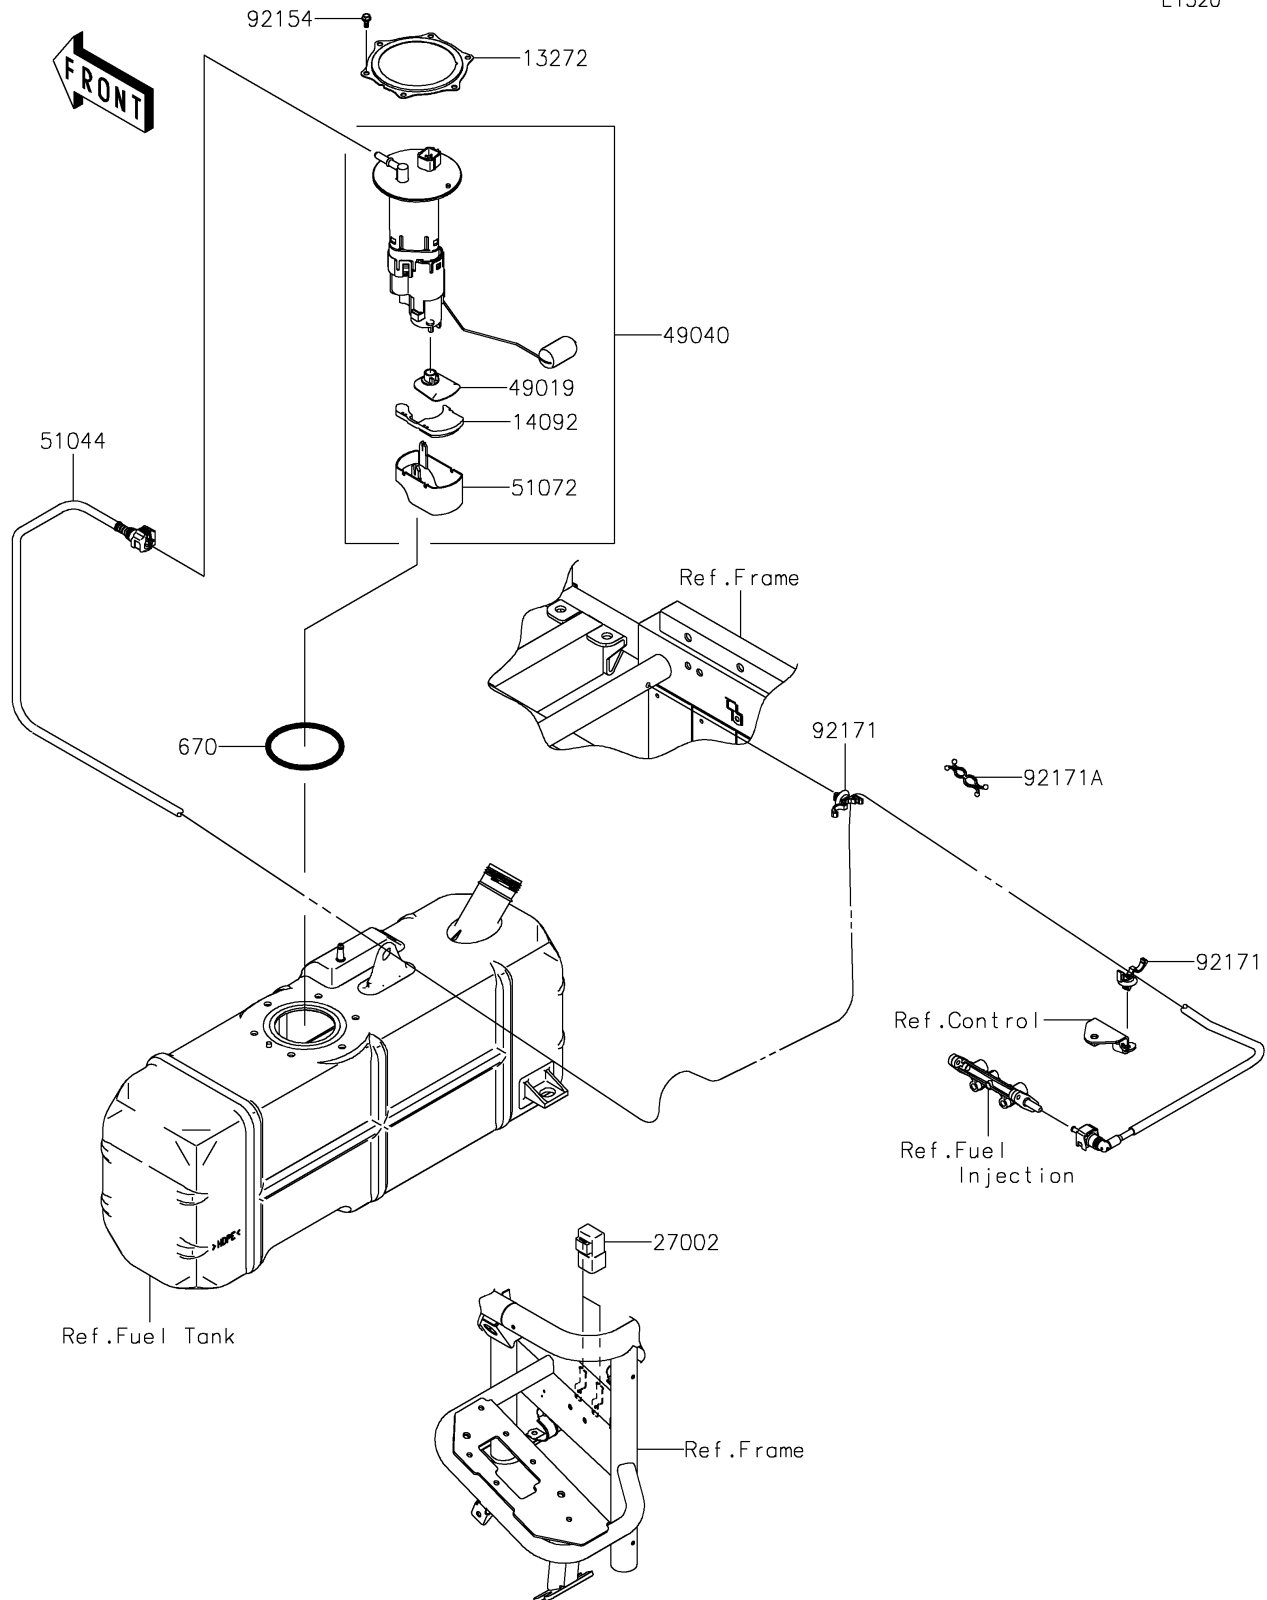

## 2020 MULE 4000 TRANS™ PARTS DIAGRAM

Fuel Pump

E1520

## 2020 MULE 4000 TRANS™ PARTS LIST

### Fuel Pump

ITEM NAME	PART NUMBER	QUANTITY
PLATE (Ref # 13272)	13272-1398	1
COVER (Ref # 14092)	14092-1044	1
RELAY-ASSY (Ref # 27002)	27002-1088	1
FILTER-FUEL (Ref # 49019)	49019-0013	1
PUMP-FUEL (Ref # 49040)	49040-0718	1
TUBE-ASSY,FUEL (Ref # 51044)	51044-0897	1
CHAMBER-FUEL (Ref # 51072)	51072-0003	1
O RING (Ref # 670)	670E5090	1
BOLT,FUEL PUMP (Ref # 92154)	92154-1326	1
CLAMP (Ref # 92171)	92171-0453	1
CLAMP (Ref # 92171A)	92171-0476	1