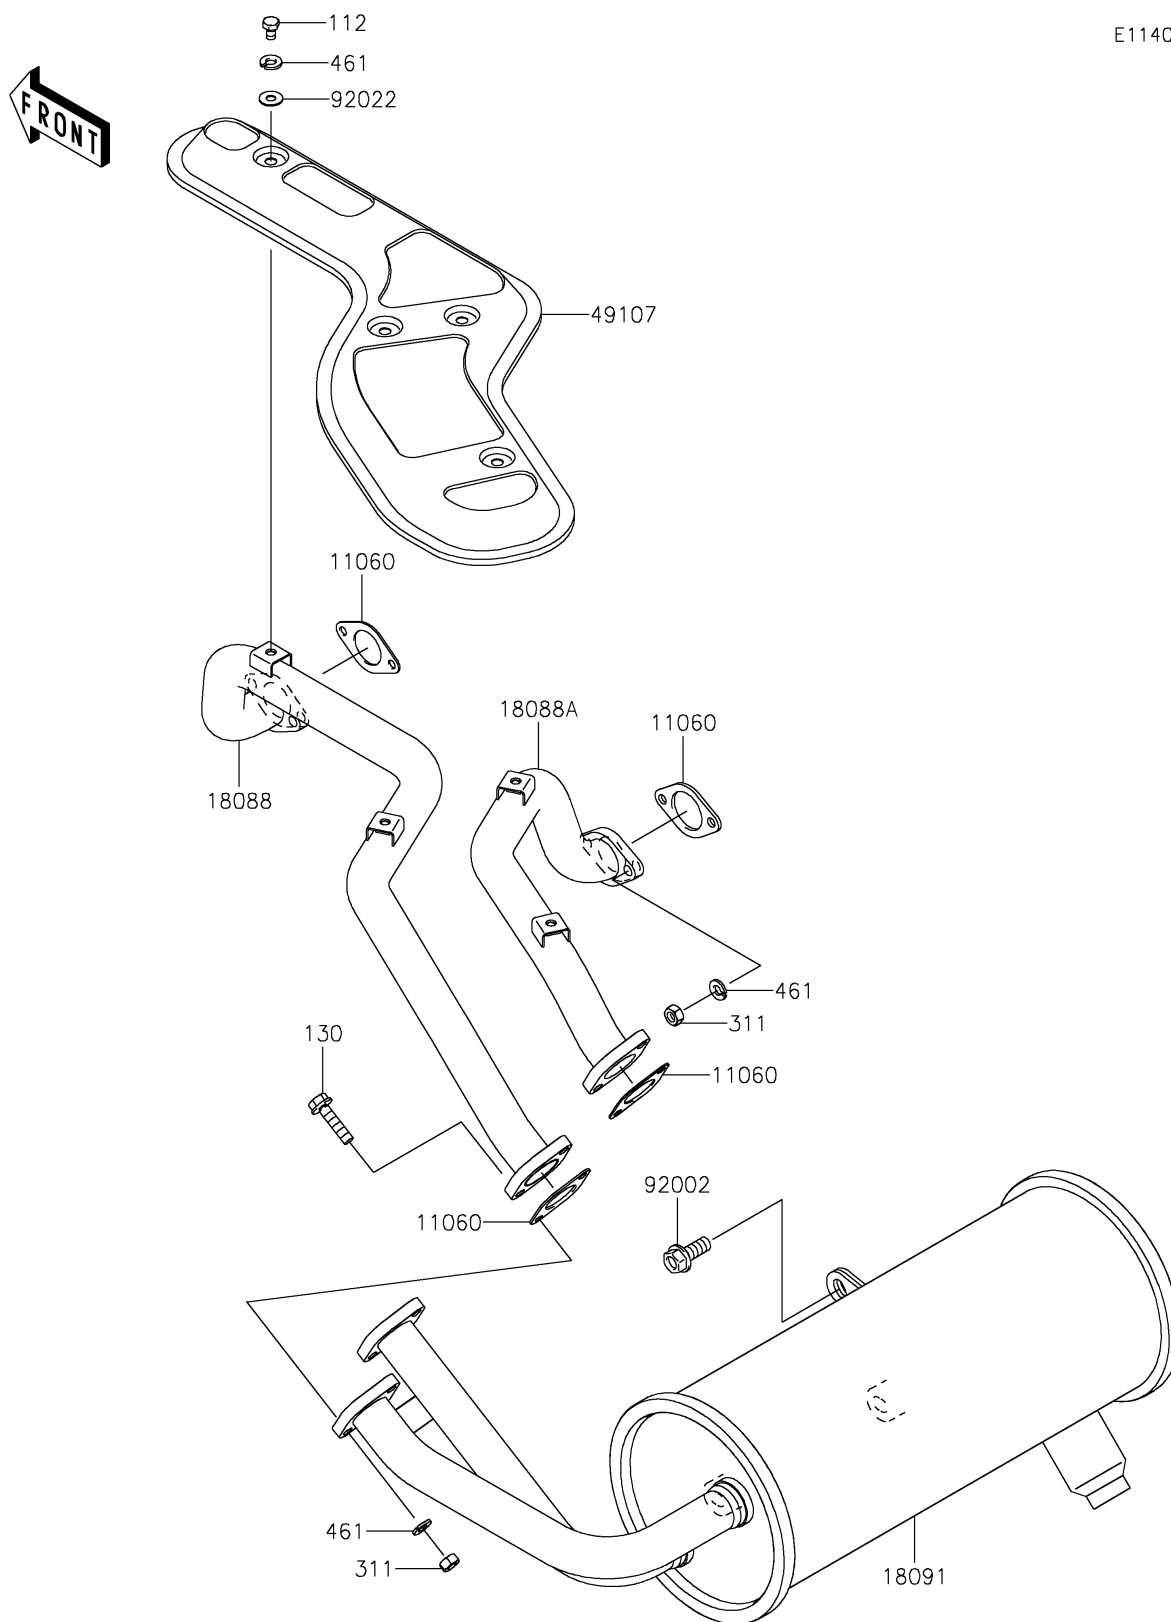

2020 MULE 4000 TRANS™ PARTS DIAGRAM

Muffler(s)

E1140

2020 MULE 4000 TRANS™ PARTS LIST

Muffler(s)

ITEM NAME	PART NUMBER	QUANTITY
GASKET,EXHAUST PIPE (Ref # 11060)	11060-2079	1
BOLT-UPSET,6X10 (Ref # 112)	112BB0610	1
BOLT-FLANGED,6X25 (Ref # 130)	130BA0625	1
PIPE-EXHAUST,FR (Ref # 18088)	18088-0518	1
PIPE-EXHAUST,RR (Ref # 18088A)	18088-0519	1
BODY-COMP-MUFFLER (Ref # 18091)	18091-1104	1
NUT-HEX,6MM (Ref # 311)	311BA0600	1
WASHER-SPRING,6MM (Ref # 461)	461DA0600	1
COVER-EXHAUST PIPE (Ref # 49107)	49107-1211	1
BOLT,8X20 (Ref # 92002)	92002-1250	1
WASHER,6.5X16X1.0 (Ref # 92022)	92022-1093	1