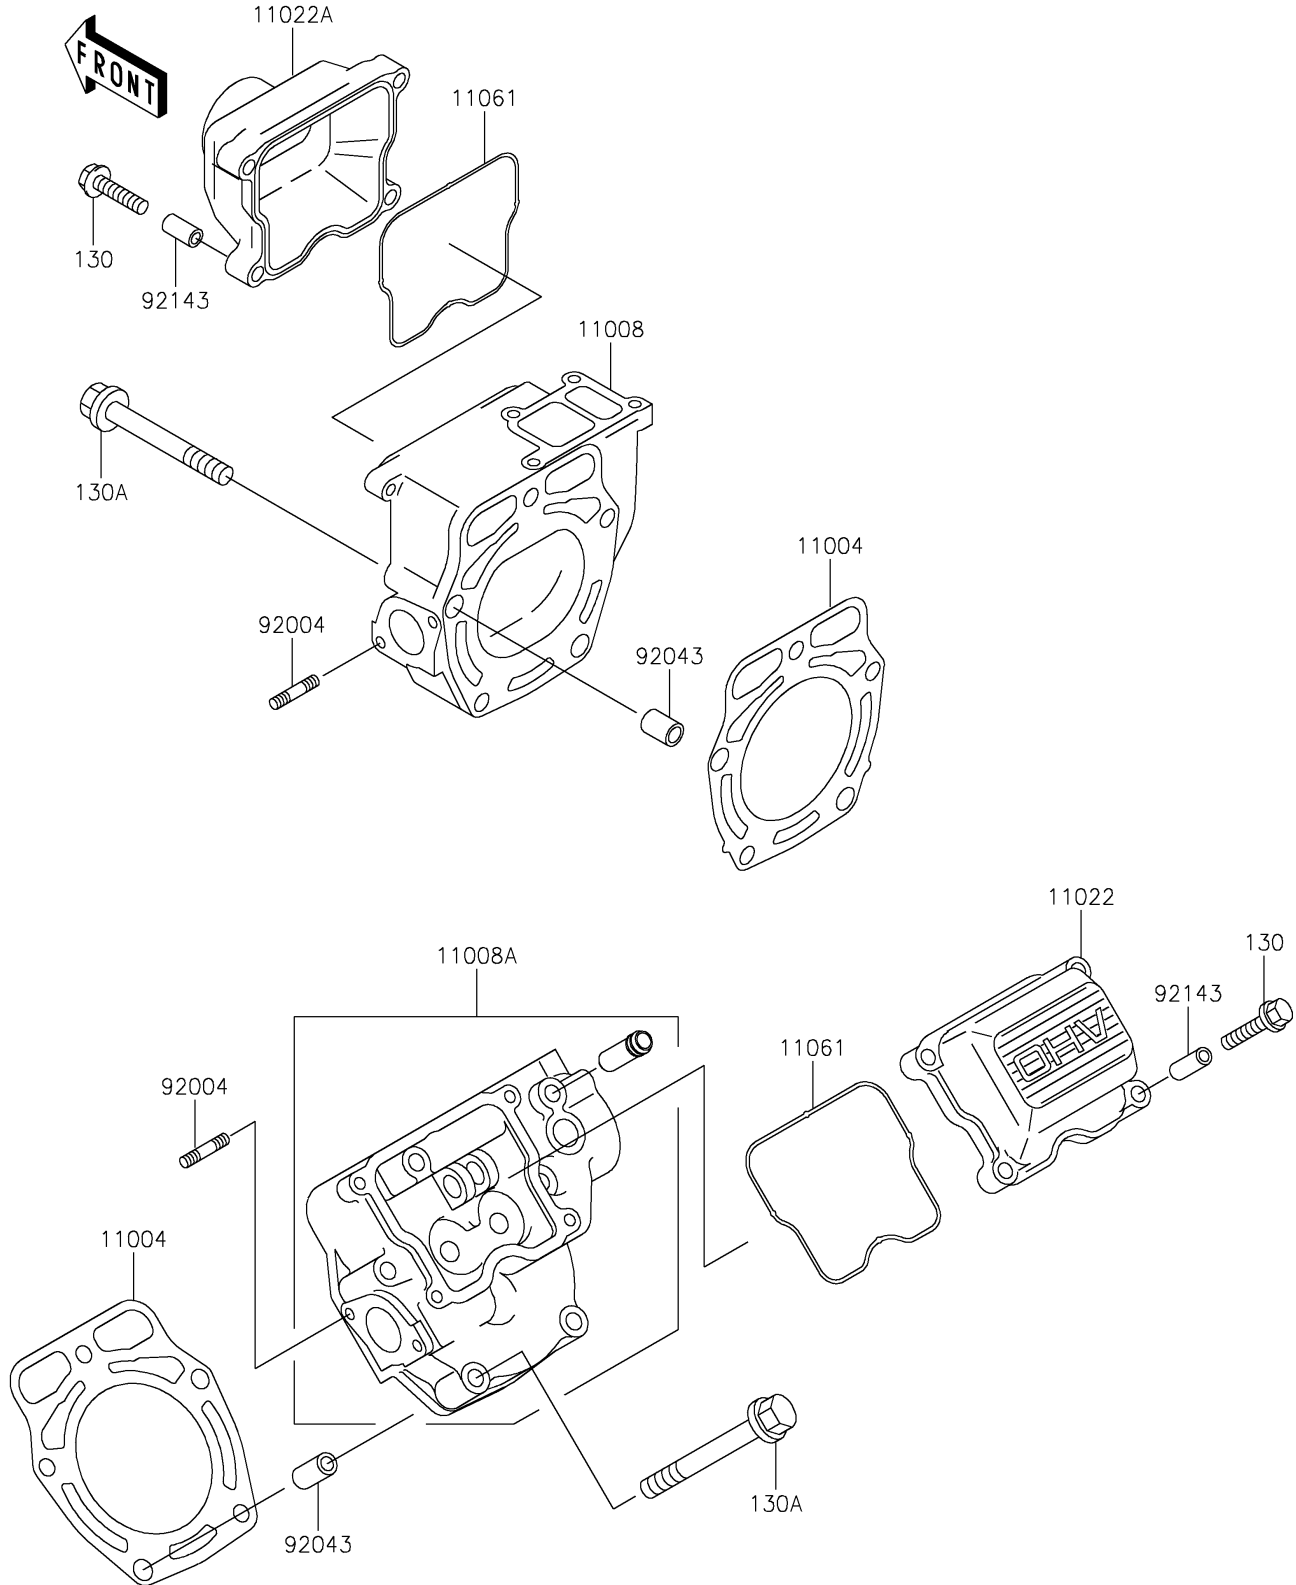

## 2020 MULE 4000 TRANS™ PARTS DIAGRAM

Cylinder Head

E1111

## 2020 MULE 4000 TRANS™ PARTS LIST

### Cylinder Head

ITEM NAME	PART NUMBER	QUANTITY
GASKET-HEAD (Ref # 11004)	11004-2107	1
HEAD-COMP-CYLINDER,#1 (Ref # 11008)	11008-0820	1
HEAD-COMP-CYLINDER,#2 (Ref # 11008A)	11008-6046	1
CASE-ROCKER (Ref # 11022)	11022-2056	1
CASE-ROCKER (Ref # 11022A)	11022-2068	1
GASKET,ROCKER CASE (Ref # 11061)	11061-2182	1
BOLT-FLANGED,6X25 (Ref # 130)	130BA0625	1
BOLT-FLANGED,8X65 (Ref # 130A)	130BA0865	1
STUD,6X20 (Ref # 92004)	92004-2142	1
PIN,DOWEL,10X14 (Ref # 92043)	92043-1037	1
COLLAR (Ref # 92143)	92143-2010	1