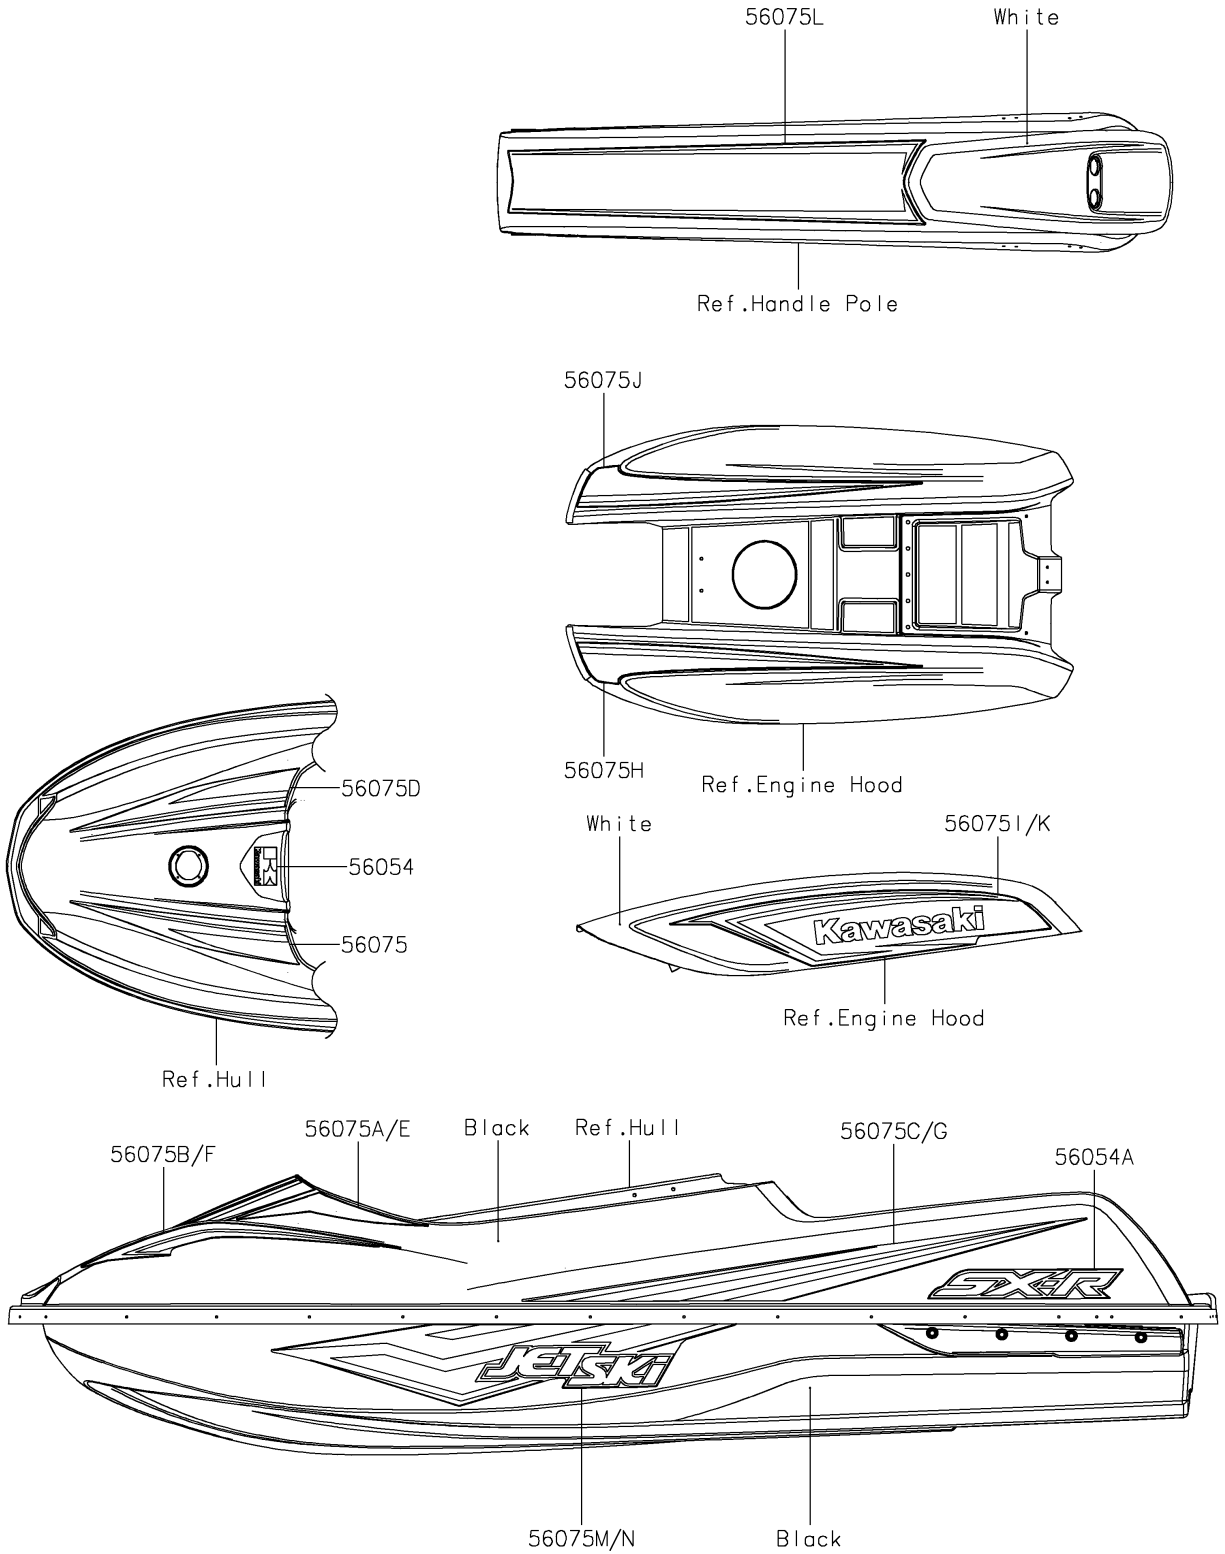

2018 JET SKI® SX-R™ PARTS DIAGRAM

Decals(AHF/AJF)

F3880

2018 JET SKI® SX-R™ PARTS LIST

Decals(AHF/AJF)

ITEM NAME	PART NUMBER	QUANTITY
MARK,DECK,K KAWASAKI (Ref # 56054)	56054-2227	1
MARK,DECK,SX-R (Ref # 56054A)	56054-2228	2
PATTERN,DECK,FR,LH,UPP (Ref # 56075)	56075-2678	1
PATTERN,DECK,FR,LH,CNT (Ref # 56075A)	56075-2679	1
PATTERN,DECK,FR,LH,LWR (Ref # 56075B)	56075-2680	1
PATTERN,DECK,RR,LH (Ref # 56075C)	56075-2681	1
PATTERN,DECK,FR,RH,UPP (Ref # 56075D)	56075-2682	1
PATTERN,DECK,FR,RH,CNT (Ref # 56075E)	56075-2683	1
PATTERN,DECK,FR,RH,LWR (Ref # 56075F)	56075-2684	1
PATTERN,DECK,RR,RH (Ref # 56075G)	56075-2685	1
PATTERN,EG HOOD,LH,UPP (Ref # 56075H)	56075-2686	1
PATTERN,EG HOOD,LH,LWR (Ref # 56075I)	56075-2687	1
PATTERN,EG HOOD,RH,UPP (Ref # 56075J)	56075-2688	1
PATTERN,EG HOOD,RH,LWR (Ref # 56075K)	56075-2689	1
PATTERN,HANDLE POLE (Ref # 56075L)	56075-2690	1
PATTERN,HULL,LH (Ref # 56075M)	56075-2691	1
PATTERN,HULL,RH (Ref # 56075N)	56075-2692	1