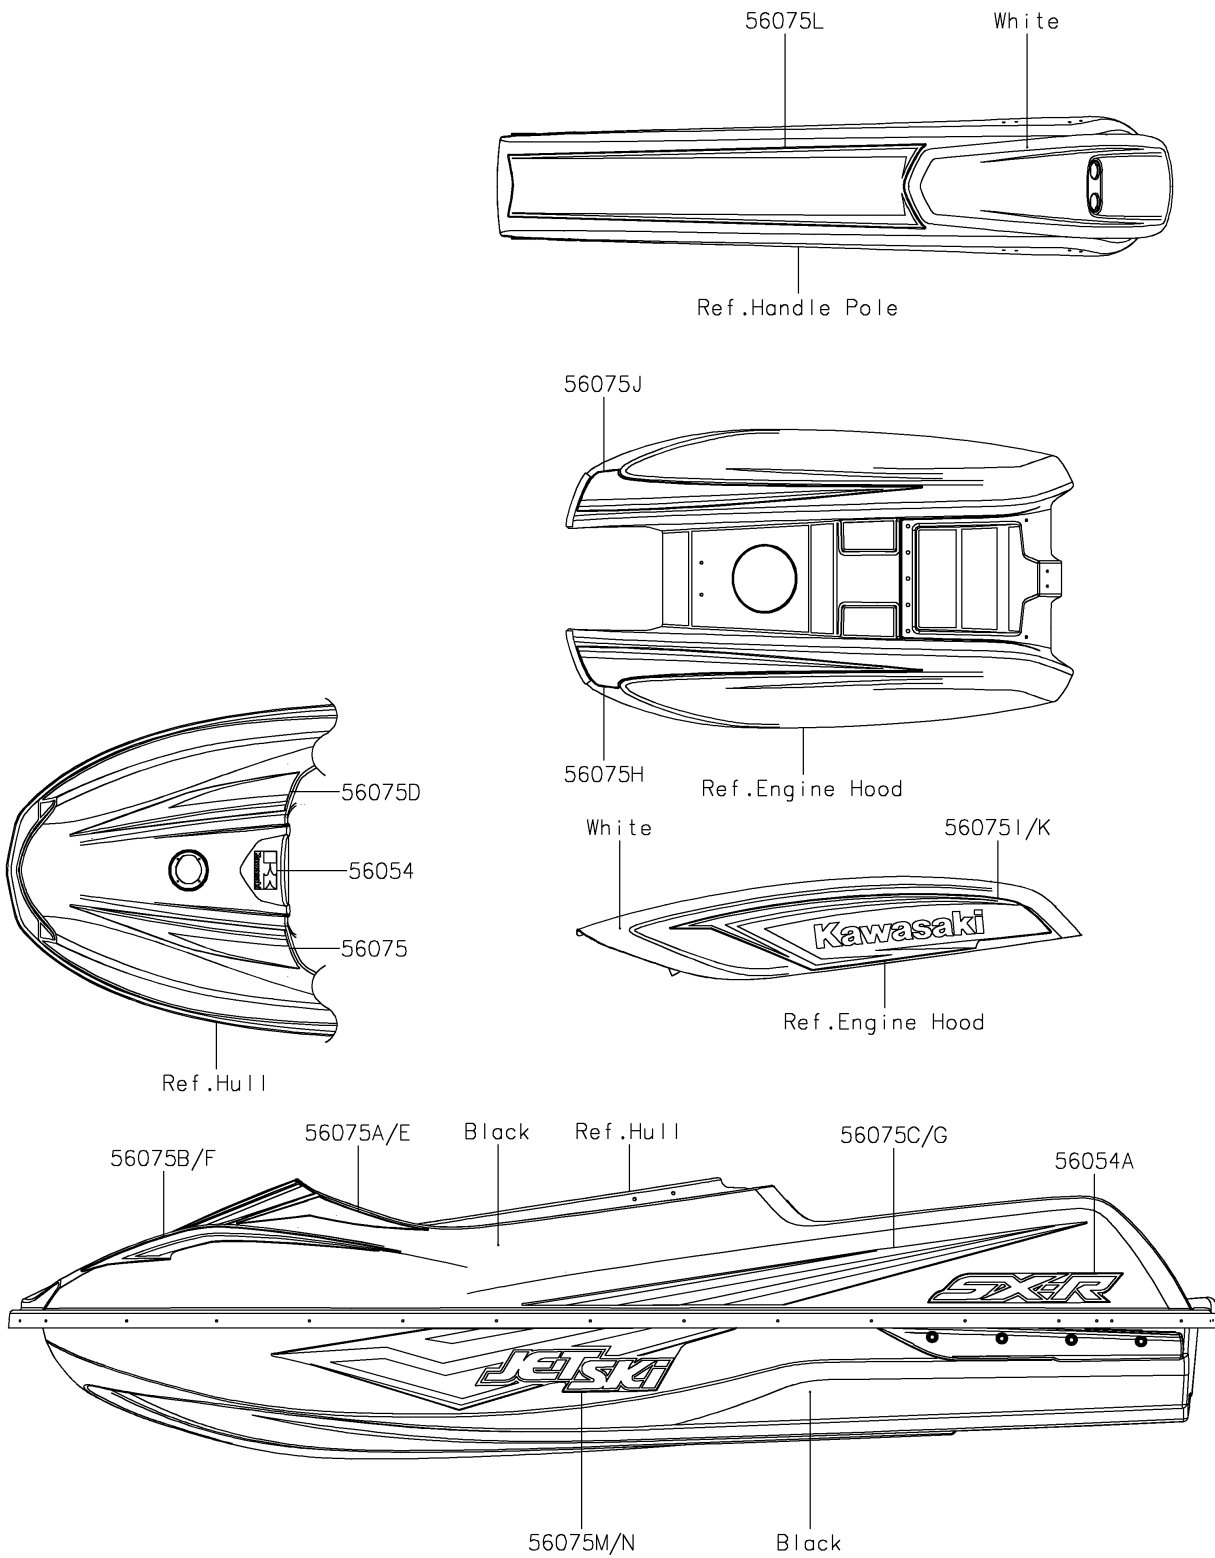

## 2018 JET SKI® SX-R™ PARTS DIAGRAM

Decals(AHF/AJF)

F3880

## 2018 JET SKI® SX-R™ PARTS LIST

Decals(AHF/AJF)

ITEM NAME	PART NUMBER	QUANTITY
MARK,DECK,K KAWASAKI (Ref # 56054)	56054-2227	1
MARK,DECK,SX-R (Ref # 56054A)	56054-2228	1
PATTERN,DECK,FR,LH,UPP (Ref # 56075)	56075-2678	1
PATTERN,DECK,FR,LH,CNT (Ref # 56075A)	56075-2679	1
PATTERN,DECK,FR,LH,LWR (Ref # 56075B)	56075-2680	1
PATTERN,DECK,RR,LH (Ref # 56075C)	56075-2681	1
PATTERN,DECK,FR,RH,UPP (Ref # 56075D)	56075-2682	1
PATTERN,DECK,FR,RH,CNT (Ref # 56075E)	56075-2683	1
PATTERN,DECK,FR,RH,LWR (Ref # 56075F)	56075-2684	1
PATTERN,DECK,RR,RH (Ref # 56075G)	56075-2685	1
PATTERN,EG HOOD,LH,UPP (Ref # 56075H)	56075-2686	1
PATTERN,EG HOOD,LH,LWR (Ref # 56075I)	56075-2687	1
PATTERN,EG HOOD,RH,UPP (Ref # 56075J)	56075-2688	1
PATTERN,EG HOOD,RH,LWR (Ref # 56075K)	56075-2689	1
PATTERN,HANDLE POLE (Ref # 56075L)	56075-2690	1
PATTERN,HULL,LH (Ref # 56075M)	56075-2691	1
PATTERN,HULL,RH (Ref # 56075N)	56075-2692	1