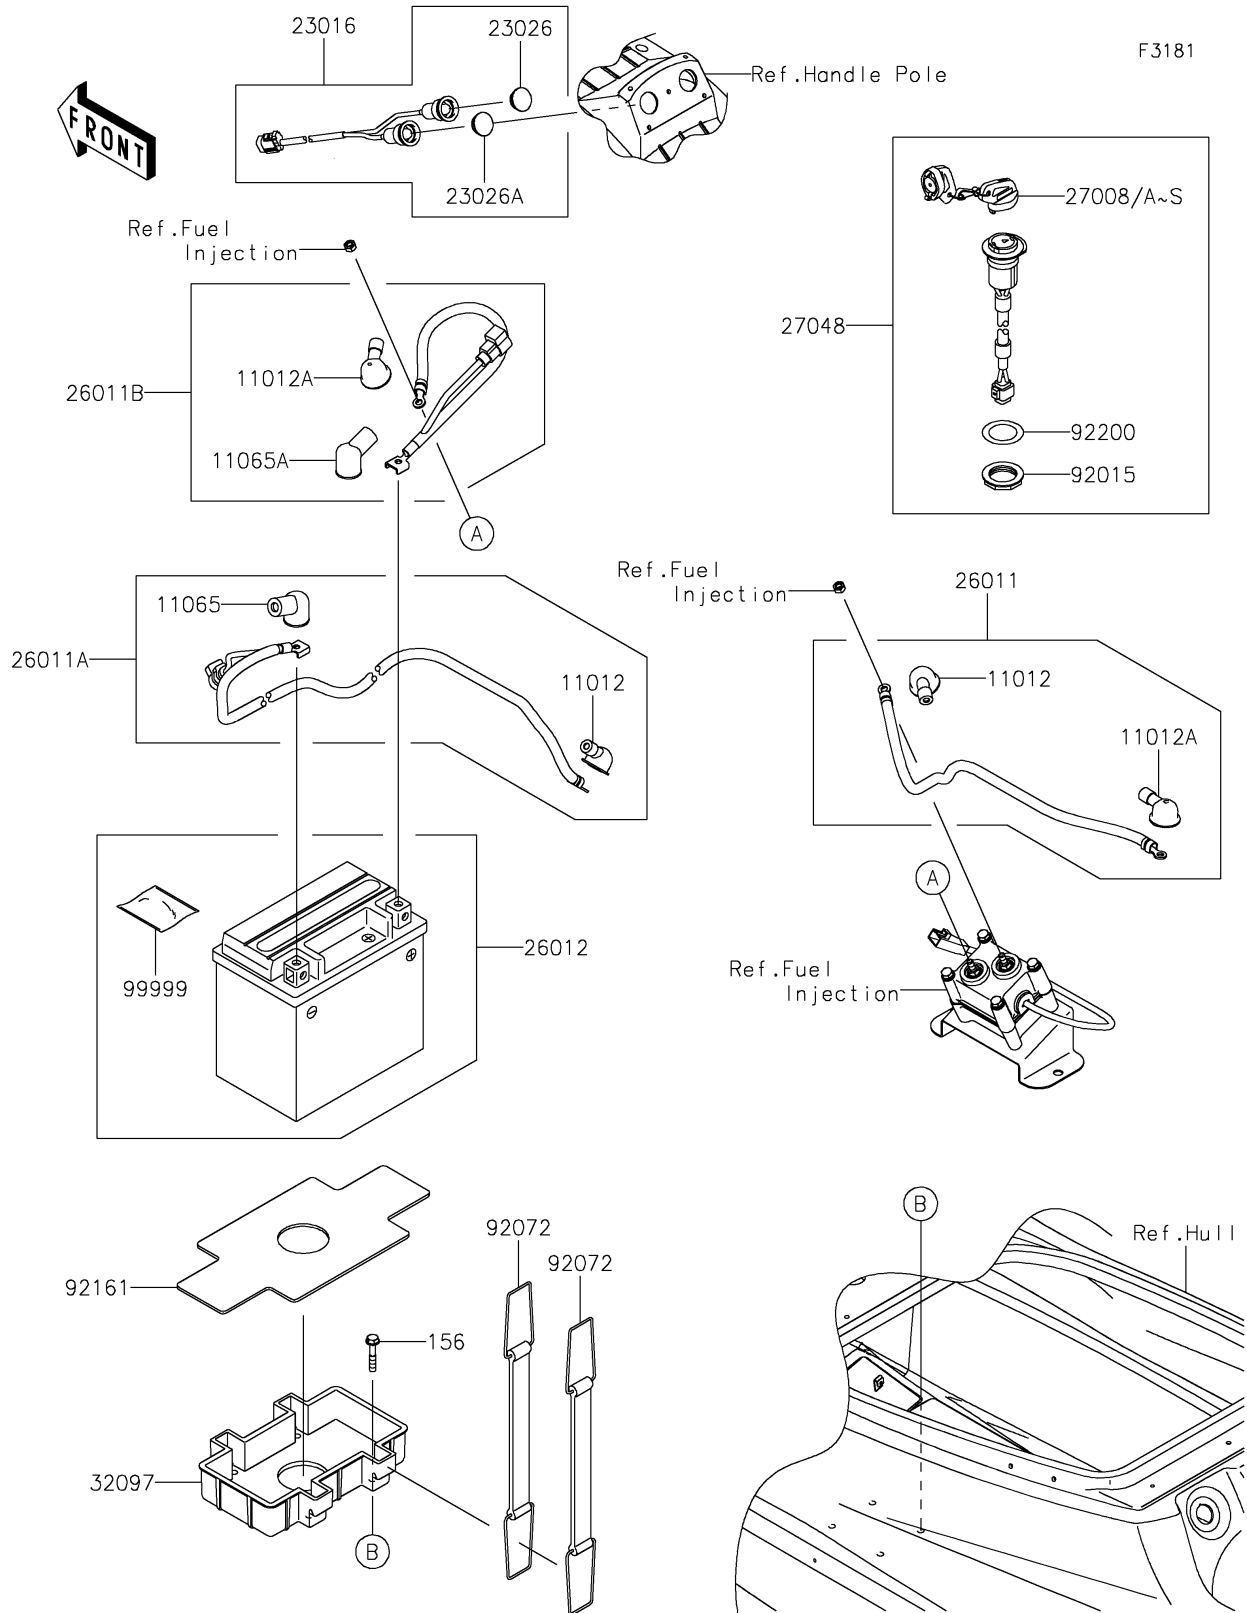

2018 JET SKI® SX-R™ PARTS DIAGRAM

Electrical Equipment

2018 JET SKI® SX-R™ PARTS LIST

Electrical Equipment

ITEM NAME	PART NUMBER	QUANTITY
CAP (Ref # 11012)	11012-3004	1
CAP,LEAD WIRE (Ref # 11012A)	11012-3726	1
CAP,TERMINAL (Ref # 11065)	11065-3729	1
CAP,TERMINAL (Ref # 11065A)	11065-3732	1
BOLT-WP,6X35 (Ref # 156)	156R0635	1
LAMP-ASSY,INDICATOR (Ref # 23016)	23016-0597	1
LENS,WARNING (Ref # 23026)	23026-0030	1
LENS,FUEL (Ref # 23026A)	23026-0031	1
WIRE-LEAD,RELAY (Ref # 26011)	26011-0955	1
WIRE-LEAD,BATTERY(-) (Ref # 26011A)	26011-0956	1
WIRE-LEAD,BATTERY(+) (Ref # 26011B)	26011-0957	1
BATTERY,YTX20L-BS,12V 18AH (Ref # 26012)	26012-0787	1
KEY,MAGNETIC SW,#3001 (Ref # 27008)	27008-3770	1
KEY,MAGNETIC SW,#3002 (Ref # 27008A)	27008-3771	1
KEY,MAGNETIC SW,#3003 (Ref # 27008B)	27008-3772	1
KEY,MAGNETIC SW,#3004 (Ref # 27008C)	27008-3773	1
KEY,MAGNETIC SW,#3005 (Ref # 27008D)	27008-3774	1
KEY,MAGNETIC SW,#3006 (Ref # 27008E)	27008-3775	1
KEY,MAGNETIC SW,#3007 (Ref # 27008F)	27008-3776	1
KEY,MAGNETIC SW,#3008 (Ref # 27008G)	27008-3777	1
KEY,MAGNETIC SW,#3009 (Ref # 27008H)	27008-3778	1
KEY,MAGNETIC SW,#3010 (Ref # 27008I)	27008-3779	1
KEY,MAGNETIC SW,#3011 (Ref # 27008J)	27008-3780	1
KEY,MAGNETIC SW,#3012 (Ref # 27008K)	27008-3781	1
KEY,MAGNETIC SW,#3013 (Ref # 27008L)	27008-3782	1
KEY,MAGNETIC SW,#3014 (Ref # 27008M)	27008-3783	1
KEY,MAGNETIC SW,#3015 (Ref # 27008N)	27008-3784	1
KEY,MAGNETIC SW,#3016 (Ref # 27008O)	27008-3785	1
KEY,MAGNETIC SW,#3017 (Ref # 27008P)	27008-3786	1