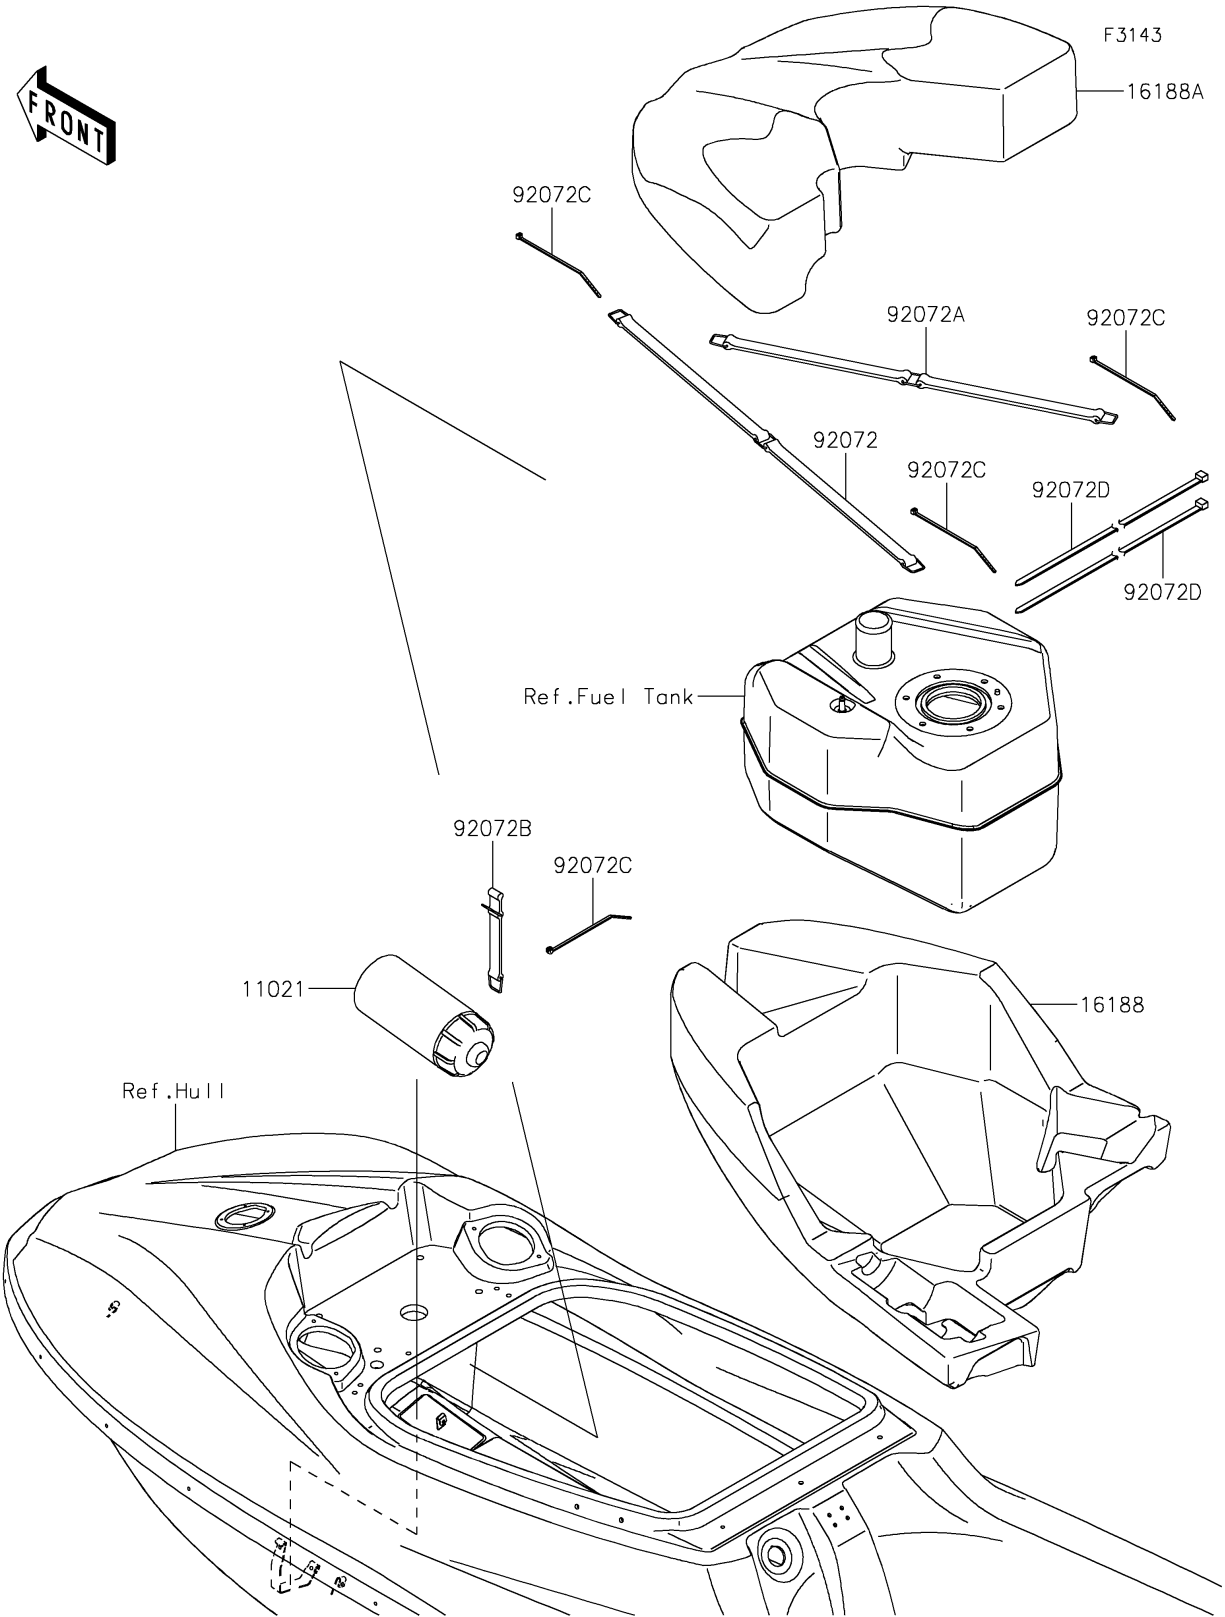

# 2017 JET SKI® SX-R™ PARTS DIAGRAM

## Hull Fittings

## 2017 JET SKI® SX-R™ PARTS LIST

### Hull Fittings

ITEM NAME	PART NUMBER	QUANTITY
CASE-ASSY,TOOL (Ref # 11021)	11021-3706	1
FLOAT,LWR (Ref # 16188)	16188-0050	1
FLOAT,UPP (Ref # 16188A)	16188-0051	1
BAND,L=745MM (Ref # 92072)	92072-0797	1
BAND,L=593MM (Ref # 92072A)	92072-0808	1
BAND,TOOL CASE (Ref # 92072B)	92072-3859	1
BAND,L=100.08 (Ref # 92072C)	92072-3882	4
BAND,L=608.22 (Ref # 92072D)	92072-3884	2