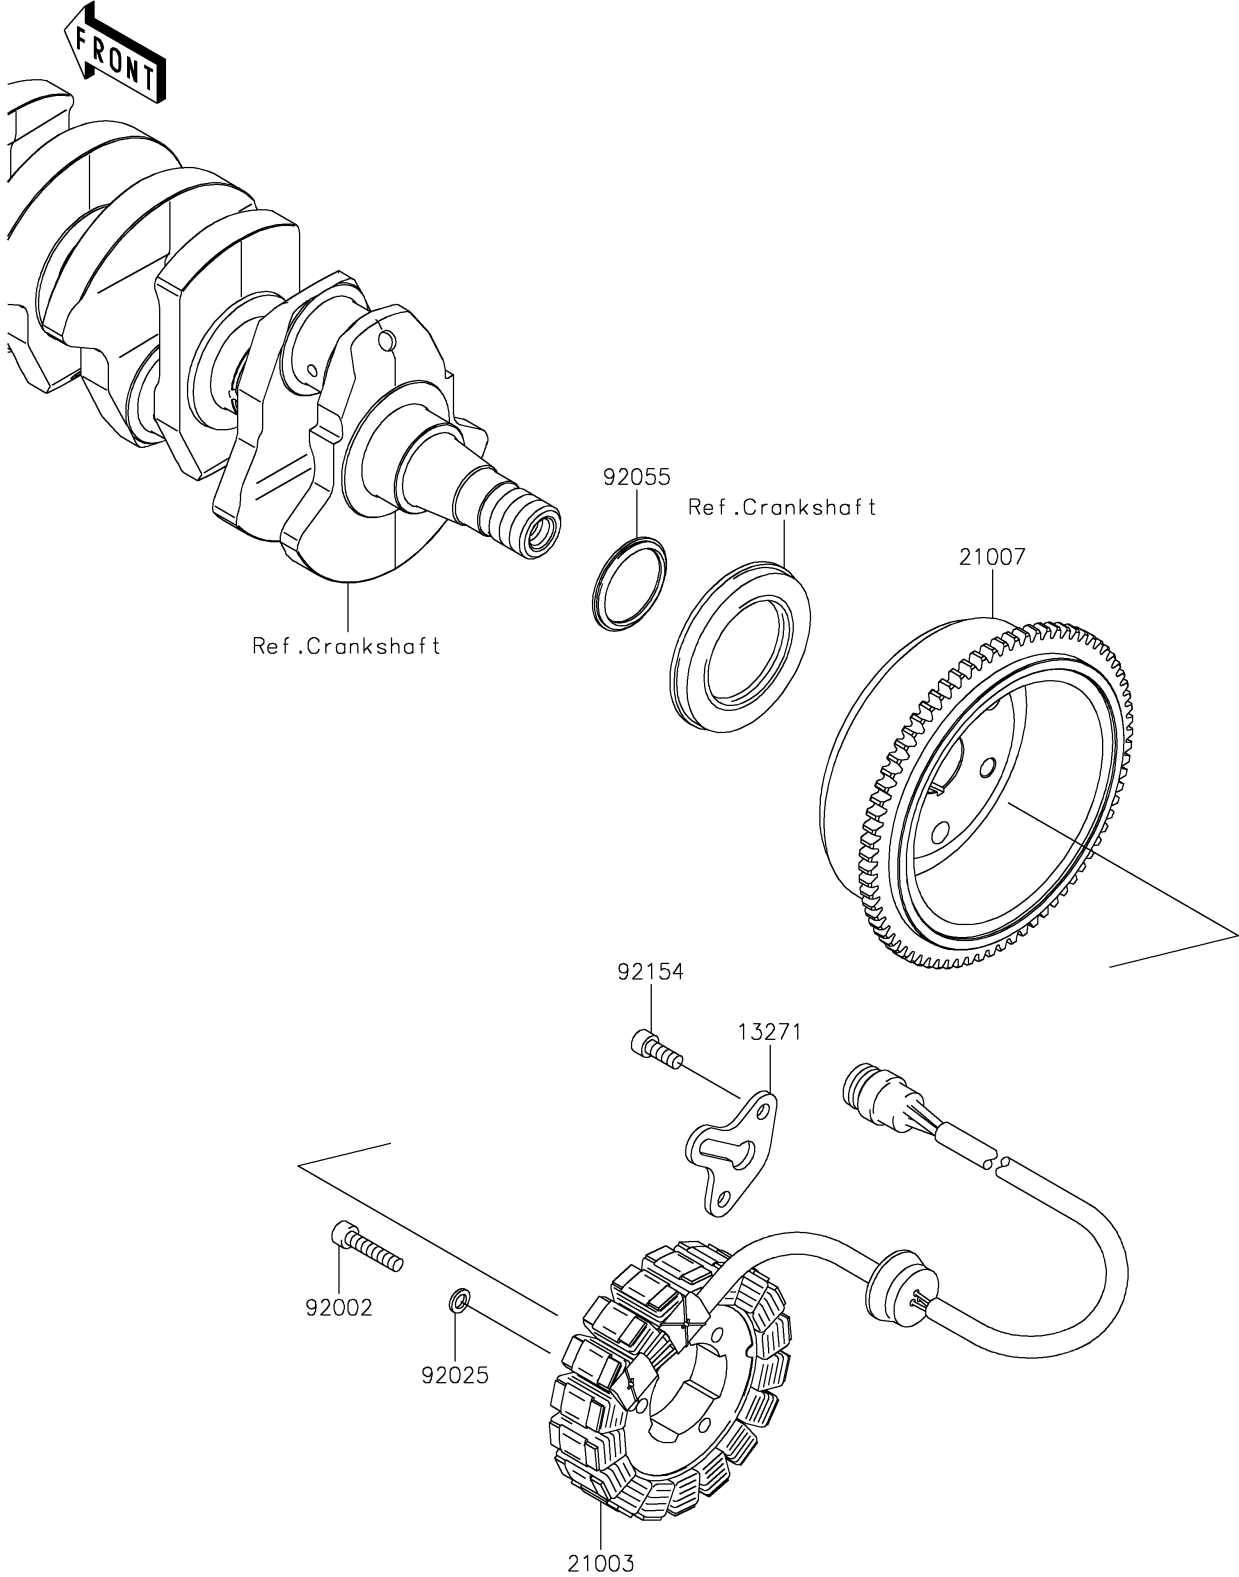

2018 JET SKI® SX-R™ PARTS DIAGRAM

Generator

E1810

2018 JET SKI® SX-R™ PARTS LIST

Generator

ITEM NAME	PART NUMBER	QUANTITY
PLATE (Ref # 13271)	13271-3847	1
STATOR (Ref # 21003)	21003-3749	1
ROTOR (Ref # 21007)	21007-3731	1
BOLT,6X28 (Ref # 92002)	92002-1537	1
SHIM,T=1.4 (Ref # 92025)	92025-1502	1
RING-O (Ref # 92055)	92055-3769	1
BOLT,SOCKET,6X16 (Ref # 92154)	92154-3714	1