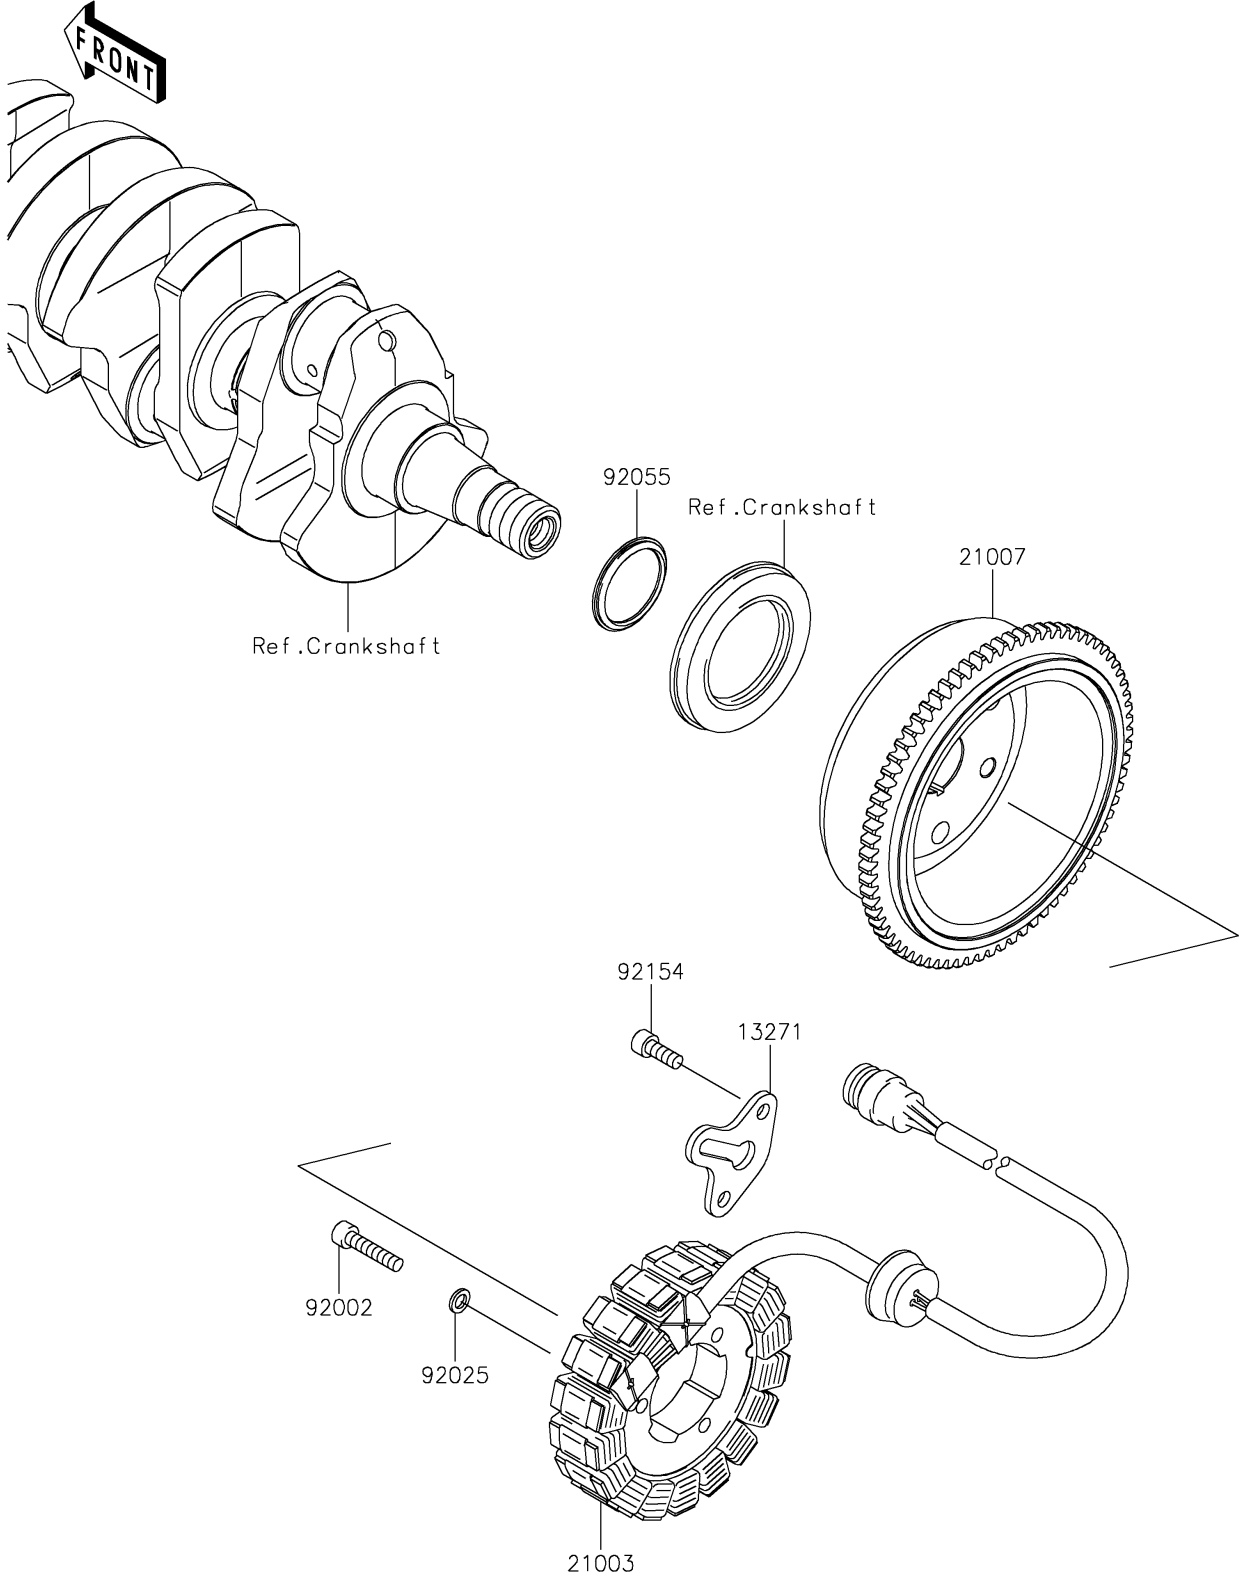

## 2017 JET SKI® SX-R™ PARTS DIAGRAM

Generator

E1810

## 2017 JET SKI® SX-R™ PARTS LIST

Generator

ITEM NAME	PART NUMBER	QUANTITY
PLATE (Ref # 13271)	13271-3847	1
STATOR (Ref # 21003)	21003-3749	1
ROTOR (Ref # 21007)	21007-3731	1
BOLT,6X28 (Ref # 92002)	92002-1537	1
SHIM,T=1.4 (Ref # 92025)	92025-1502	1
RING-O (Ref # 92055)	92055-3769	1
BOLT,SOCKET,6X16 (Ref # 92154)	92154-3714	1