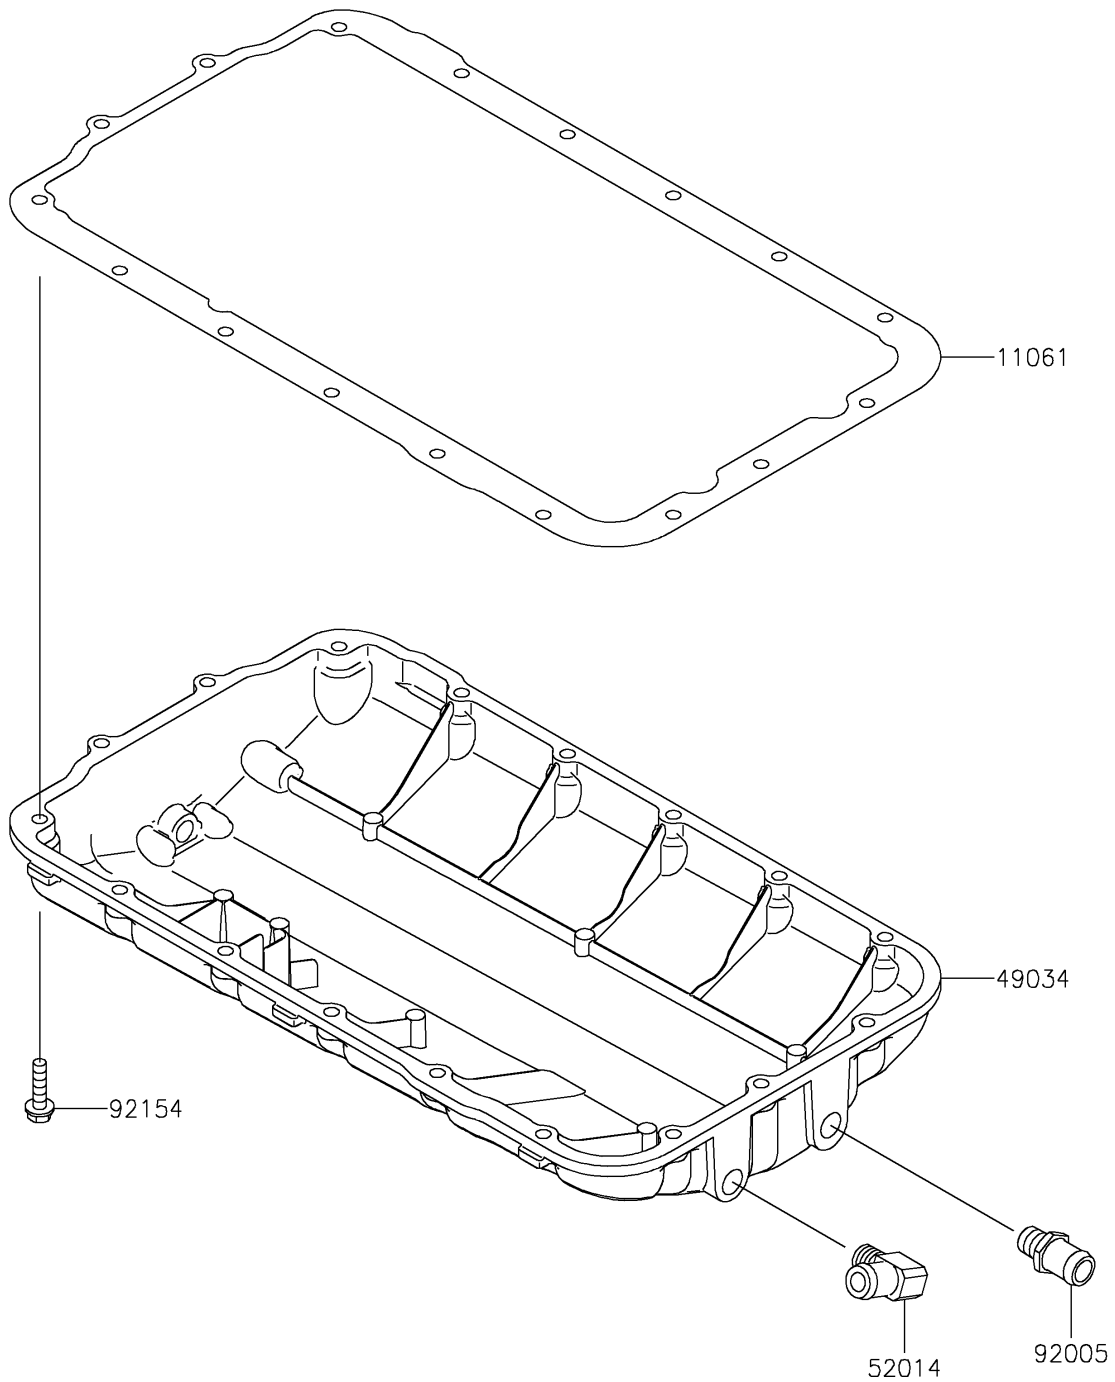

# 2017 JET SKI® SX-R™ PARTS DIAGRAM

Oil Pan

E1434

## 2017 JET SKI® SX-R™ PARTS LIST

### Oil Pan

<b>ITEM NAME</b>	<b>PART NUMBER</b>	<b>QUANTITY</b>
GASKET,OIL PAN (Ref # 11061)	11061-3710	1
PAN-OIL (Ref # 49034)	49034-3702	1
ELBOW (Ref # 52014)	52014-3717	1
FITTING (Ref # 92005)	92005-0875	1
BOLT,FLANGED,6X25 (Ref # 92154)	92154-0823	17