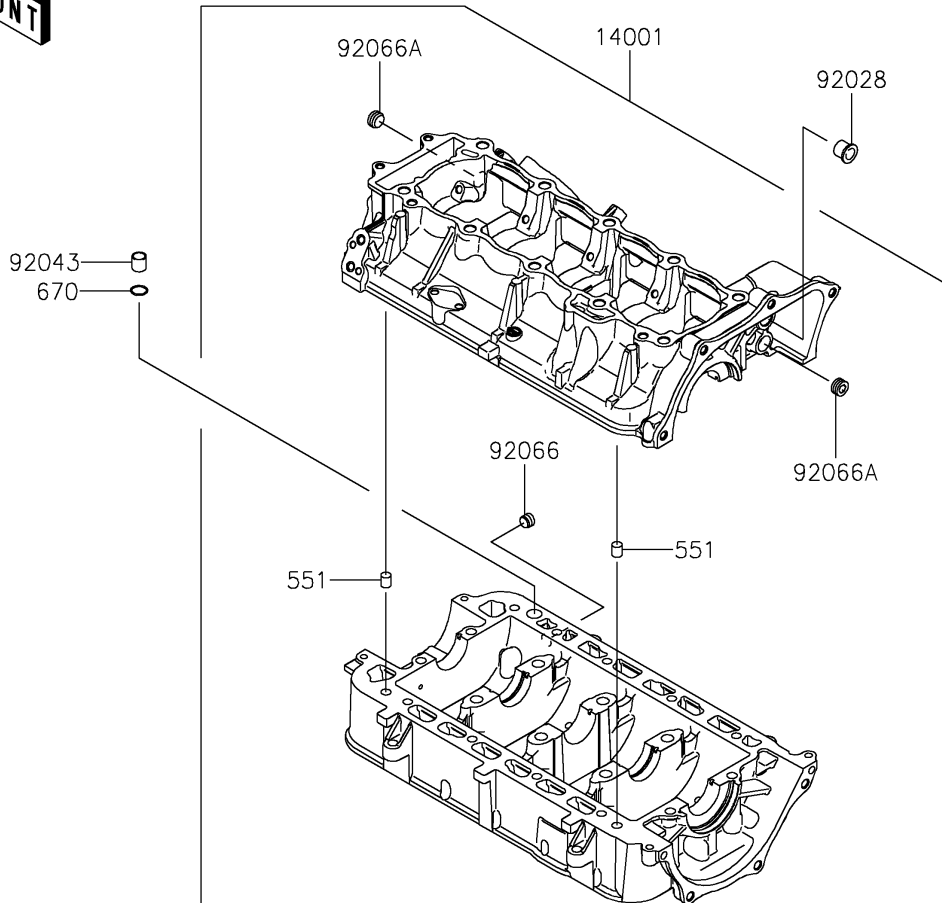

## 2018 JET SKI® SX-R™ PARTS DIAGRAM

Crankcase

E1411

## 2018 JET SKI® SX-R™ PARTS LIST

Crankcase

ITEM NAME	PART NUMBER	QUANTITY
BOLT-FLANGED,8X45 (Ref # 130)	130CD0845	1
BOLT-FLANGED,8X55 (Ref # 130A)	130CD0855	1
BOLT-FLANGED,8X85 (Ref # 130B)	130CD0885	1
SET-CRANKCASE (Ref # 14001)	14001-0574	1
PIN-DOWEL (Ref # 551)	551R1012	1
O RING,14MM (Ref # 670)	670D2014	1
BUSHING (Ref # 92028)	92028-3718	1
PIN,11.5X14X14 (Ref # 92043)	92043-1279	1
PLUG (Ref # 92066)	92066-3778	1
PLUG (Ref # 92066A)	92066-3782	1
BOLT,6X30 (Ref # 92153)	92153-3707	1
BOLT,10X85 (Ref # 92153A)	92153-3711	1