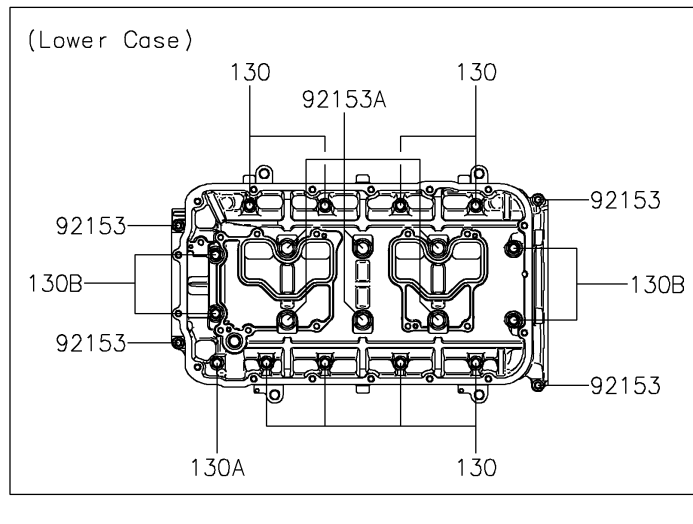

## 2018 JET SKI® SX-R™ PARTS DIAGRAM

Crankcase

E1411

## 2018 JET SKI® SX-R™ PARTS LIST

Crankcase

ITEM NAME	PART NUMBER	QUANTITY
BOLT-FLANGED,8X45 (Ref # 130)	130CD0845	1
BOLT-FLANGED,8X55 (Ref # 130A)	130CD0855	1
BOLT-FLANGED,8X85 (Ref # 130B)	130CD0885	1
SET-CRANKCASE (Ref # 14001)	14001-0574	1
PIN-DOWEL (Ref # 551)	551R1012	1
O RING,14MM (Ref # 670)	670D2014	1
BUSHING (Ref # 92028)	92028-3718	1
PIN,11.5X14X14 (Ref # 92043)	92043-1279	1
PLUG (Ref # 92066)	92066-3778	1
PLUG (Ref # 92066A)	92066-3782	1
BOLT,6X30 (Ref # 92153)	92153-3707	1
BOLT,10X85 (Ref # 92153A)	92153-3711	1