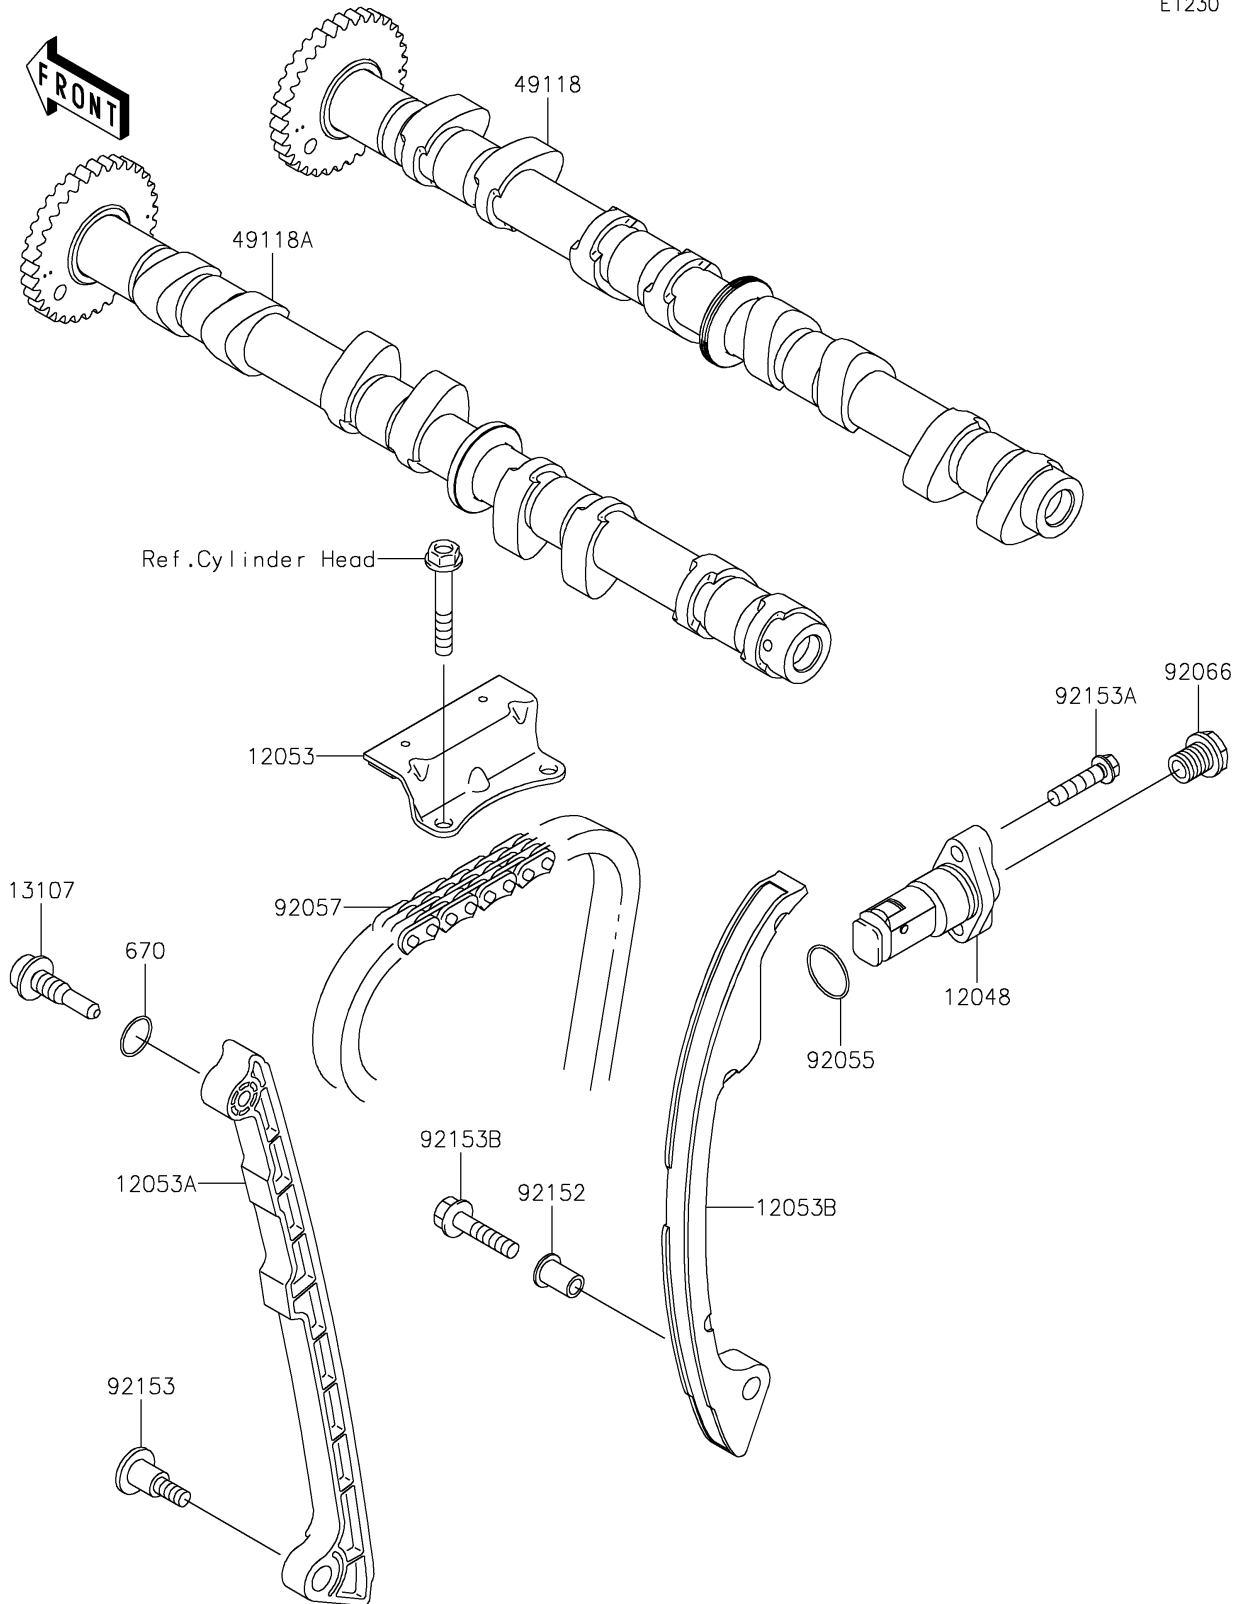

2018 JET SKI® SX-R™ PARTS DIAGRAM

Camshaft(s)/Tensioner

E1230

2018 JET SKI® SX-R™ PARTS LIST

Camshaft(s)/Tensioner

ITEM NAME	PART NUMBER	QUANTITY
TENSIONER-ASSY (Ref # 12048)	12048-3701	1
GUIDE-CHAIN,UPP (Ref # 12053)	12053-1432	1
GUIDE-CHAIN,EX SIDE (Ref # 12053A)	12053-3701	1
GUIDE-CHAIN,IN SIDE (Ref # 12053B)	12053-3705	1
SHAFT,CHAIN GUIDE (Ref # 13107)	13107-0157	1
CAMSHAFT-COMP,INTAKE (Ref # 49118)	49118-0957	1
CAMSHAFT-COMP,EXHAUST (Ref # 49118A)	49118-0958	1
O RING,9MM (Ref # 670)	670D1509	1
RING-O,18.8X1.9 (Ref # 92055)	92055-086	1
CHAIN,CAM,98XRH2015-136L (Ref # 92057)	92057-3714	1
PLUG (Ref # 92066)	92066-3780	1
COLLAR (Ref # 92152)	92152-1167	1
BOLT,SOCKET,6X24.5 (Ref # 92153)	92153-1200	1
BOLT,6X25 (Ref # 92153A)	92153-3705	1
BOLT,6X28 (Ref # 92153B)	92153-3710	1