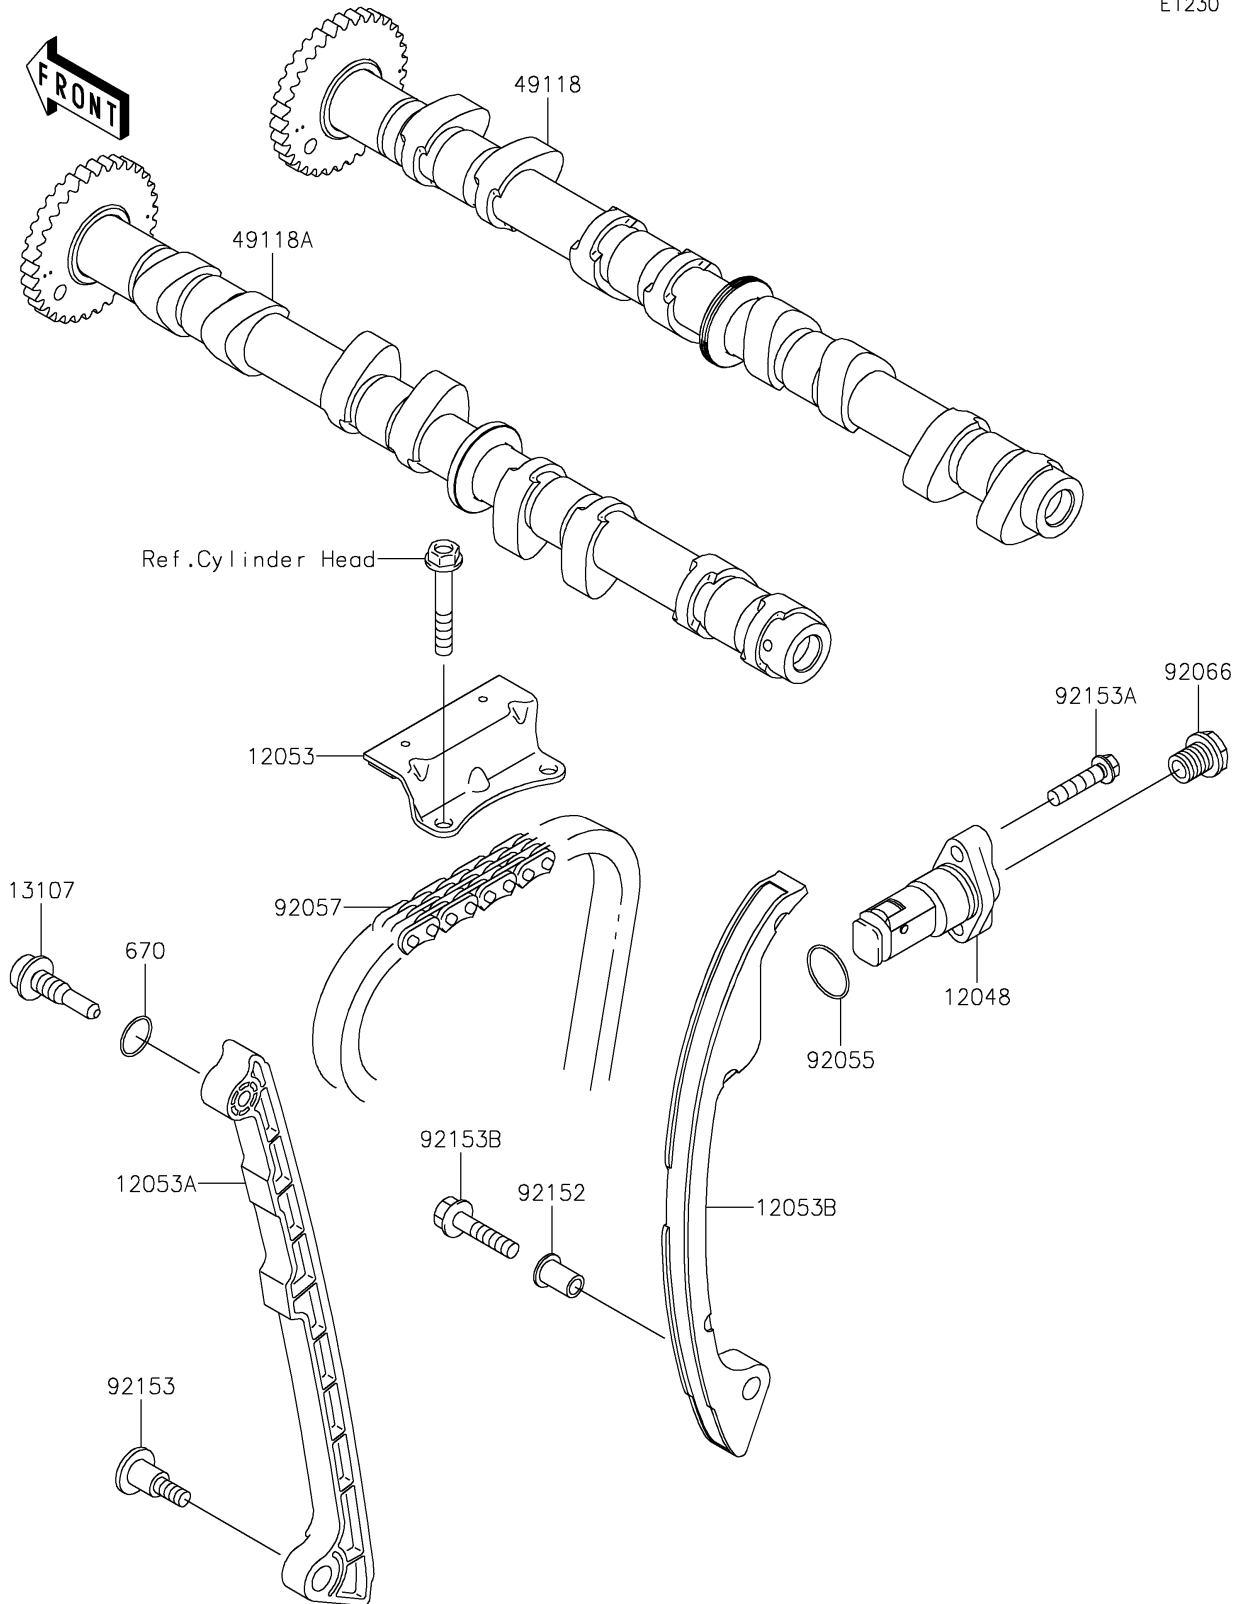

2017 JET SKI® SX-R™ PARTS DIAGRAM

Camshaft(s)/Tensioner

E1230

2017 JET SKI® SX-R™ PARTS LIST

Camshaft(s)/Tensioner

ITEM NAME	PART NUMBER	QUANTITY
TENSIONER-ASSY (Ref # 12048)	12048-3701	1
GUIDE-CHAIN,UPP (Ref # 12053)	12053-1432	1
GUIDE-CHAIN,EX SIDE (Ref # 12053A)	12053-3701	1
GUIDE-CHAIN,IN SIDE (Ref # 12053B)	12053-3705	1
SHAFT,CHAIN GUIDE (Ref # 13107)	13107-0157	1
CAMSHAFT-COMP,INTAKE (Ref # 49118)	49118-0957	1
CAMSHAFT-COMP,EXHAUST (Ref # 49118A)	49118-0958	1
O RING,9MM (Ref # 670)	670D1509	1
RING-O,18.8X1.9 (Ref # 92055)	92055-086	1
CHAIN,CAM,98XRH2015-136L (Ref # 92057)	92057-3714	1
PLUG (Ref # 92066)	92066-3780	1
COLLAR (Ref # 92152)	92152-1167	1
BOLT,SOCKET,6X24.5 (Ref # 92153)	92153-1200	1
BOLT,6X25 (Ref # 92153A)	92153-3705	1
BOLT,6X28 (Ref # 92153B)	92153-3710	1