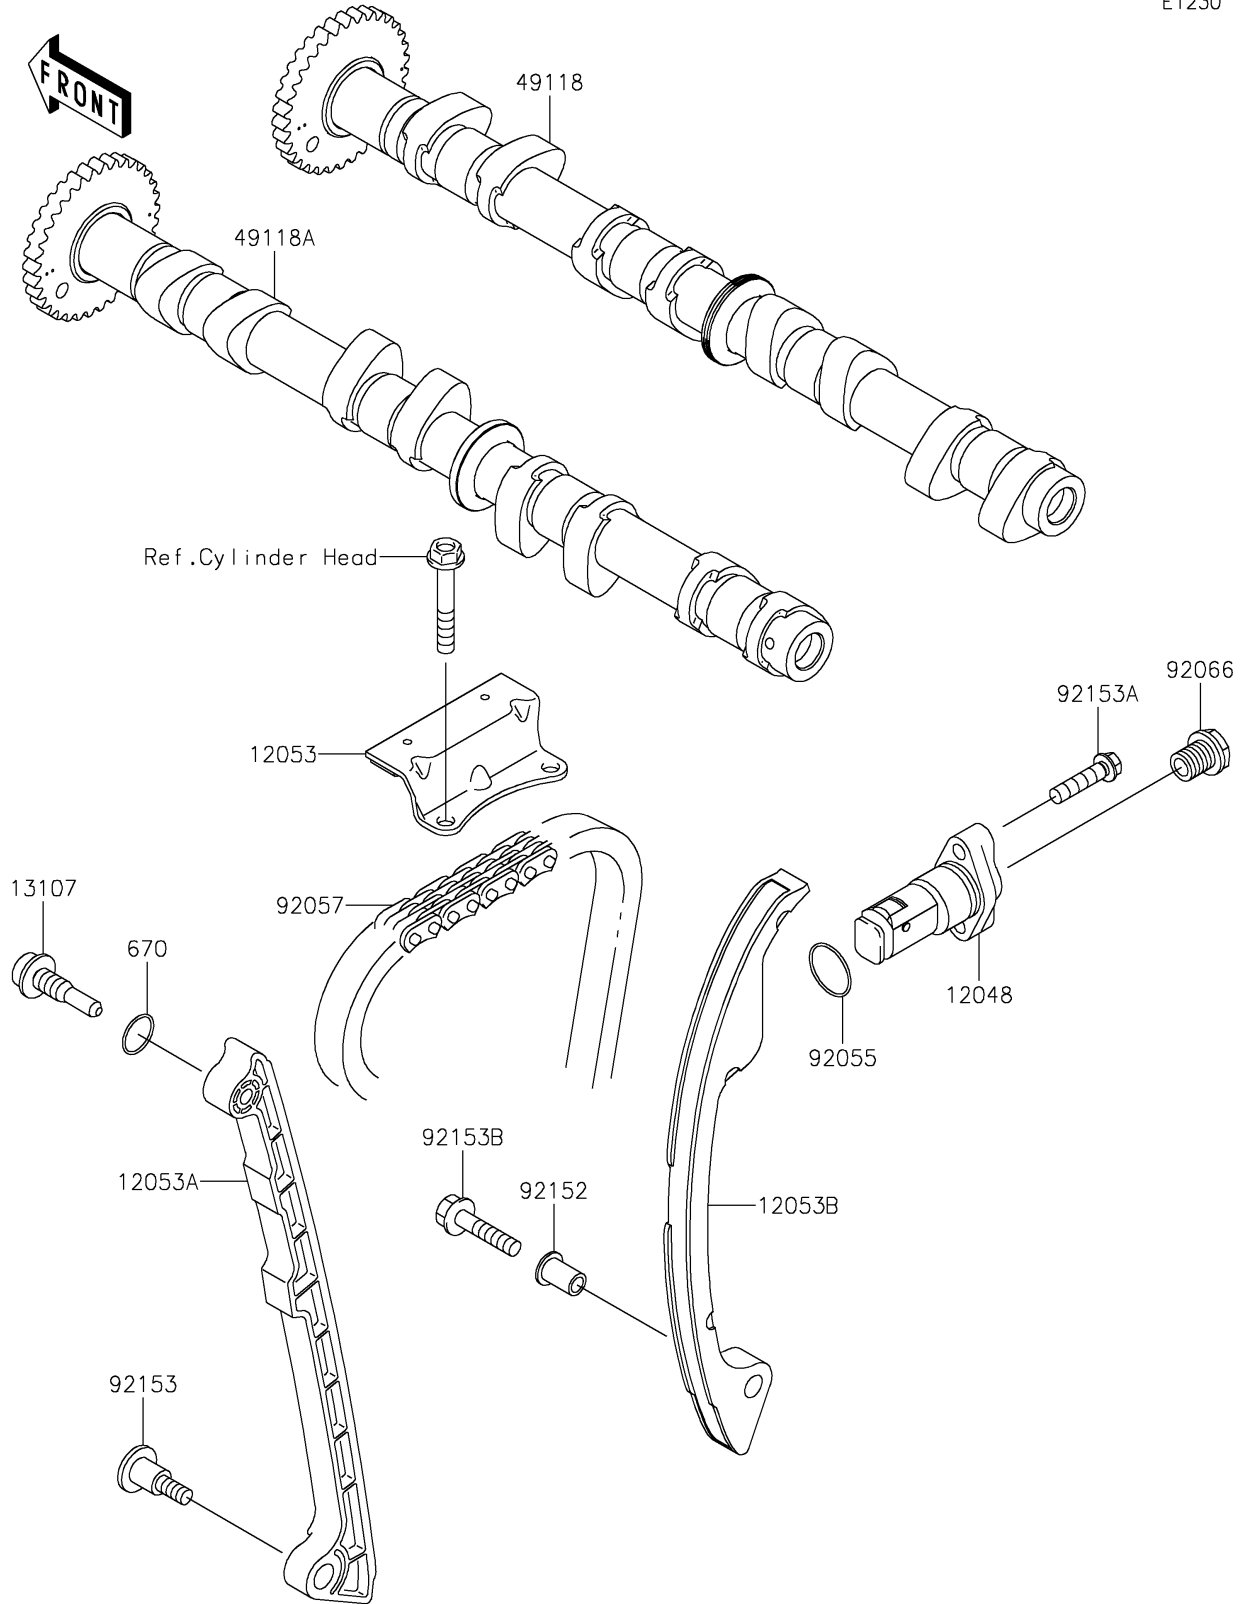

2017 JET SKI® SX-R™ PARTS DIAGRAM

Camshaft(s)/Tensioner

E1230

2017 JET SKI® SX-R™ PARTS LIST

Camshaft(s)/Tensioner

ITEM NAME	PART NUMBER	QUANTITY
TENSIONER-ASSY (Ref # 12048)	12048-3701	1
GUIDE-CHAIN,UPP (Ref # 12053)	12053-1432	1
GUIDE-CHAIN,EX SIDE (Ref # 12053A)	12053-3701	1
GUIDE-CHAIN,IN SIDE (Ref # 12053B)	12053-3705	1
SHAFT,CHAIN GUIDE (Ref # 13107)	13107-0157	1
CAMSHAFT-COMP,INTAKE (Ref # 49118)	49118-0957	1
CAMSHAFT-COMP,EXHAUST (Ref # 49118A)	49118-0958	1
O RING,9MM (Ref # 670)	670D1509	1
RING-O,18.8X1.9 (Ref # 92055)	92055-086	1
CHAIN,CAM,98XRH2015-136L (Ref # 92057)	92057-3714	1
PLUG (Ref # 92066)	92066-3780	1
COLLAR (Ref # 92152)	92152-1167	1
BOLT,SOCKET,6X24.5 (Ref # 92153)	92153-1200	1
BOLT,6X25 (Ref # 92153A)	92153-3705	2
BOLT,6X28 (Ref # 92153B)	92153-3710	1