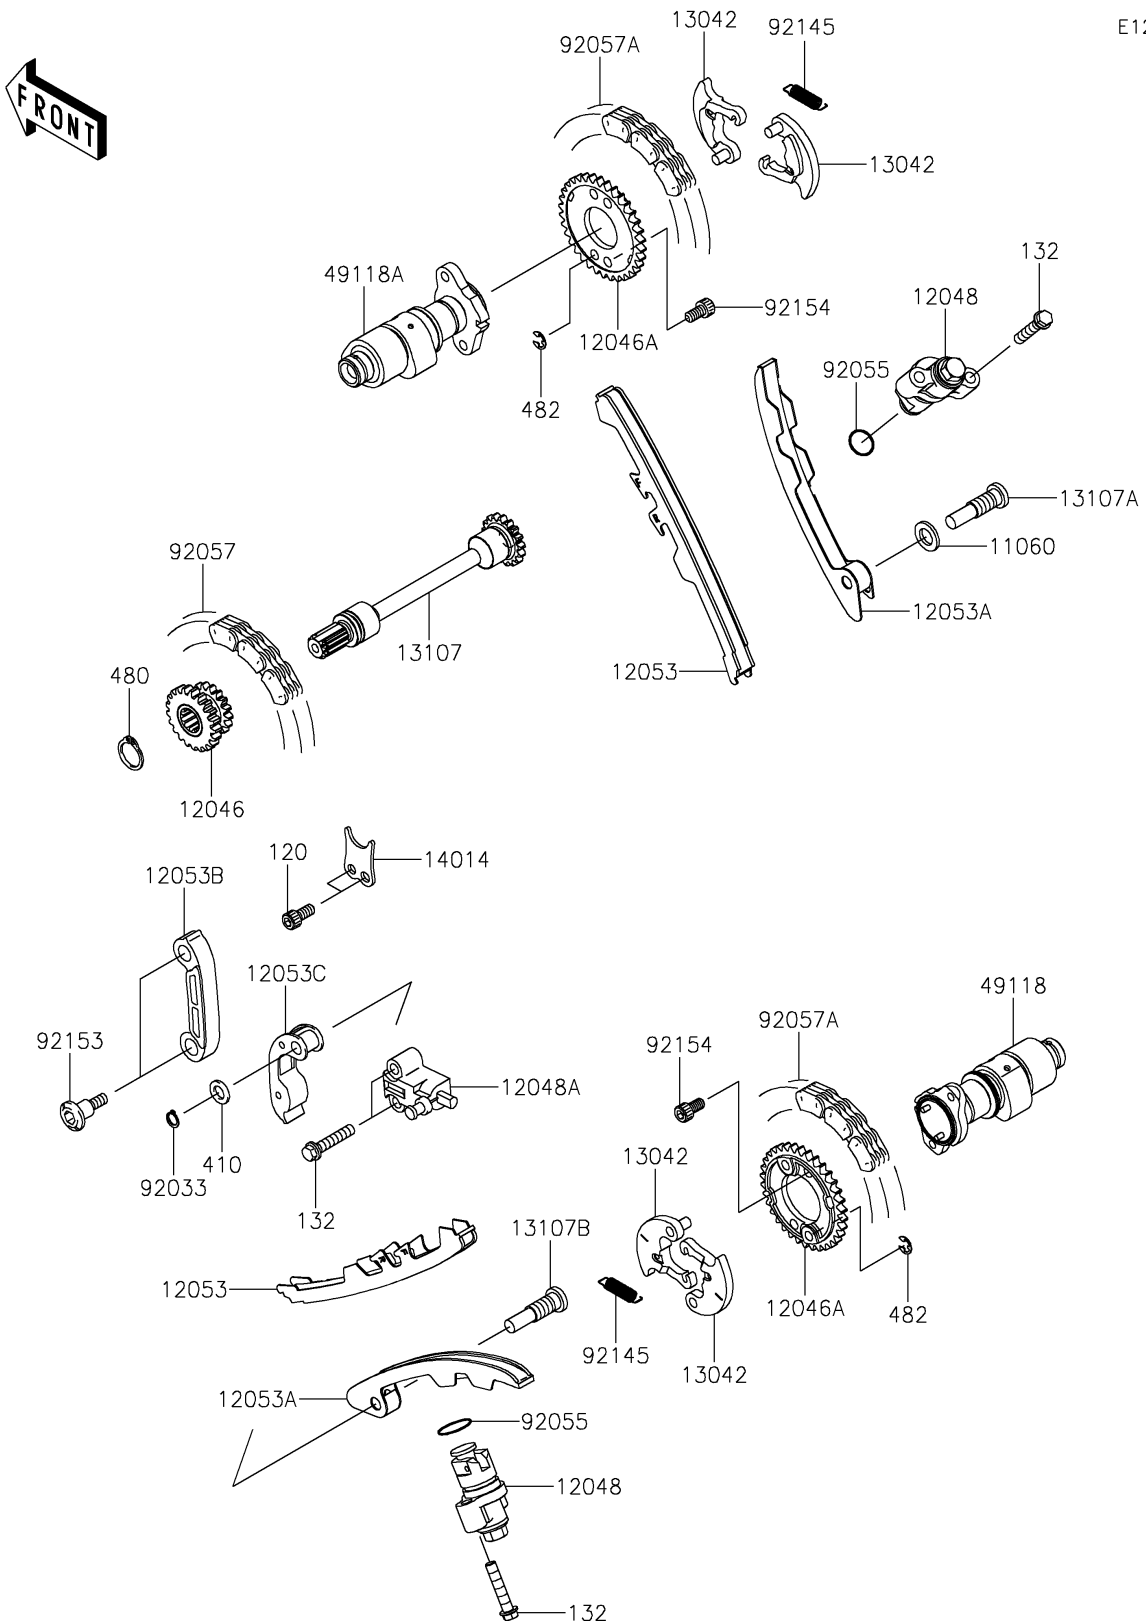

## 2017 TERYX4™ CAMO PARTS DIAGRAM

Camshaft(s)/Tensioner

E1230

## 2017 TERYX4™ CAMO PARTS LIST

Camshaft(s)/Tensioner

ITEM NAME	PART NUMBER	QUANTITY
GASKET (Ref # 11060)	11060-1966	1
BOLT-SOCKET,6X14 (Ref # 120)	120CB0614	1
SPROCKET,21T&17T (Ref # 12046)	12046-0559	1
SPROCKET,CAMSHAFT,34T (Ref # 12046A)	12046-0568	1
TENSIONER-ASSY,CAM (Ref # 12048)	12048-1176	1
TENSIONER-ASSY,SECONDARY (Ref # 12048A)	12048-1177	1
GUIDE-CHAIN,CAMSHAFT,TENSION (Ref # 12053)	12053-1441	1
GUIDE-CHAIN,CAMSHAFT,SLACK (Ref # 12053A)	12053-1442	1
GUIDE-CHAIN,TENSION (Ref # 12053B)	12053-1443	1
GUIDE-CHAIN,SLACK (Ref # 12053C)	12053-1444	1
WEIGHT,DECOMP (Ref # 13042)	13042-1141	1
SHAFT (Ref # 13107)	13107-0761	1
SHAFT,CHAIN GUIDE,FR (Ref # 13107A)	13107-1443	1
SHAFT,CHAIN GUIDE,RR (Ref # 13107B)	13107-1444	1
BOLT-FLANGED-SMALL,6X30 (Ref # 132)	132BA0630	1
PLATE-POSITION,DRIVE (Ref # 14014)	14014-0050	1
WASHER-PLAIN-SMALL,8MM (Ref # 410)	410AA0800	1
CIRCLIP-TYPE-C,14MM (Ref # 480)	480J1400	1
CIRCLIP-TYPE-E,5MM (Ref # 482)	482J5000	1
CAMSHAFT-COMP,RR (Ref # 49118)	49118-0788	1
CAMSHAFT-COMP,FR (Ref # 49118A)	49118-0939	1
RING-SNAP,8MM (Ref # 92033)	92033-1039	1
RING-O,18.8X1.9 (Ref # 92055)	92055-086	1
CHAIN,DID SCR-0412 SV (Ref # 92057)	92057-0186	1
CHAIN,DID SCR-0409 SV (Ref # 92057A)	92057-0187	1
SPRING,DECOMP (Ref # 92145)	92145-0913	1
BOLT,SOCKET,6X24.5 (Ref # 92153)	92153-1200	1
BOLT,SOCKET,6X12 (Ref # 92154)	92154-1820	1